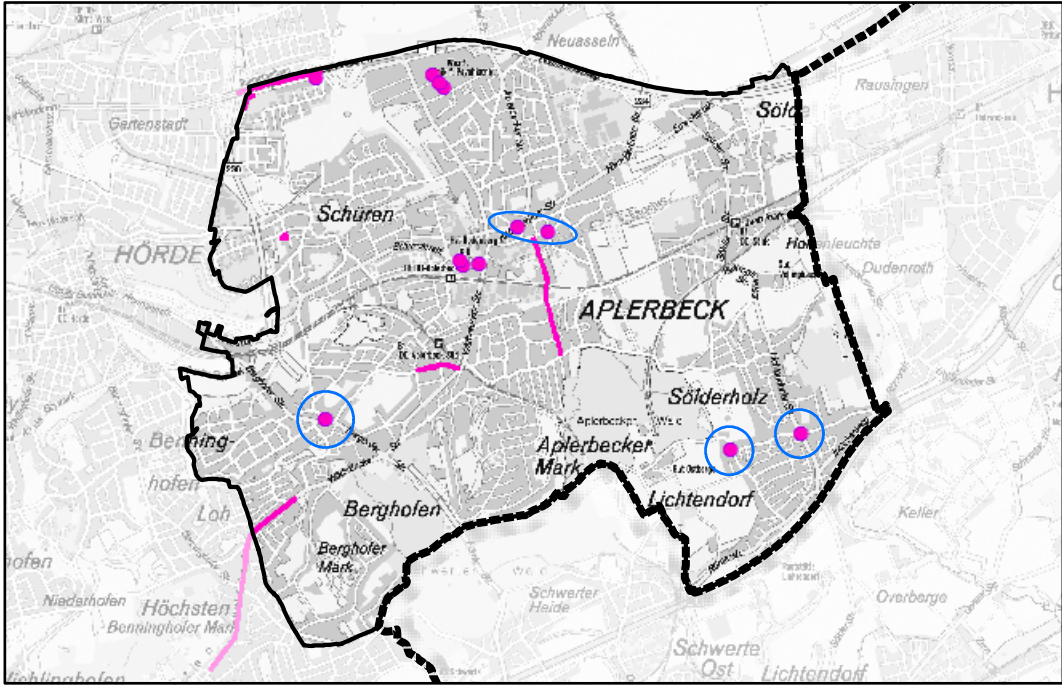

# Kartenteil der Ordnungsbehördlichen Verordnung (OV) über die Naturdenkmale (ND) und geschützten Landschaftsbestandteile (LB)

## Übersicht Stadt Dortmund

Stand November 2016

Stadt Dortmund  
Umweltamt

Stadtbezirk Aplerbeck

Stadtbezirk Brackel

Stadtbezirk Brackel

Stadtbezirk Innenstadt Nord

Stadtbezirk Innenstadt Nord

Stadtbezirk Innenstadt Nord

Stadtbezirk Innenstadt Ost

Stadtbezirk Innenstadt Ost

Stadtbezirk Innenstadt Ost

Stadtbezirk Innenstadt West

Stadtbezirk Innenstadt West

Stadtbezirk Lütgendortmund

Stadtbezirk Lütgendortmund