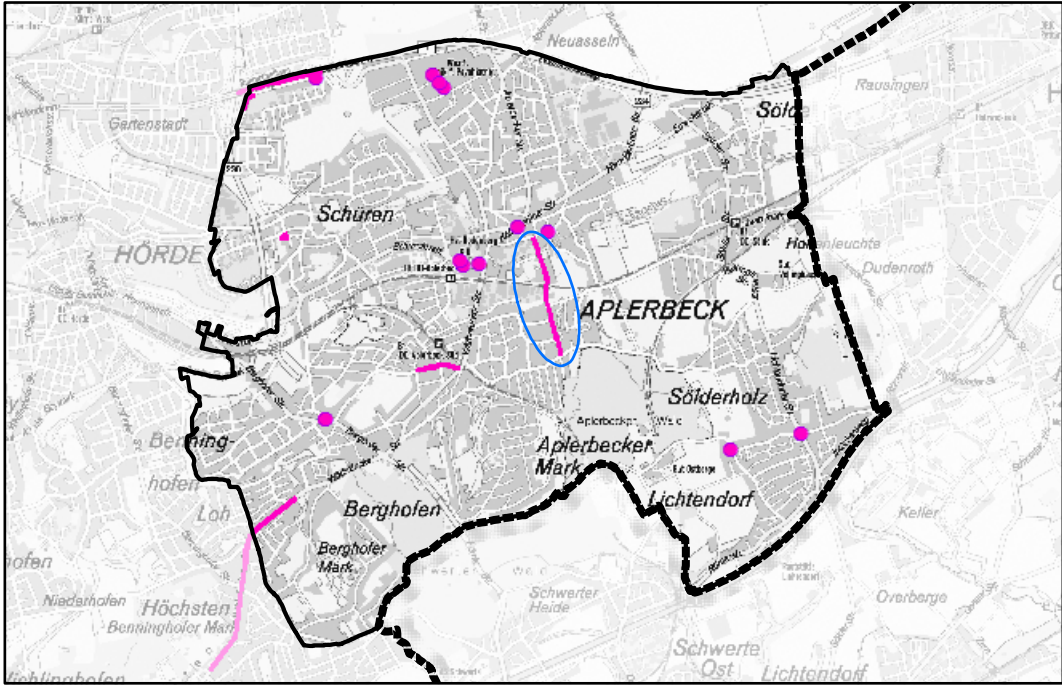

# Kartenteil der Ordnungsbehördlichen Verordnung (OV) über die Naturdenkmale (ND) und geschützten Landschaftsbestandteile (LB)

## Übersicht Stadt Dortmund

Stand November 2016

Stadt Dortmund  
Umweltamt

Stadtbezirk Aplerbeck

Stadtbezirk Brackel

Stadtbezirk Brackel

Stadtbezirk Innenstadt Nord

Stadtbezirk Innenstadt Nord

Stadtbezirk Innenstadt Nord

Stadtbezirk Innenstadt Ost

Stadtbezirk Innenstadt Ost

Stadtbezirk Innenstadt Ost

Stadtbezirk Innenstadt West

Stadtbezirk Innenstadt West

Stadtbezirk Lütgendortmund

Stadtbezirk Lütgendortmund