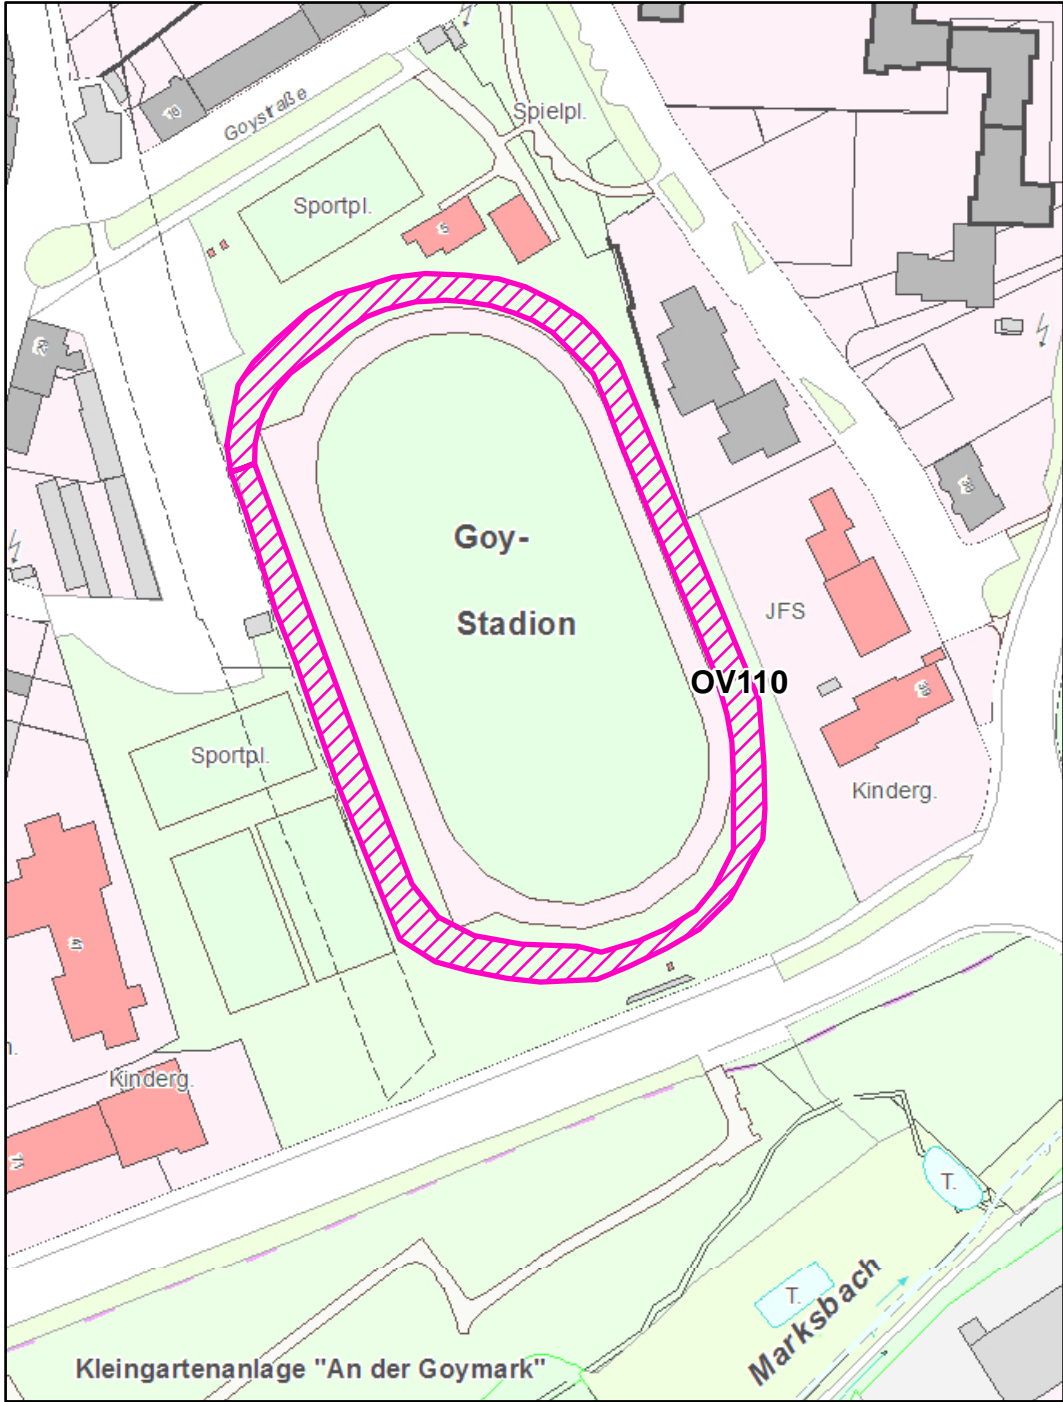

# Kartenteil der Ordnungsbehördlichen Verordnung (OV) über die Naturdenkmale (ND) und geschützten Landschaftsbestandteile (LB)

## Übersicht Stadt Dortmund

Stand November 2016

Stadt Dortmund  
Umweltamt

Stadtbezirk Aplerbeck

Stadtbezirk Brackel

Stadtbezirk Brackel

Stadtbezirk Innenstadt Nord

Stadtbezirk Innenstadt Nord