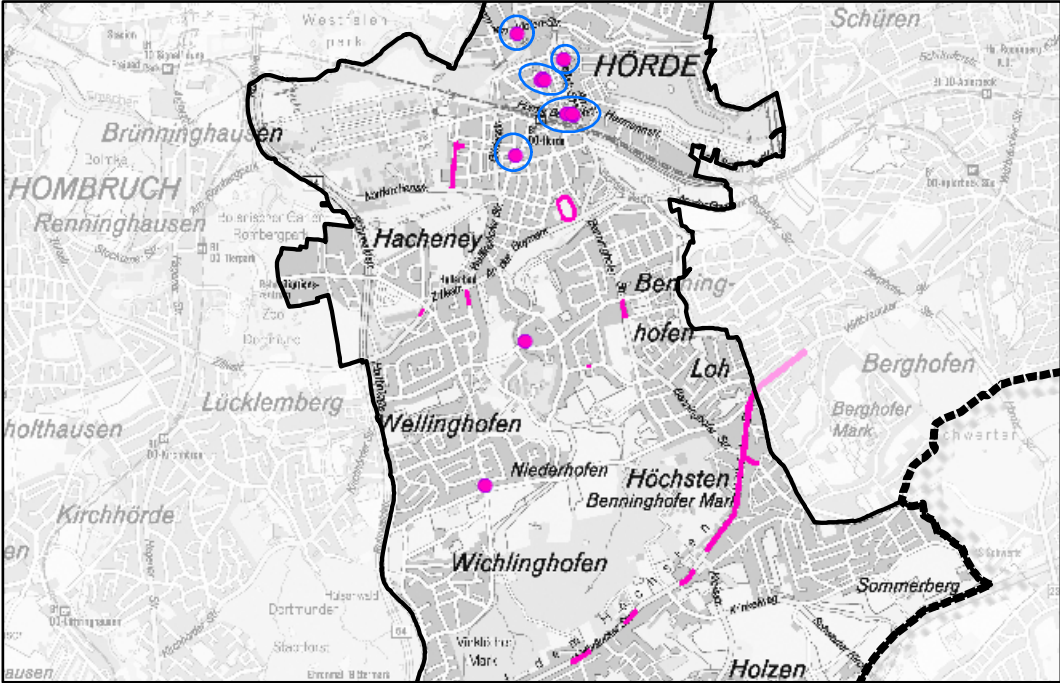

# Kartenteil der Ordnungsbehördlichen Verordnung (OV) über die Naturdenkmale (ND) und geschützten Landschaftsbestandteile (LB)

## Übersicht Stadt Dortmund

Stand November 2016

Stadt Dortmund  
Umweltamt

Stadtbezirk Aplerbeck

Stadtbezirk Brackel

Stadtbezirk Brackel

Stadtbezirk Innenstadt Nord

Stadtbezirk Innenstadt Nord

Stadtbezirk Innenstadt Nord

Stadtbezirk Innenstadt Ost

Stadtbezirk Innenstadt Ost

Stadtbezirk Innenstadt Ost

Stadtbezirk Innenstadt West

Stadtbezirk Innenstadt West

Stadtbezirk Lütgendortmund

Stadtbezirk Lütgendortmund