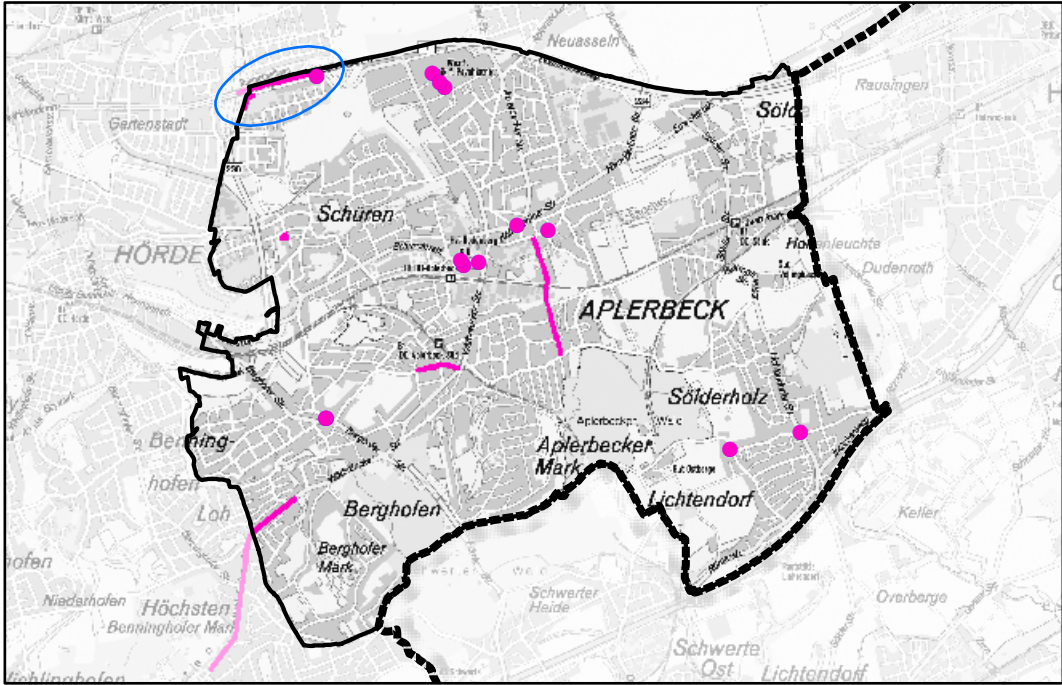

# Kartenteil der Ordnungsbehördlichen Verordnung (OV) über die Naturdenkmale (ND) und geschützten Landschaftsbestandteile (LB)

## Übersicht Stadt Dortmund

Stand November 2016

Stadt Dortmund  
Umweltamt

Stadtbezirk Aplerbeck

Stadtbezirk Brackel

Stadtbezirk Brackel

Stadtbezirk Innenstadt Nord

Stadtbezirk Innenstadt Nord

Stadtbezirk Innenstadt Nord

Stadtbezirk Innenstadt Ost

Stadtbezirk Innenstadt Ost

Stadtbezirk Innenstadt Ost

Stadtbezirk Innenstadt West

Stadtbezirk Innenstadt West

Stadtbezirk Lütgendortmund

Stadtbezirk Lütgendortmund