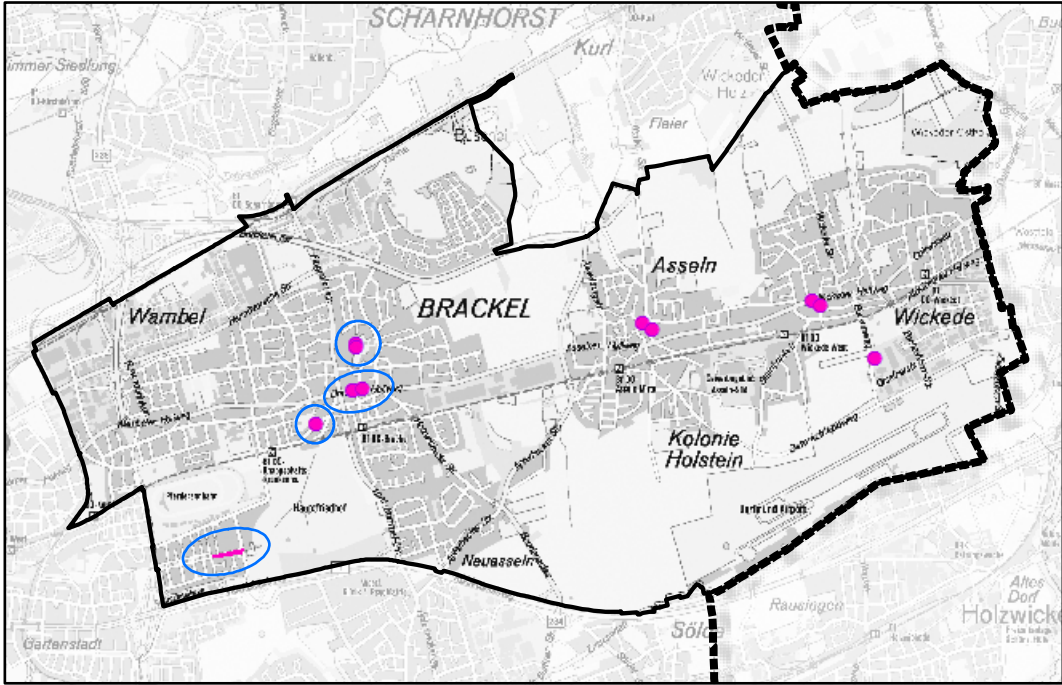

# Kartenteil der Ordnungsbehördlichen Verordnung (OV) über die Naturdenkmale (ND) und geschützten Landschaftsbestandteile (LB)

## Übersicht Stadt Dortmund

Stand November 2016

Stadt Dortmund  
Umweltamt

Stadtbezirk Aplerbeck

Stadtbezirk Brackel

Stadtbezirk Brackel

Stadtbezirk Innenstadt Nord

Stadtbezirk Innenstadt Nord

Stadtbezirk Innenstadt Nord

Stadtbezirk Innenstadt Ost

Stadtbezirk Innenstadt Ost

Stadtbezirk Innenstadt Ost

Stadtbezirk Innenstadt West

Stadtbezirk Innenstadt West

Stadtbezirk Lütgendortmund

Stadtbezirk Lütgendortmund