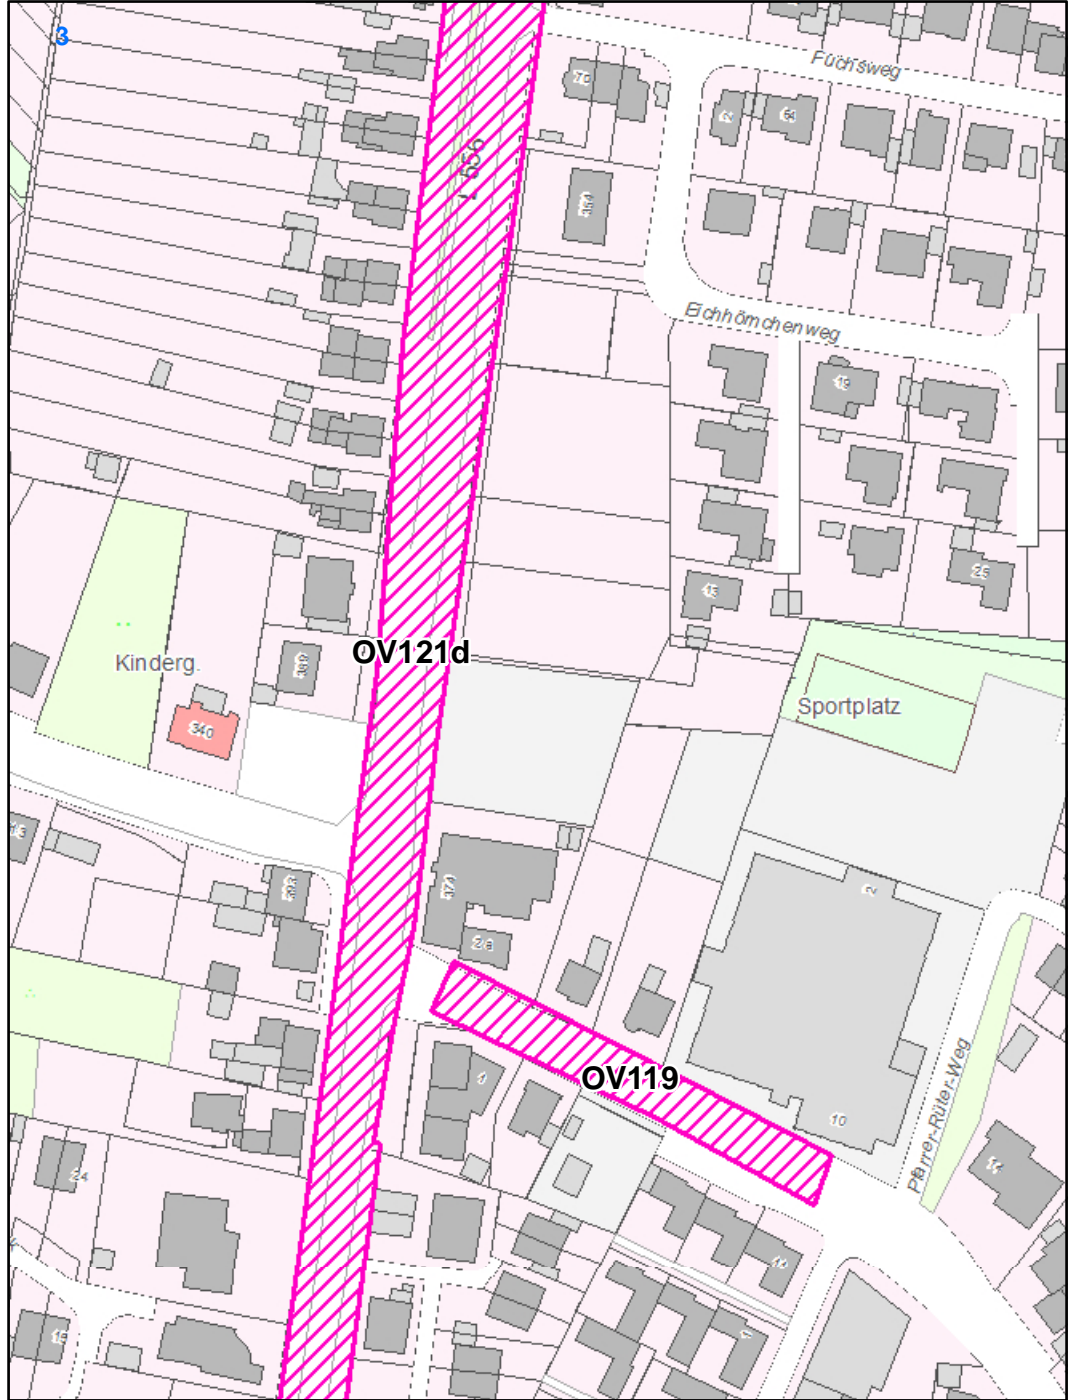

# Kartenteil der Ordnungsbehördlichen Verordnung (OV) über die Naturdenkmale (ND) und geschützten Landschaftsbestandteile (LB)

## Übersicht Stadt Dortmund

Stand November 2016

Stadt Dortmund  
Umweltamt

Stadtbezirk Aplerbeck

Stadtbezirk Brackel

Stadtbezirk Brackel

Stadtbezirk Innenstadt Nord

Stadtbezirk Innenstadt Nord

Stadtbezirk Innenstadt Nord

Stadtbezirk Innenstadt Ost

Stadtbezirk Innenstadt Ost

Stadtbezirk Innenstadt Ost

Stadtbezirk Innenstadt West

Stadtbezirk Innenstadt West

Stadtbezirk Lütgendortmund

Stadtbezirk Lütgendortmund