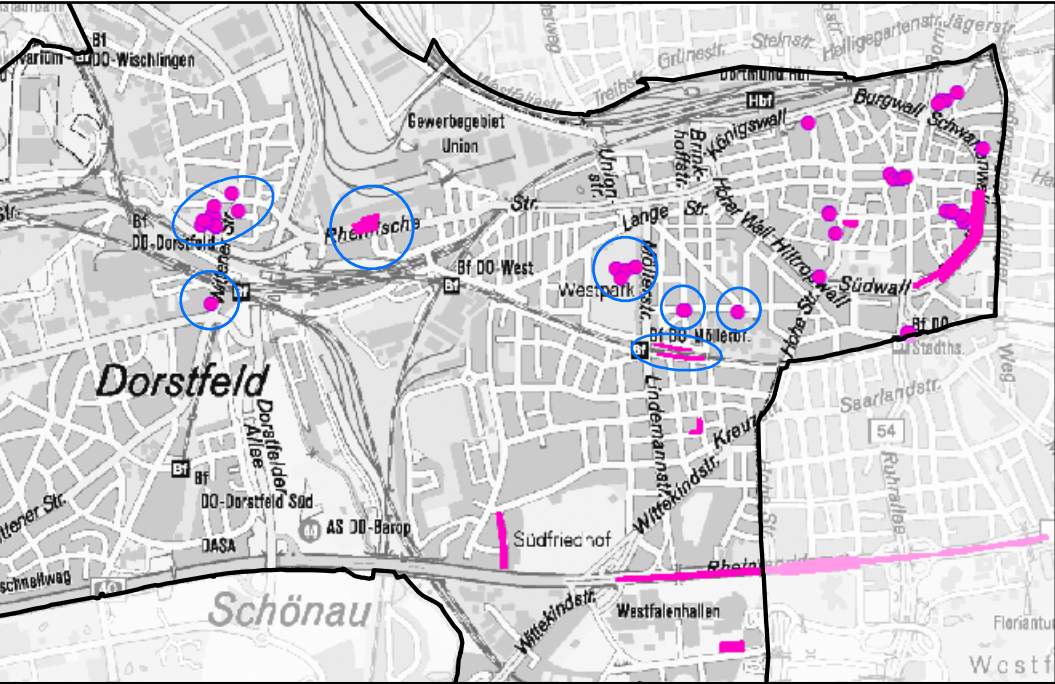

# Kartenteil der Ordnungsbehördlichen Verordnung (OV) über die Naturdenkmale (ND) und geschützten Landschaftsbestandteile (LB)

## Übersicht Stadt Dortmund

Stand November 2016

Stadt Dortmund  
Umweltamt

Stadtbezirk Aplerbeck

Stadtbezirk Brackel

Stadtbezirk Brackel

Stadtbezirk Innenstadt Nord

Stadtbezirk Innenstadt Nord

Stadtbezirk Innenstadt Nord

Stadtbezirk Innenstadt Ost

Stadtbezirk Innenstadt Ost

Stadtbezirk Innenstadt Ost

Stadtbezirk Innenstadt West

Stadtbezirk Innenstadt West

Stadtbezirk Lütgendortmund

Stadtbezirk Lütgendortmund