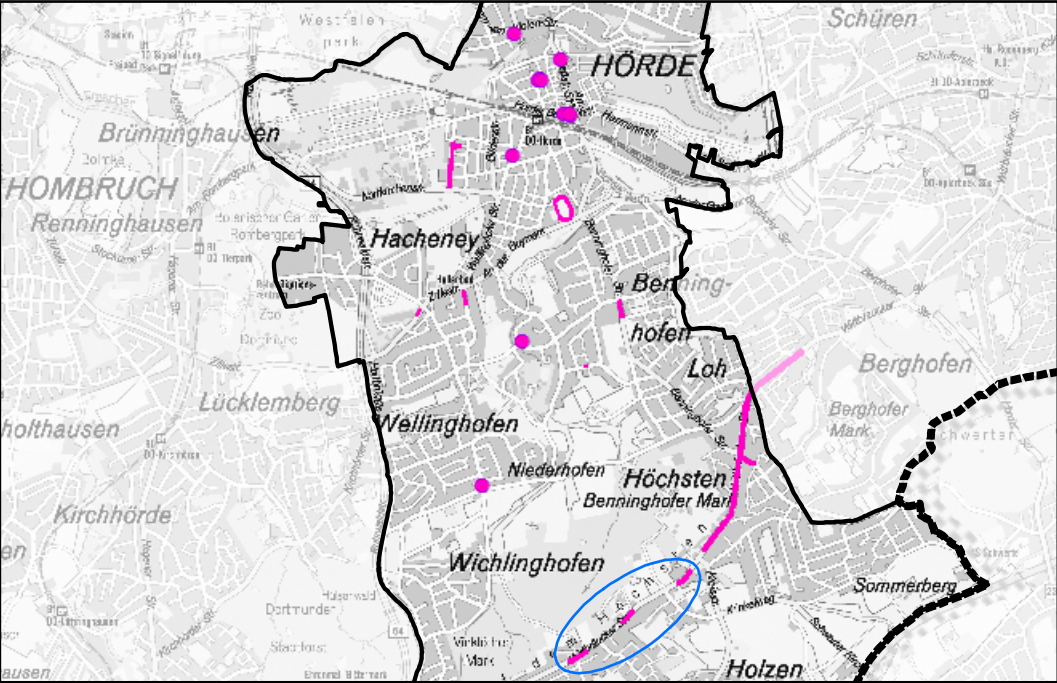

# Kartenteil der Ordnungsbehördlichen Verordnung (OV) über die Naturdenkmale (ND) und geschützten Landschaftsbestandteile (LB)

## Übersicht Stadt Dortmund

Stand November 2016

Stadt Dortmund  
Umweltamt

Stadtbezirk Aplerbeck

Stadtbezirk Brackel

Stadtbezirk Brackel

Stadtbezirk Innenstadt Nord

Stadtbezirk Innenstadt Nord

Stadtbezirk Innenstadt Nord

Stadtbezirk Innenstadt Ost

Stadtbezirk Innenstadt Ost

Stadtbezirk Innenstadt Ost

Stadtbezirk Innenstadt West

Stadtbezirk Innenstadt West

Stadtbezirk Lütgendortmund

Stadtbezirk Lütgendortmund