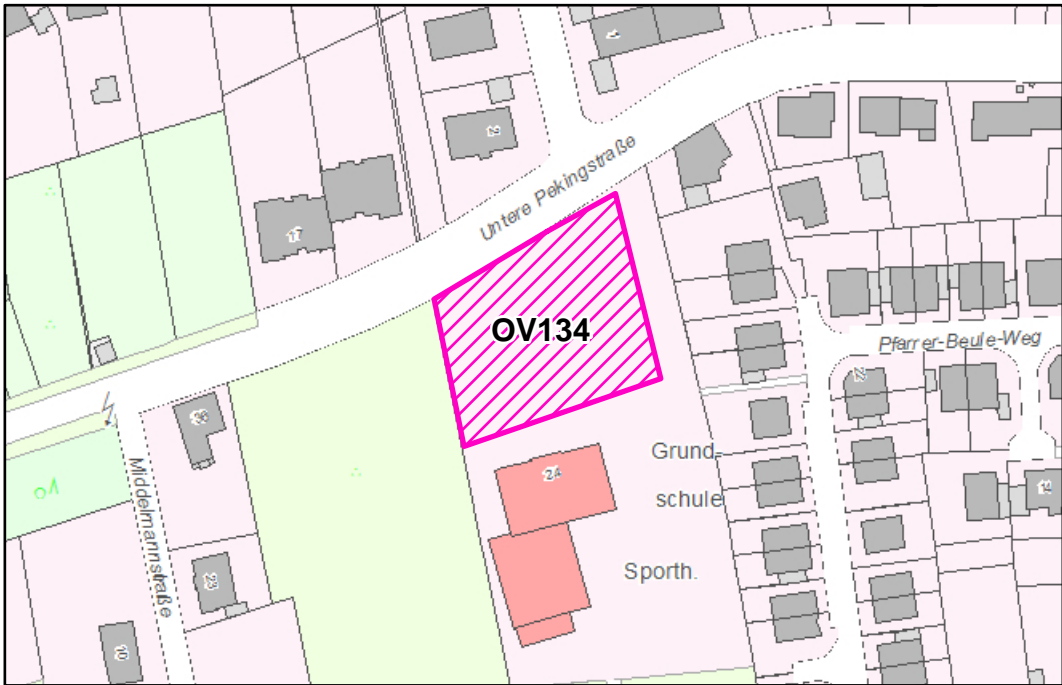

# Kartenteil der Ordnungsbehördlichen Verordnung (OV) über die Naturdenkmale (ND) und geschützten Landschaftsbestandteile (LB)

## Übersicht Stadt Dortmund

Stand November 2016

Stadt Dortmund  
Umweltamt

Stadtbezirk Aplerbeck

Stadtbezirk Brackel

Stadtbezirk Brackel

Stadtbezirk Innenstadt Nord

Stadtbezirk Innenstadt Nord

Stadtbezirk Innenstadt Nord

Stadtbezirk Innenstadt Ost

Stadtbezirk Innenstadt Ost

Stadtbezirk Innenstadt Ost

Stadtbezirk Innenstadt West

Stadtbezirk Innenstadt West

Stadtbezirk Lütgendortmund

Stadtbezirk Lütgendortmund