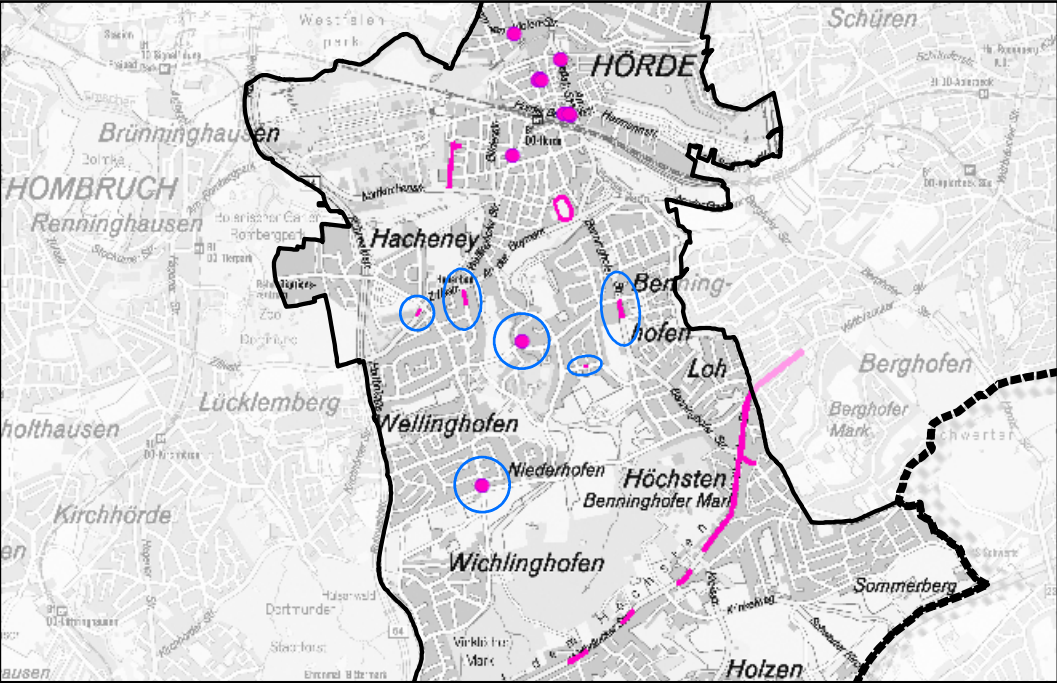

# Kartenteil der Ordnungsbehördlichen Verordnung (OV) über die Naturdenkmale (ND) und geschützten Landschaftsbestandteile (LB)

## Übersicht Stadt Dortmund

Stand November 2016

Stadt Dortmund  
Umweltamt

Stadtbezirk Aplerbeck

Stadtbezirk Brackel

Stadtbezirk Brackel

Stadtbezirk Innenstadt Nord

Stadtbezirk Innenstadt Nord

Stadtbezirk Innenstadt Nord

Stadtbezirk Innenstadt Ost

Stadtbezirk Innenstadt Ost

Stadtbezirk Innenstadt Ost

Stadtbezirk Innenstadt West

Stadtbezirk Innenstadt West

Stadtbezirk Lütgendortmund

Stadtbezirk Lütgendortmund