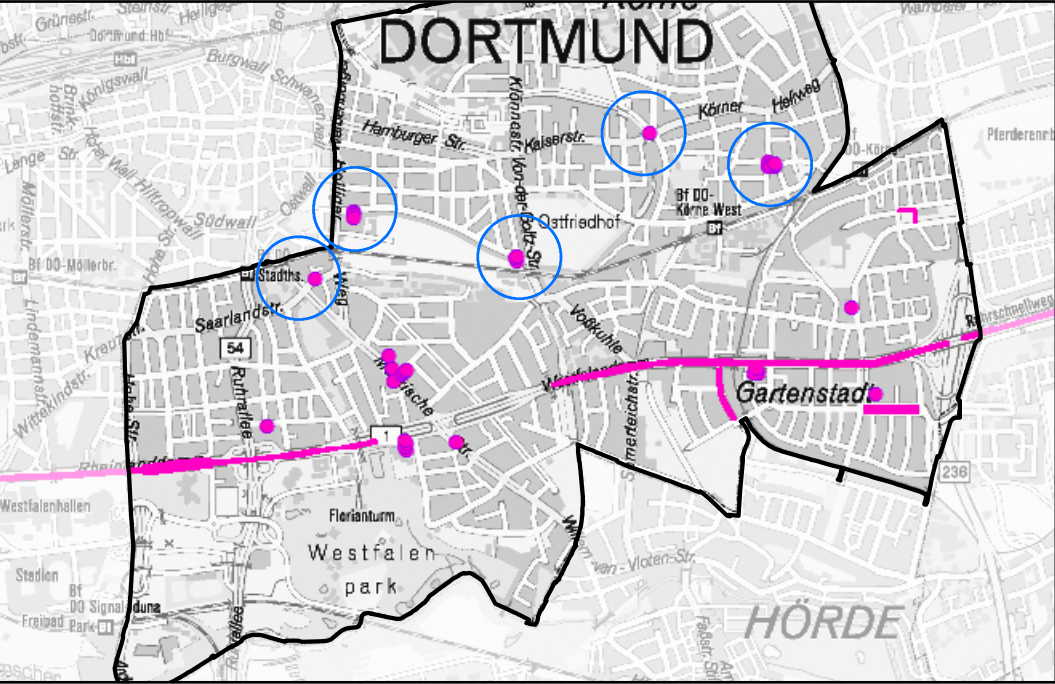

# Kartenteil der Ordnungsbehördlichen Verordnung (OV) über die Naturdenkmale (ND) und geschützten Landschaftsbestandteile (LB)

## Übersicht Stadt Dortmund

Stand November 2016

Stadt Dortmund  
Umweltamt

Stadtbezirk Aplerbeck

Stadtbezirk Brackel

Stadtbezirk Brackel

Stadtbezirk Innenstadt Nord

Stadtbezirk Innenstadt Nord

Stadtbezirk Innenstadt Nord

Stadtbezirk Innenstadt Ost

Stadtbezirk Innenstadt Ost

Stadtbezirk Innenstadt Ost

Stadtbezirk Innenstadt West

Stadtbezirk Innenstadt West

Stadtbezirk Lütgendortmund

Stadtbezirk Lütgendortmund