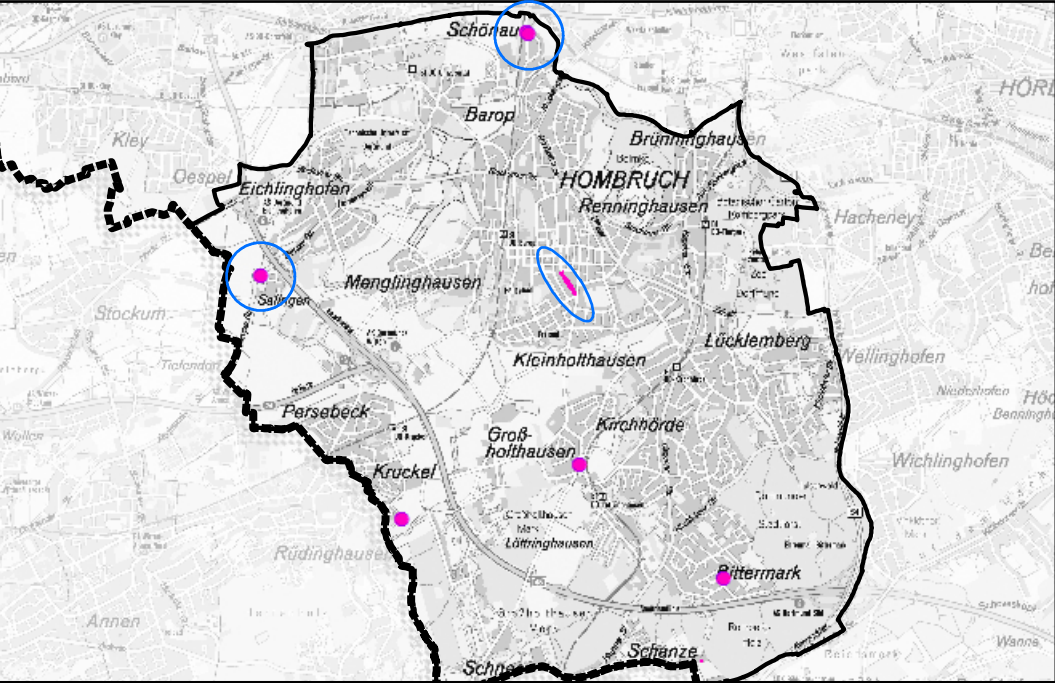

# Kartenteil der Ordnungsbehördlichen Verordnung (OV) über die Naturdenkmale (ND) und geschützten Landschaftsbestandteile (LB)

## Übersicht Stadt Dortmund

Stand November 2016

Stadt Dortmund  
Umweltamt

Stadtbezirk Aplerbeck

Stadtbezirk Brackel

Stadtbezirk Brackel

Stadtbezirk Innenstadt Nord

Stadtbezirk Innenstadt Nord

Stadtbezirk Innenstadt Nord

Stadtbezirk Innenstadt Ost

Stadtbezirk Innenstadt Ost

Stadtbezirk Innenstadt Ost

Stadtbezirk Innenstadt West

Stadtbezirk Innenstadt West

Stadtbezirk Lütgendortmund

Stadtbezirk Lütgendortmund