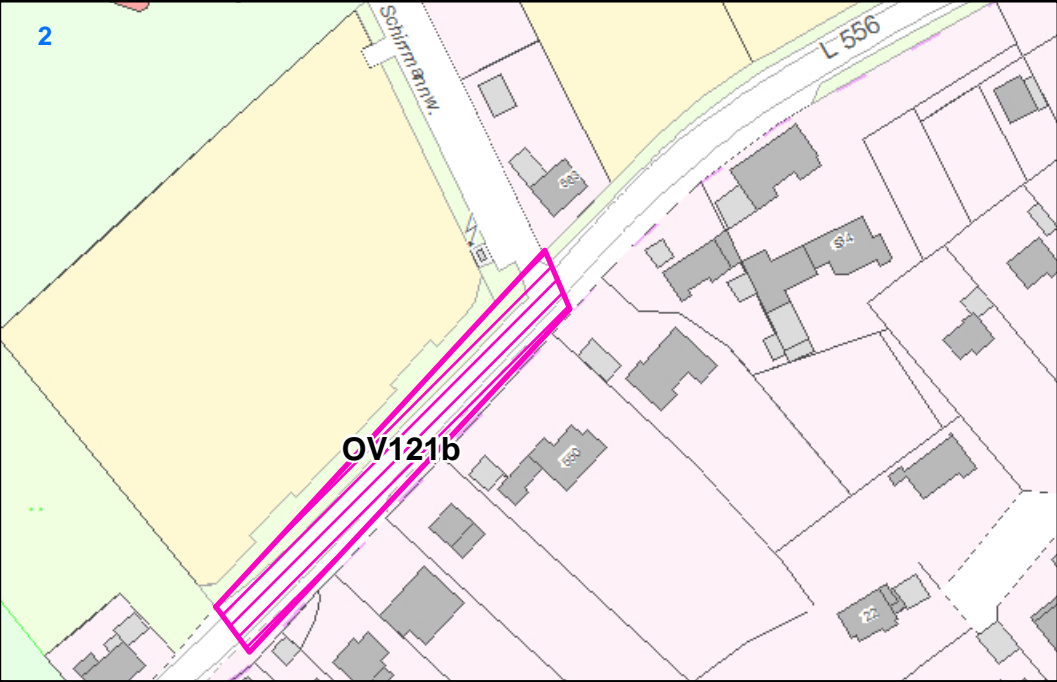

# Kartenteil der Ordnungsbehördlichen Verordnung (OV) über die Naturdenkmale (ND) und geschützten Landschaftsbestandteile (LB)

## Übersicht Stadt Dortmund

Stand November 2016

Stadt Dortmund  
Umweltamt

Stadtbezirk Aplerbeck

Stadtbezirk Brackel

Stadtbezirk Brackel

Stadtbezirk Innenstadt Nord

Stadtbezirk Innenstadt Nord

Stadtbezirk Innenstadt Nord

Stadtbezirk Innenstadt Ost

Stadtbezirk Innenstadt Ost

Stadtbezirk Innenstadt Ost

Stadtbezirk Innenstadt West

Stadtbezirk Innenstadt West

Stadtbezirk Lütgendortmund

Stadtbezirk Lütgendortmund