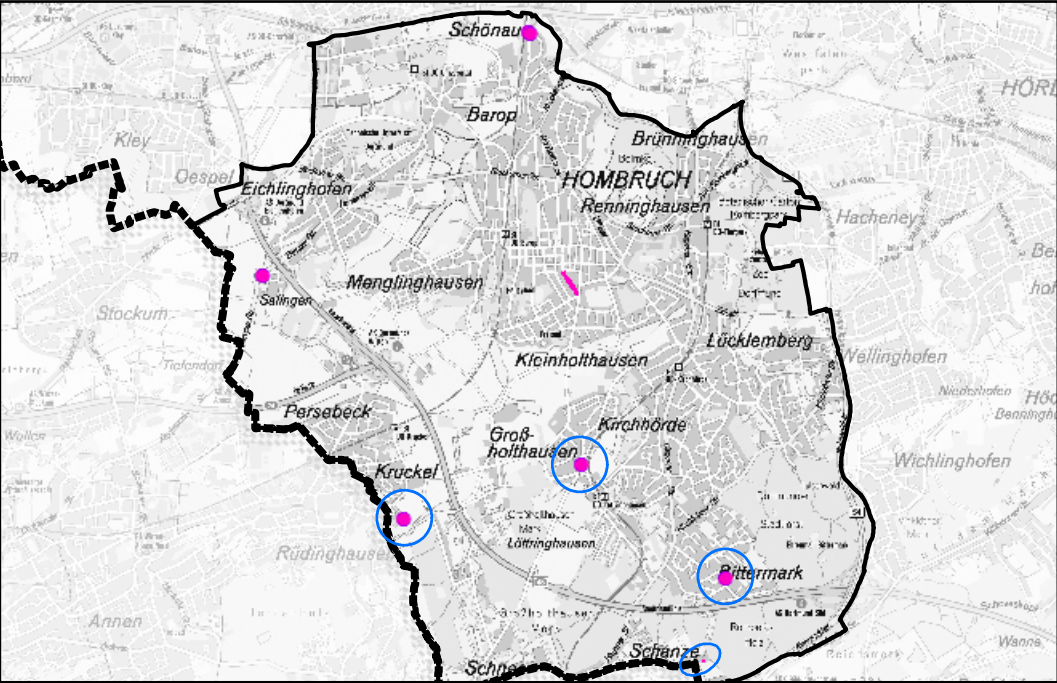

# Kartenteil der Ordnungsbehördlichen Verordnung (OV) über die Naturdenkmale (ND) und geschützten Landschaftsbestandteile (LB)

## Übersicht Stadt Dortmund

Stand November 2016

Stadt Dortmund  
Umweltamt

Stadtbezirk Aplerbeck

Stadtbezirk Brackel

Stadtbezirk Brackel

Stadtbezirk Innenstadt Nord

Stadtbezirk Innenstadt Nord

Stadtbezirk Innenstadt Nord

Stadtbezirk Innenstadt Ost

Stadtbezirk Innenstadt Ost

Stadtbezirk Innenstadt Ost

Stadtbezirk Innenstadt West

Stadtbezirk Innenstadt West

Stadtbezirk Lütgendortmund

Stadtbezirk Lütgendortmund