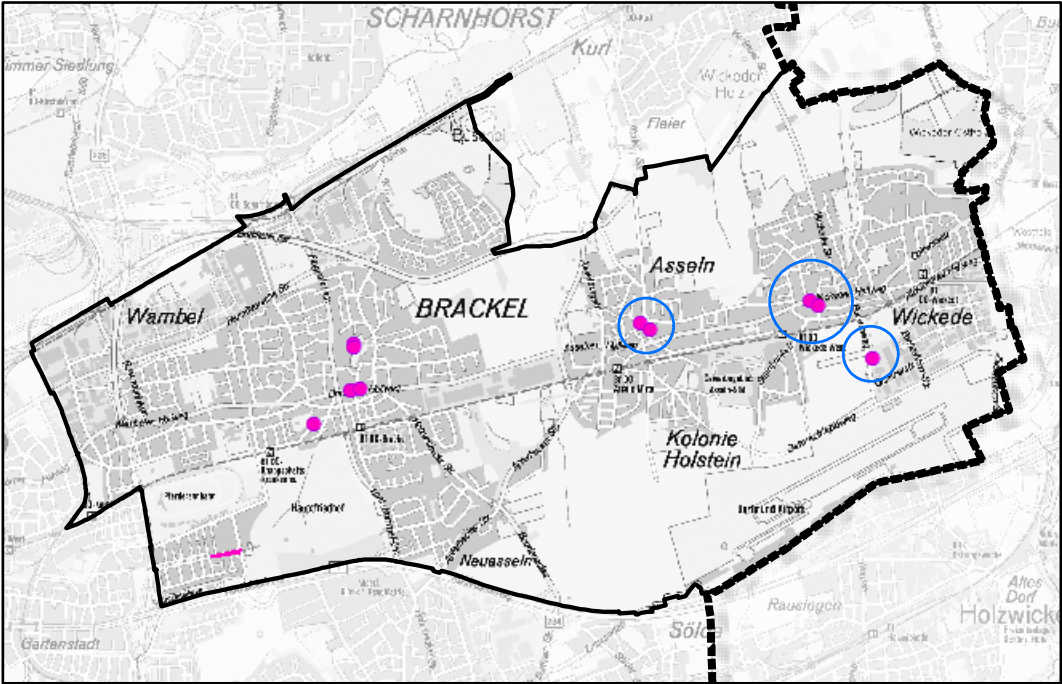

# Kartenteil der Ordnungsbehördlichen Verordnung (OV) über die Naturdenkmale (ND) und geschützten Landschaftsbestandteile (LB)

## Übersicht Stadt Dortmund

Stand November 2016

Stadt Dortmund  
Umweltamt

Stadtbezirk Aplerbeck

Stadtbezirk Brackel

Stadtbezirk Brackel

Stadtbezirk Innenstadt Nord

Stadtbezirk Innenstadt Nord

Stadtbezirk Innenstadt Nord

Stadtbezirk Innenstadt Ost

Stadtbezirk Innenstadt Ost

Stadtbezirk Innenstadt Ost

Stadtbezirk Innenstadt West

Stadtbezirk Innenstadt West

Stadtbezirk Lütgendortmund

Stadtbezirk Lütgendortmund