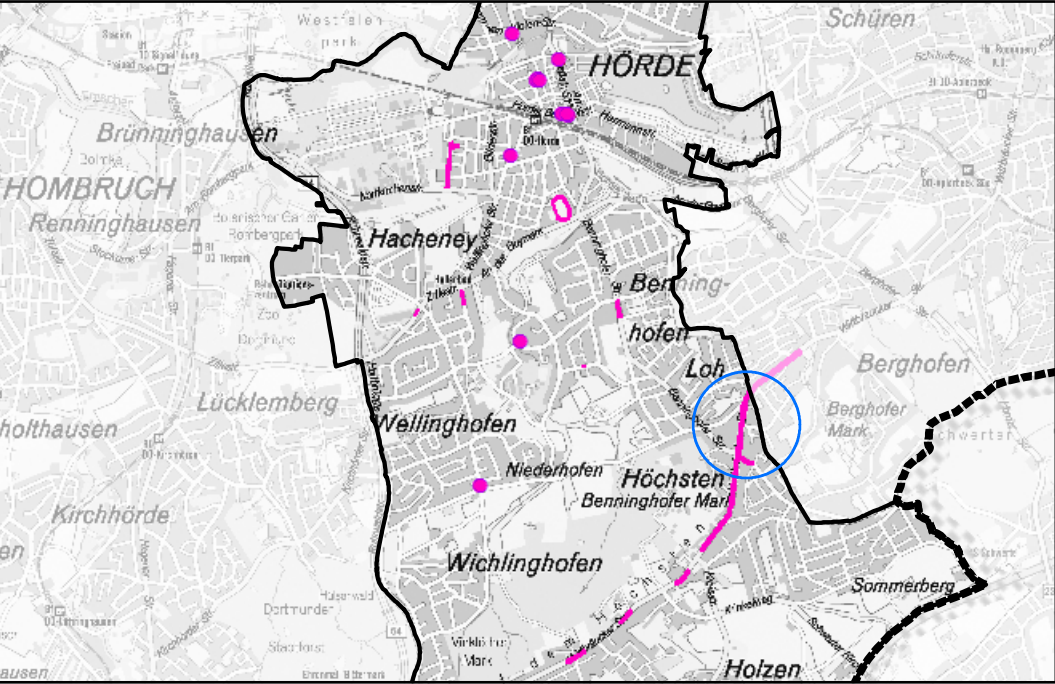

# Kartenteil der Ordnungsbehördlichen Verordnung (OV) über die Naturdenkmale (ND) und geschützten Landschaftsbestandteile (LB)

## Übersicht Stadt Dortmund

Stand November 2016

Stadt Dortmund  
Umweltamt

Stadtbezirk Aplerbeck

Stadtbezirk Brackel

Stadtbezirk Brackel

Stadtbezirk Innenstadt Nord

Stadtbezirk Innenstadt Nord

Stadtbezirk Innenstadt Nord

Stadtbezirk Innenstadt Ost

Stadtbezirk Innenstadt Ost

Stadtbezirk Innenstadt Ost

Stadtbezirk Innenstadt West

Stadtbezirk Innenstadt West

Stadtbezirk Lütgendortmund

Stadtbezirk Lütgendortmund