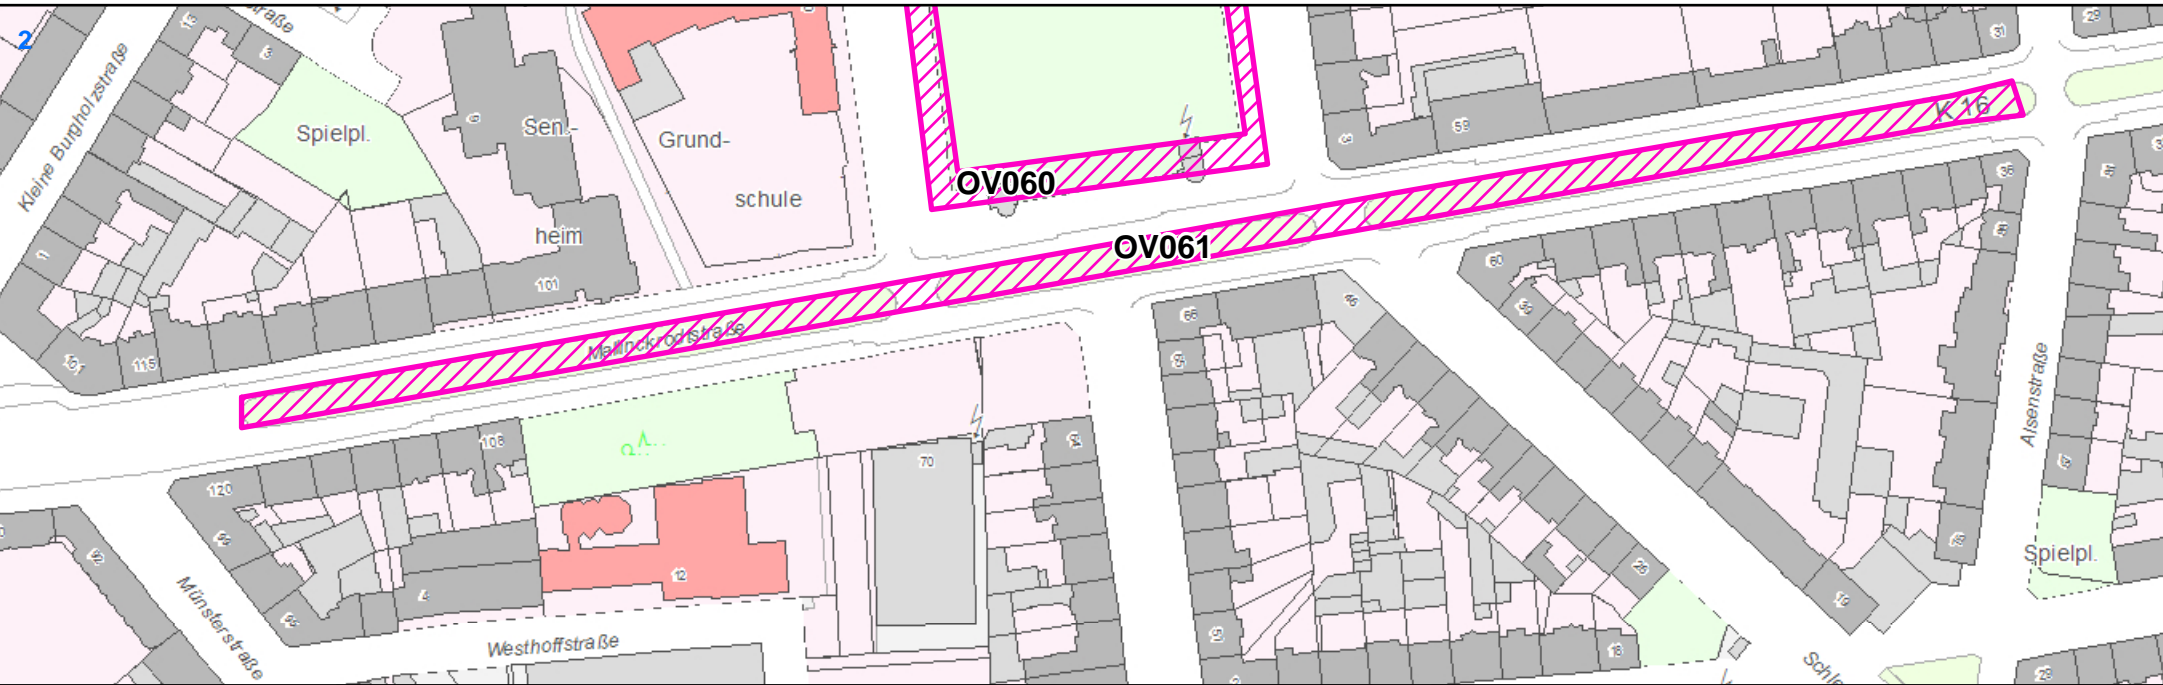

# Kartenteil der Ordnungsbehördlichen Verordnung (OV) über die Naturdenkmale (ND) und geschützten Landschaftsbestandteile (LB)

## Übersicht Stadt Dortmund

Stand November 2016

Stadt Dortmund  
Umweltamt

Stadtbezirk Aplerbeck

Stadtbezirk Brackel

Stadtbezirk Brackel

Stadtbezirk Innenstadt Nord

Stadtbezirk Innenstadt Nord

Stadtbezirk Innenstadt Nord

Stadtbezirk Innenstadt Ost

Stadtbezirk Innenstadt Ost

Stadtbezirk Innenstadt Ost

Stadtbezirk Innenstadt West

Stadtbezirk Innenstadt West

Stadtbezirk Lütgendortmund

Stadtbezirk Lütgendortmund