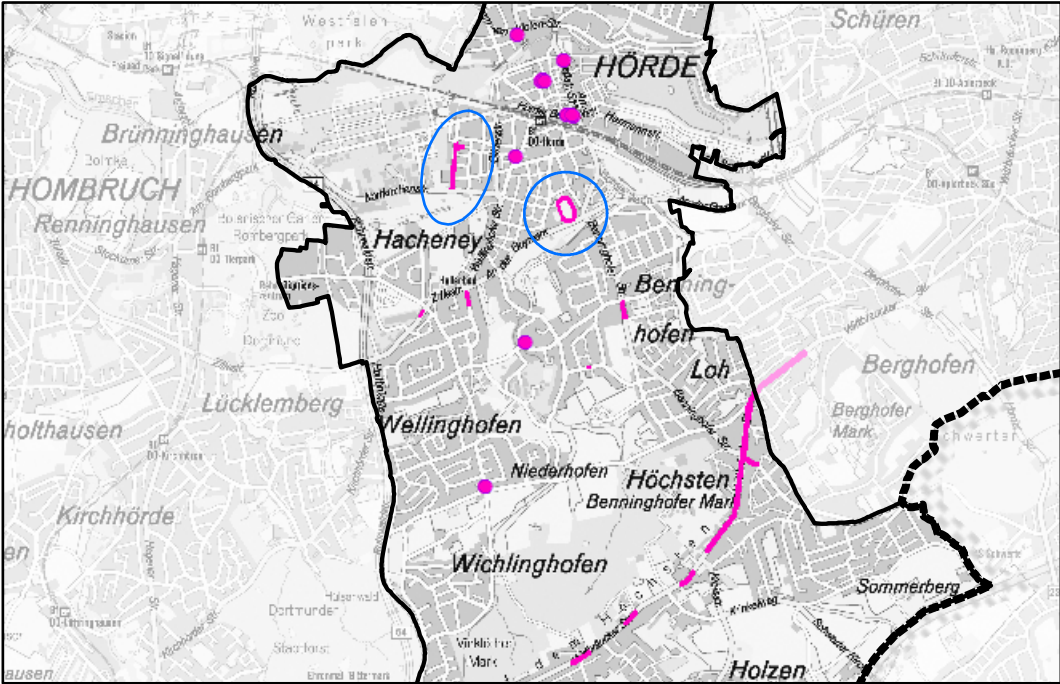

# Kartenteil der Ordnungsbehördlichen Verordnung (OV) über die Naturdenkmale (ND) und geschützten Landschaftsbestandteile (LB)

## Übersicht Stadt Dortmund

Stand November 2016

Stadt Dortmund  
Umweltamt

Stadtbezirk Aplerbeck

Stadtbezirk Brackel

Stadtbezirk Brackel

Stadtbezirk Innenstadt Nord

Stadtbezirk Innenstadt Nord

Stadtbezirk Innenstadt Nord

Stadtbezirk Innenstadt Ost

Stadtbezirk Innenstadt Ost

Stadtbezirk Innenstadt Ost

Stadtbezirk Innenstadt West

Stadtbezirk Innenstadt West

Stadtbezirk Lütgendortmund

Stadtbezirk Lütgendortmund