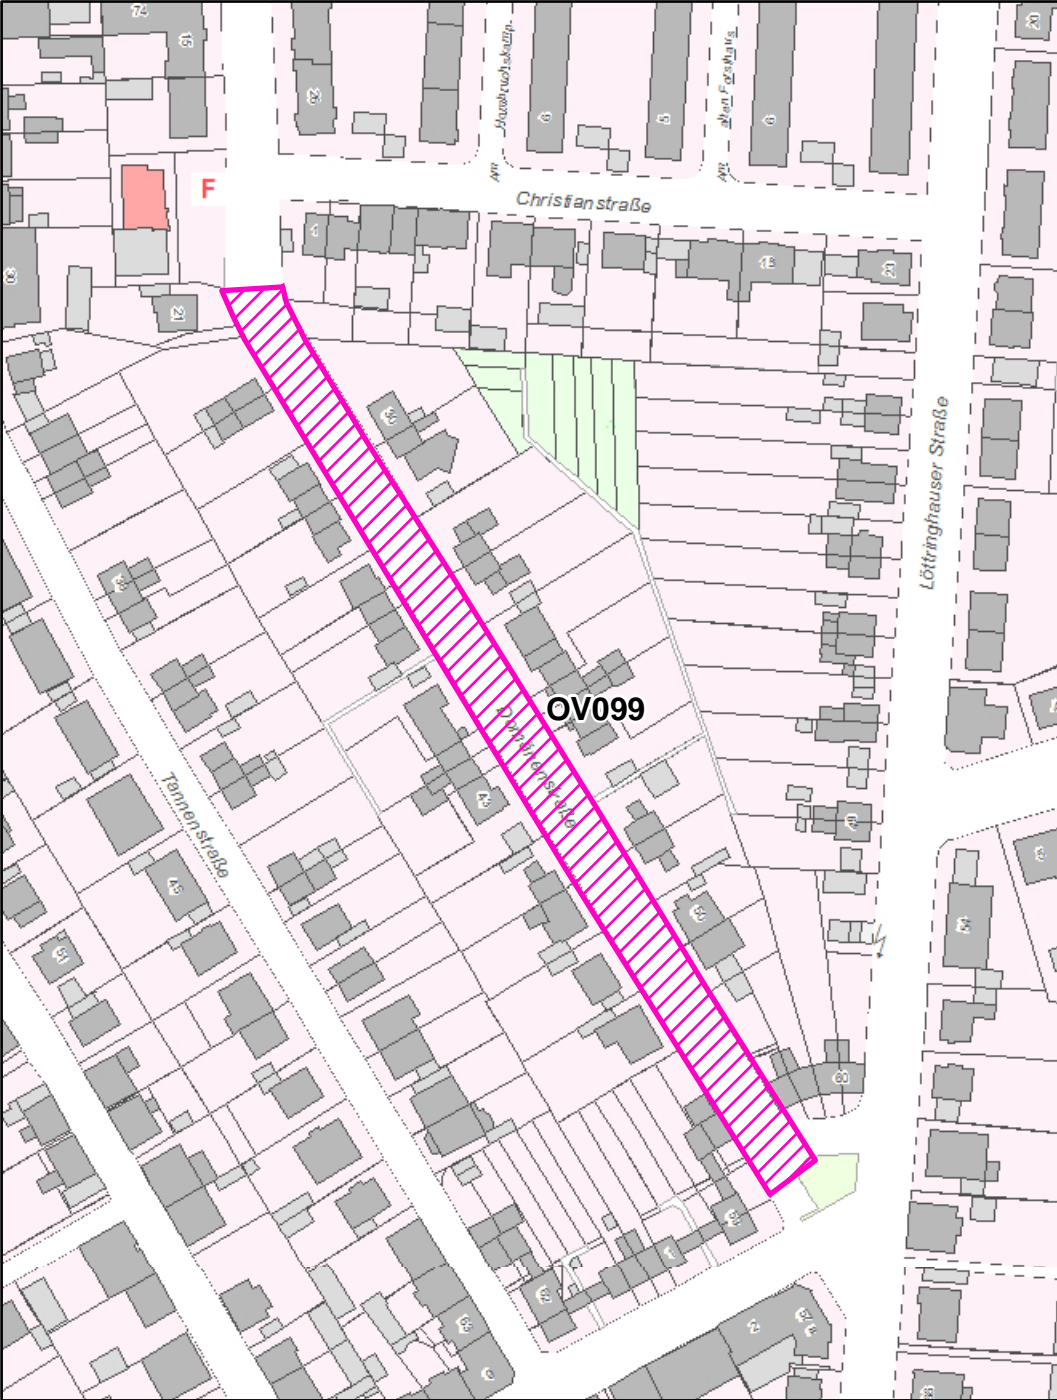

# Kartenteil der Ordnungsbehördlichen Verordnung (OV) über die Naturdenkmale (ND) und geschützten Landschaftsbestandteile (LB)

## Übersicht Stadt Dortmund

Stand November 2016

Stadt Dortmund  
Umweltamt

Stadtbezirk Aplerbeck

Stadtbezirk Brackel

Stadtbezirk Brackel

Stadtbezirk Innenstadt Nord

Stadtbezirk Innenstadt Nord

Stadtbezirk Innenstadt Nord

Stadtbezirk Innenstadt Ost

Stadtbezirk Innenstadt Ost

Stadtbezirk Innenstadt Ost

Stadtbezirk Innenstadt West

Stadtbezirk Innenstadt West

Stadtbezirk Lütgendortmund

Stadtbezirk Lütgendortmund