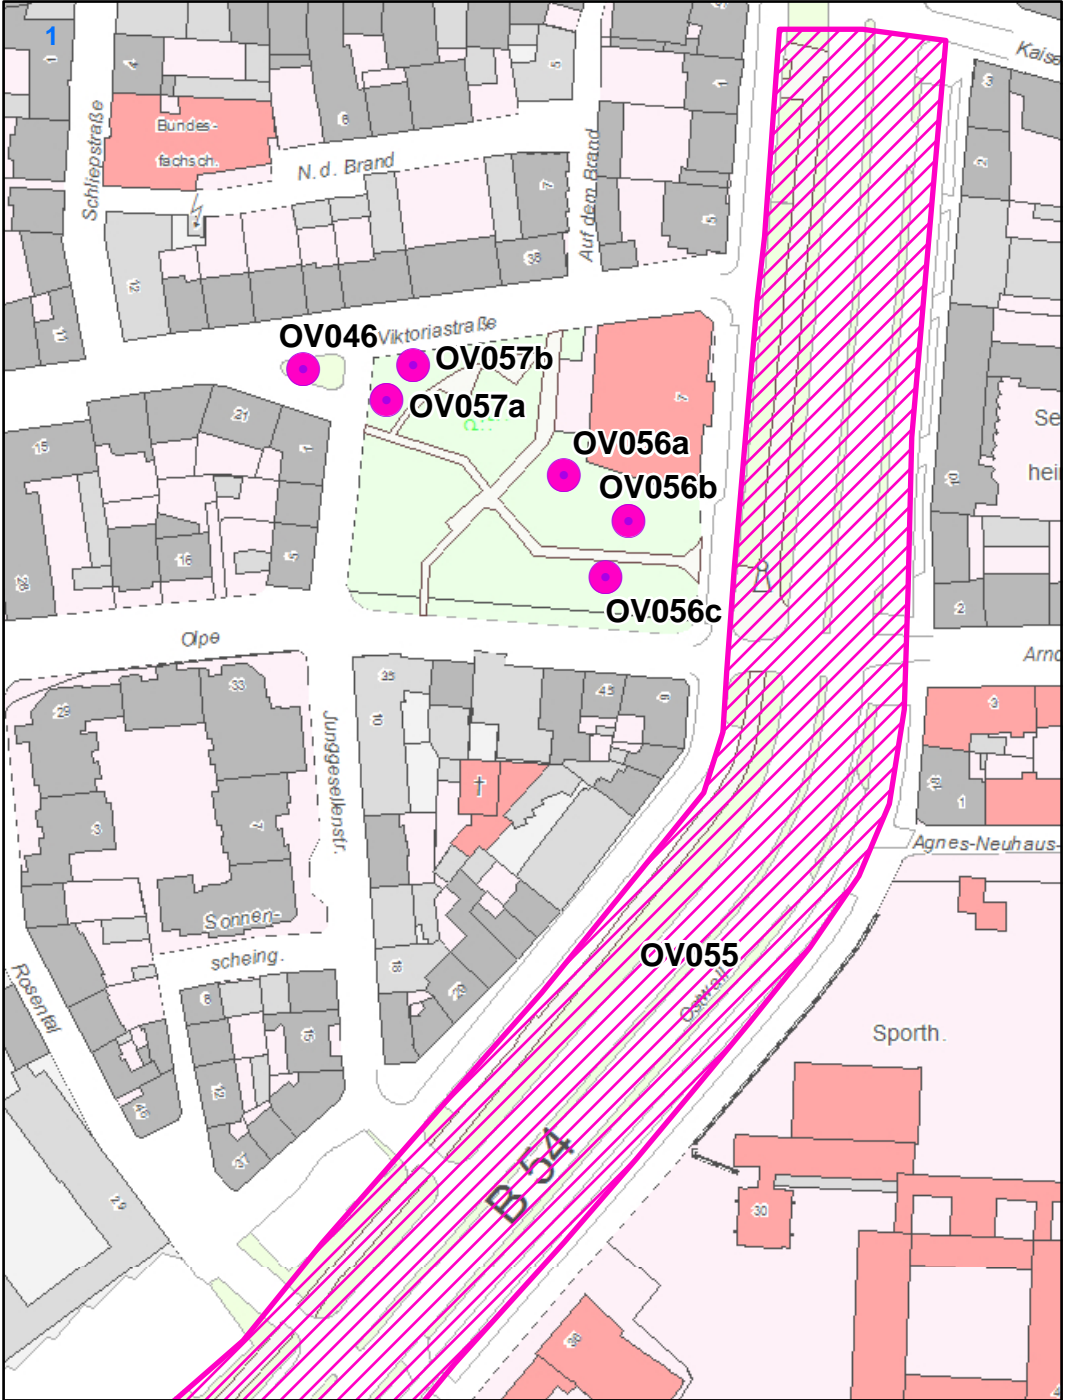

# Kartenteil der Ordnungsbehördlichen Verordnung (OV) über die Naturdenkmale (ND) und geschützten Landschaftsbestandteile (LB)

## Übersicht Stadt Dortmund

Stand November 2016

Stadt Dortmund  
Umweltamt

Stadtbezirk Aplerbeck

Stadtbezirk Brackel

Stadtbezirk Brackel

Stadtbezirk Innenstadt Nord

Stadtbezirk Innenstadt Nord

Stadtbezirk Innenstadt Nord

Stadtbezirk Innenstadt Ost

Stadtbezirk Innenstadt Ost

Stadtbezirk Innenstadt Ost

Stadtbezirk Innenstadt West

Stadtbezirk Innenstadt West

Stadtbezirk Lütgendortmund

Stadtbezirk Lütgendortmund