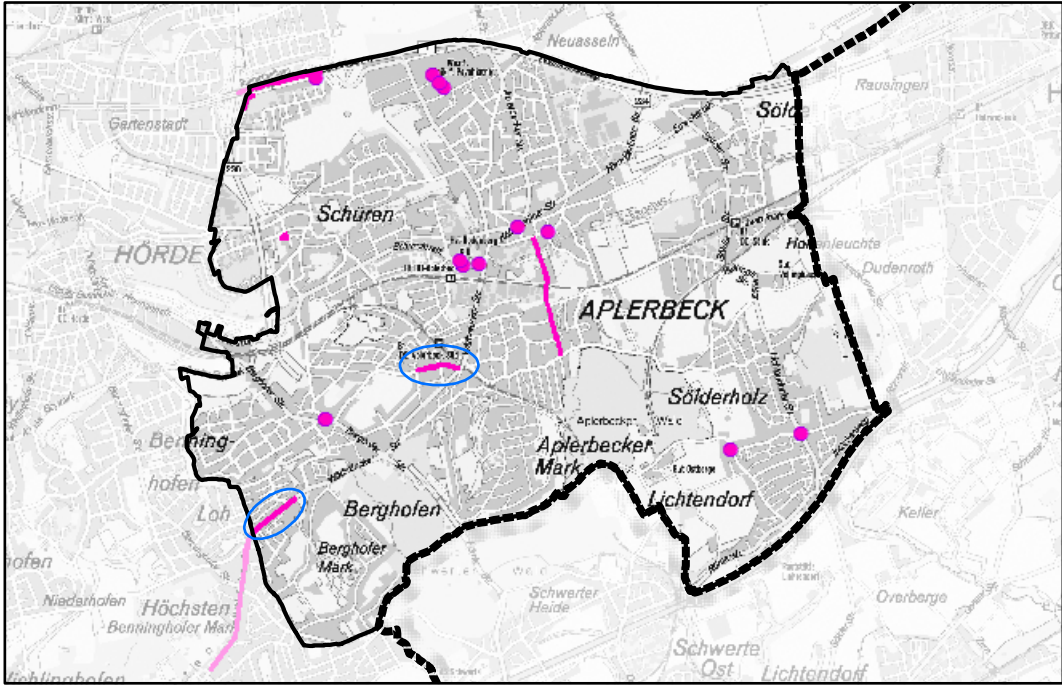

# Kartenteil der Ordnungsbehördlichen Verordnung (OV) über die Naturdenkmale (ND) und geschützten Landschaftsbestandteile (LB)

## Übersicht Stadt Dortmund

Stand November 2016

Stadt Dortmund  
Umweltamt

Stadtbezirk Aplerbeck

Stadtbezirk Brackel

Stadtbezirk Brackel

Stadtbezirk Innenstadt Nord

Stadtbezirk Innenstadt Nord

Stadtbezirk Innenstadt Nord

Stadtbezirk Innenstadt Ost

Stadtbezirk Innenstadt Ost

Stadtbezirk Innenstadt Ost

Stadtbezirk Innenstadt West

Stadtbezirk Innenstadt West

Stadtbezirk Lütgendortmund

Stadtbezirk Lütgendortmund