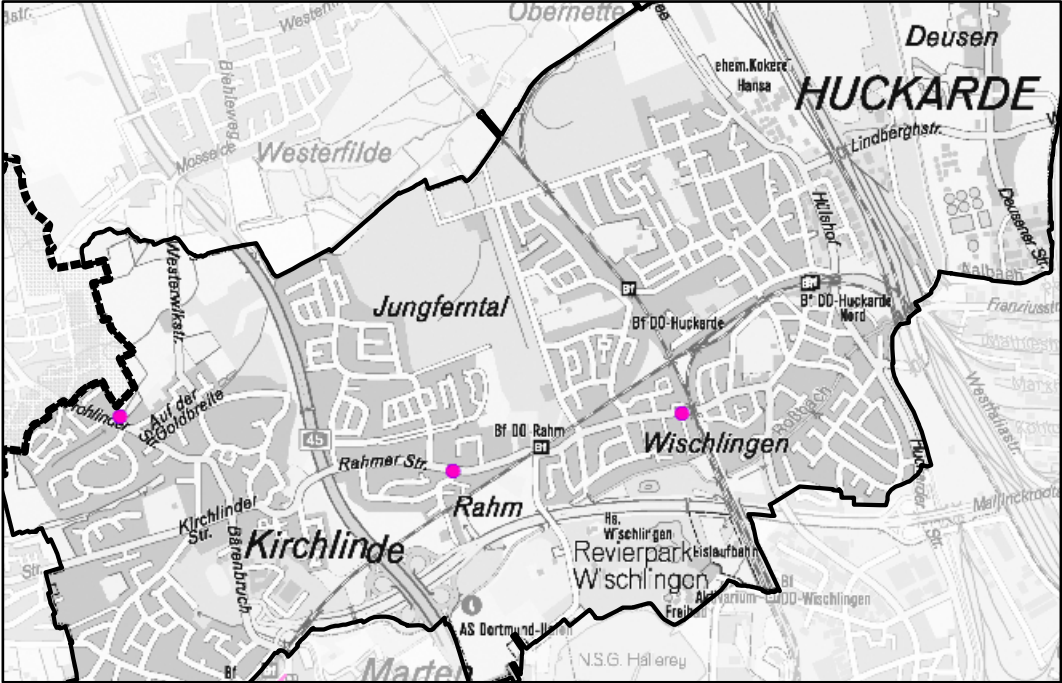

# Kartenteil der Ordnungsbehördlichen Verordnung (OV) über die Naturdenkmale (ND) und geschützten Landschaftsbestandteile (LB)

## Übersicht Stadt Dortmund

Stand November 2016

Stadt Dortmund  
Umweltamt

Stadtbezirk Aplerbeck

Stadtbezirk Brackel

Stadtbezirk Brackel

Stadtbezirk Innenstadt Nord

Stadtbezirk Innenstadt Nord

Stadtbezirk Innenstadt Nord

Stadtbezirk Innenstadt Ost

Stadtbezirk Innenstadt Ost

Stadtbezirk Innenstadt Ost

Stadtbezirk Innenstadt West

Stadtbezirk Innenstadt West

Stadtbezirk Lütgendortmund

Stadtbezirk Lütgendortmund