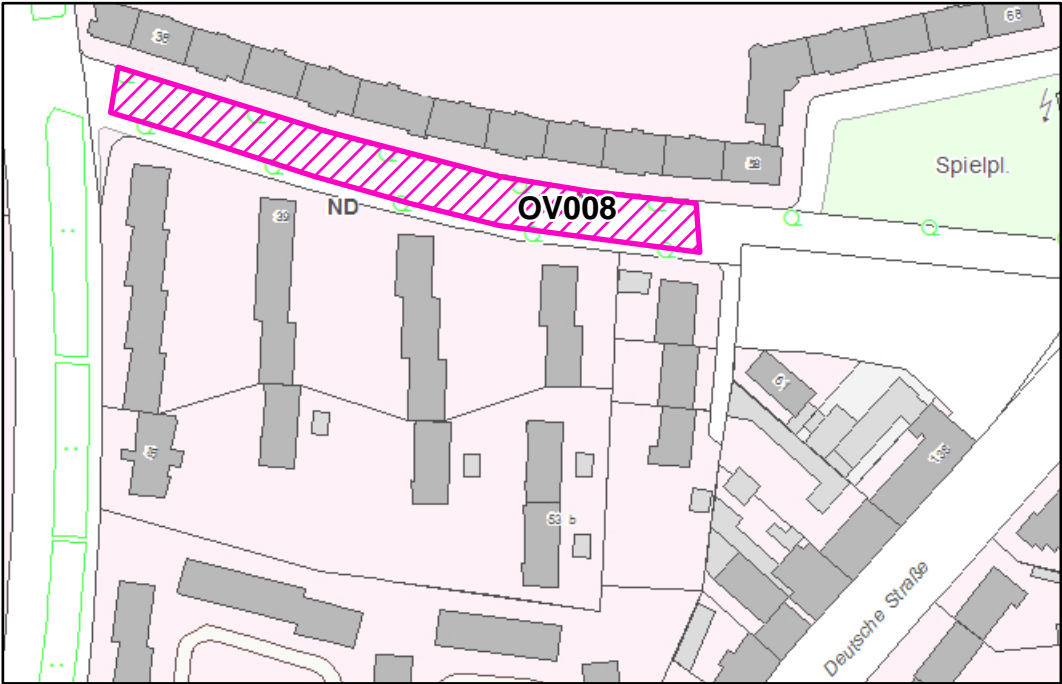

# Kartenteil der Ordnungsbehördlichen Verordnung (OV) über die Naturdenkmale (ND) und geschützten Landschaftsbestandteile (LB)

## Übersicht Stadt Dortmund

Stand November 2016

Stadt Dortmund  
Umweltamt

Stadtbezirk Aplerbeck

Stadtbezirk Brackel

Stadtbezirk Brackel

Stadtbezirk Innenstadt Nord

Stadtbezirk Innenstadt Nord

Stadtbezirk Innenstadt Nord

Stadtbezirk Innenstadt Ost

Stadtbezirk Innenstadt Ost

Stadtbezirk Innenstadt Ost

Stadtbezirk Innenstadt West

Stadtbezirk Innenstadt West

Stadtbezirk Lütgendortmund

Stadtbezirk Lütgendortmund