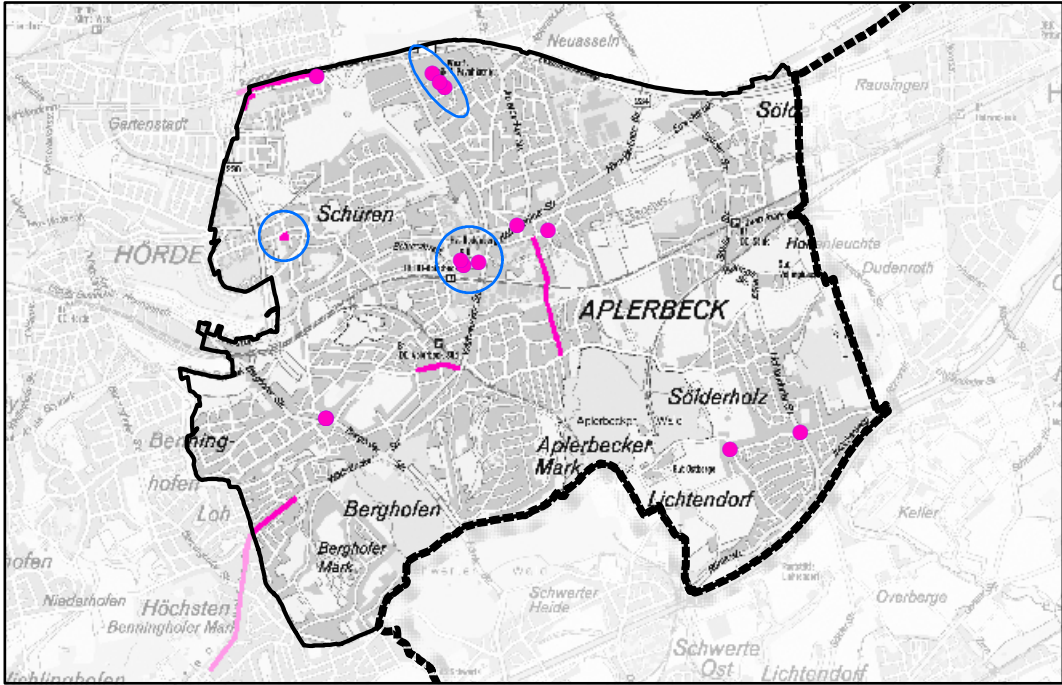

# Kartenteil der Ordnungsbehördlichen Verordnung (OV) über die Naturdenkmale (ND) und geschützten Landschaftsbestandteile (LB)

## Übersicht Stadt Dortmund

Stand November 2016

Stadt Dortmund  
Umweltamt

Stadtbezirk Aplerbeck

Stadtbezirk Brackel

Stadtbezirk Brackel

Stadtbezirk Innenstadt Nord

Stadtbezirk Innenstadt Nord

Stadtbezirk Innenstadt Nord

Stadtbezirk Innenstadt Ost

Stadtbezirk Innenstadt Ost

Stadtbezirk Innenstadt Ost

Stadtbezirk Innenstadt West

Stadtbezirk Innenstadt West

Stadtbezirk Lütgendortmund

Stadtbezirk Lütgendortmund