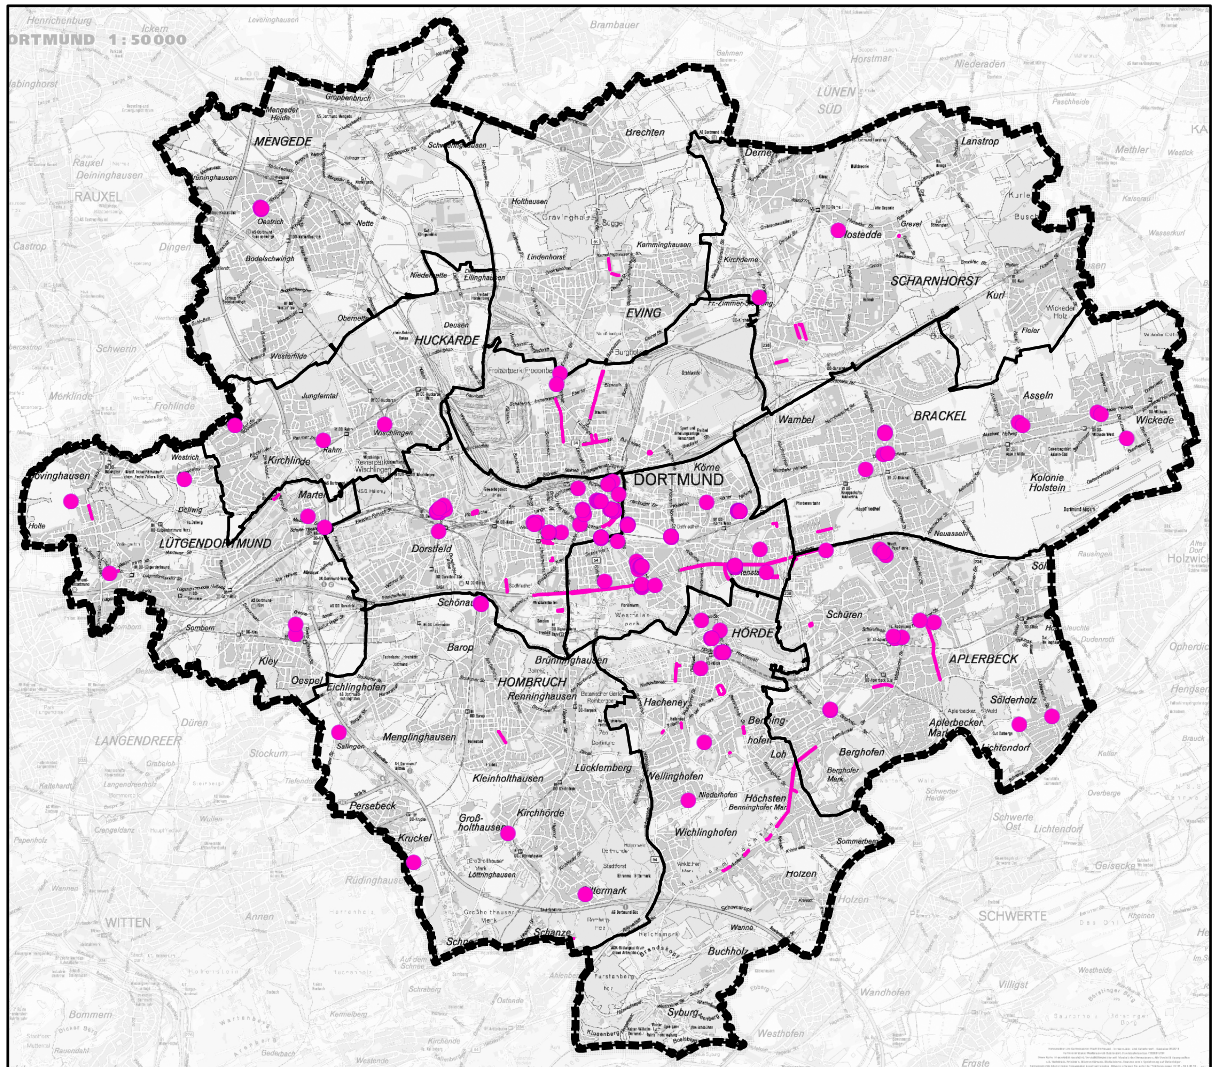

# Kartenteil der Ordnungsbehördlichen Verordnung (OV) über die Naturdenkmale (ND) und geschützten Landschaftsbestandteile (LB)

## Übersicht Stadt Dortmund

Stand November 2016

Stadt Dortmund  
Umweltamt

Stadtbezirk Aplerbeck

Stadtbezirk Brackel

Stadtbezirk Brackel

Stadtbezirk Innenstadt Nord

Stadtbezirk Innenstadt Nord

Stadtbezirk Innenstadt Nord

Stadtbezirk Innenstadt Ost

Stadtbezirk Innenstadt Ost

Stadtbezirk Innenstadt Ost

Stadtbezirk Innenstadt West

Stadtbezirk Innenstadt West

Stadtbezirk Lütgendortmund

Stadtbezirk Lütgendortmund