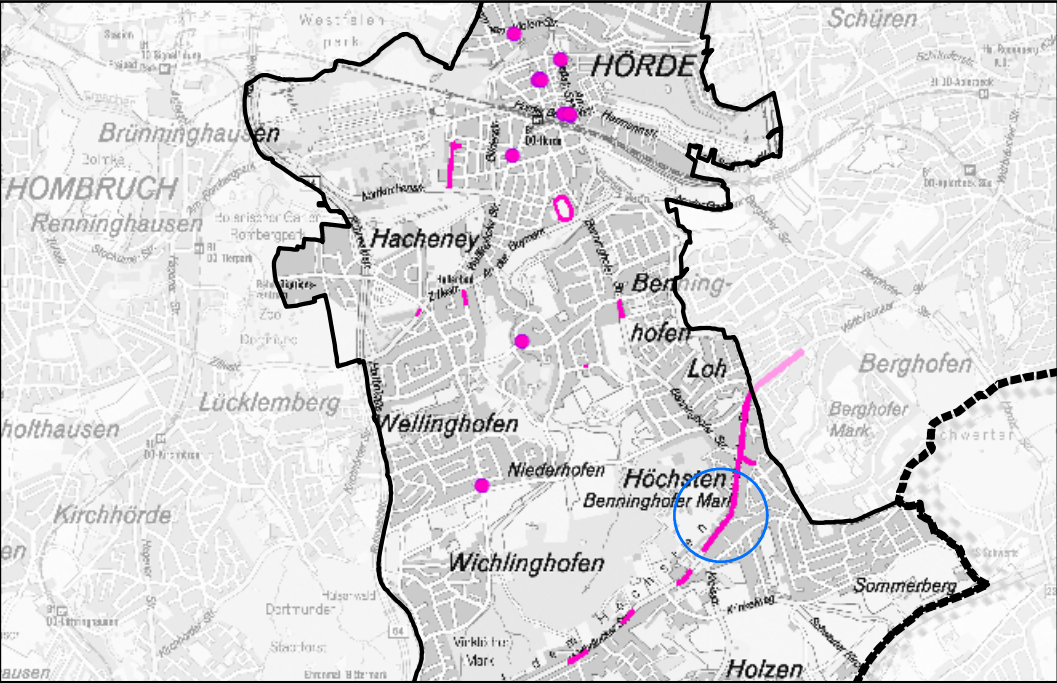

# Kartenteil der Ordnungsbehördlichen Verordnung (OV) über die Naturdenkmale (ND) und geschützten Landschaftsbestandteile (LB)

## Übersicht Stadt Dortmund

Stand November 2016

Stadt Dortmund  
Umweltamt

Stadtbezirk Aplerbeck

Stadtbezirk Brackel

Stadtbezirk Brackel

Stadtbezirk Innenstadt Nord

Stadtbezirk Innenstadt Nord

Stadtbezirk Innenstadt Nord

Stadtbezirk Innenstadt Ost

Stadtbezirk Innenstadt Ost

Stadtbezirk Innenstadt Ost

Stadtbezirk Innenstadt West

Stadtbezirk Innenstadt West

Stadtbezirk Lütgendortmund

Stadtbezirk Lütgendortmund