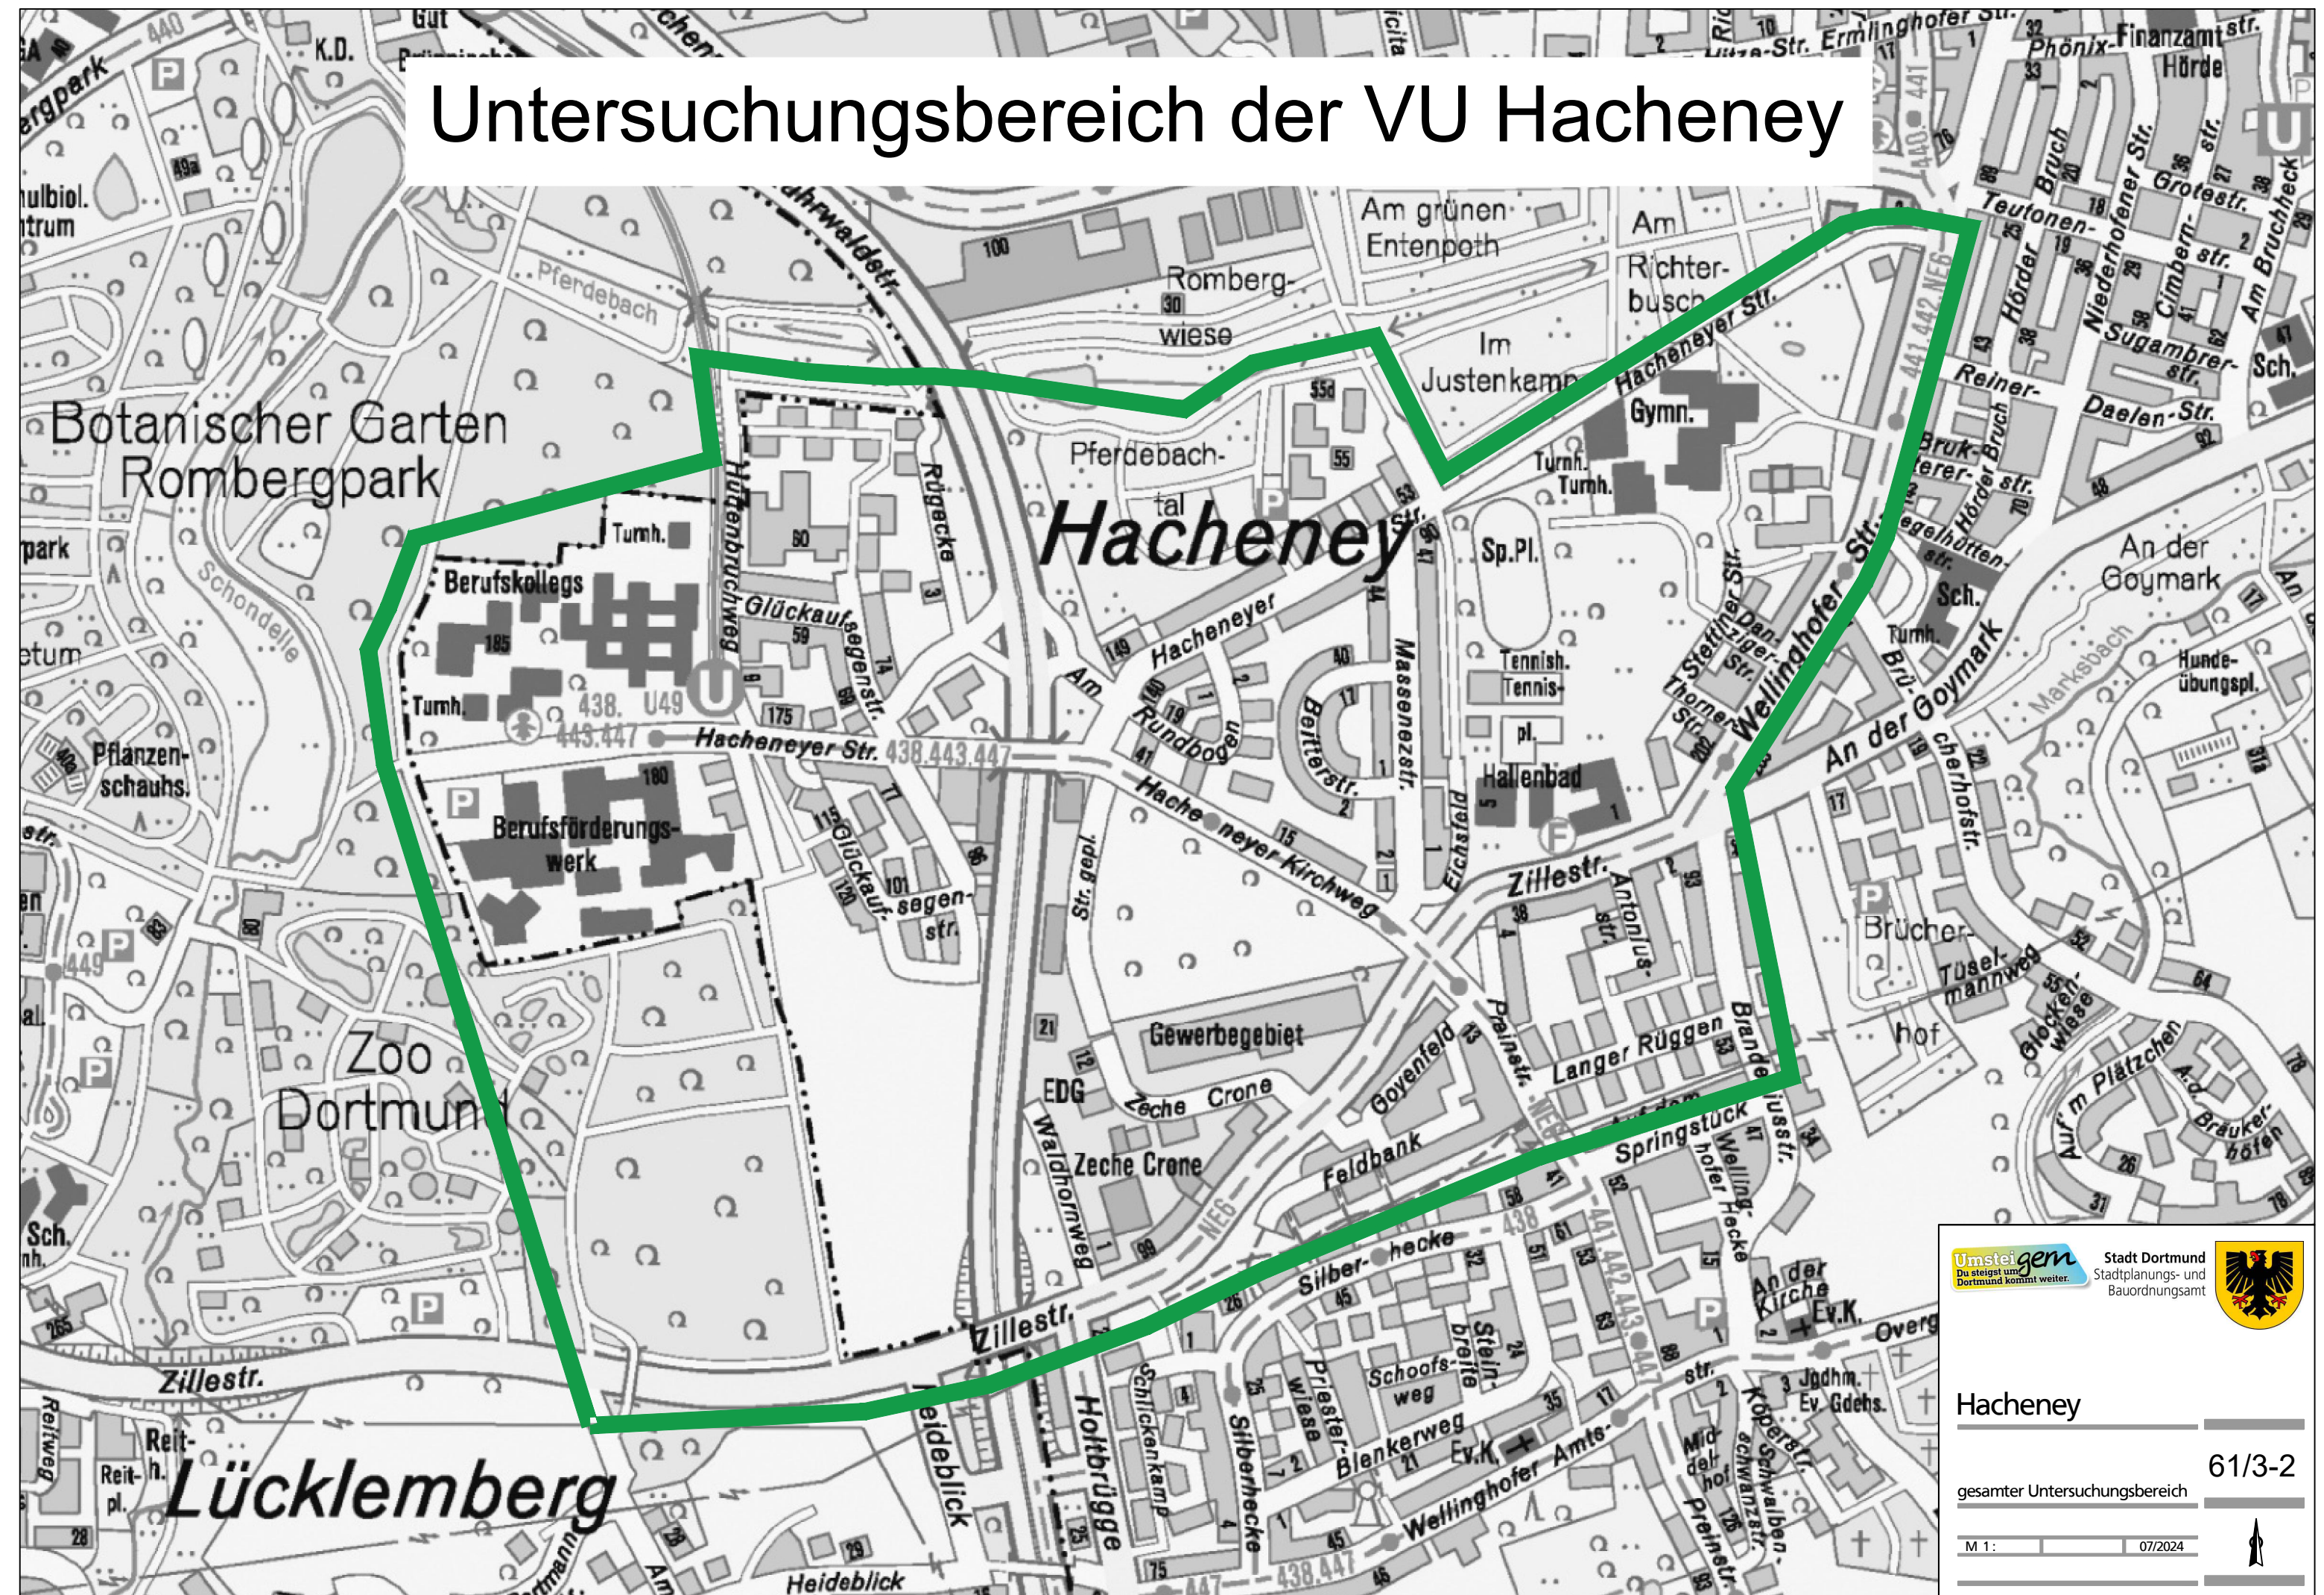

# Untersuchungsbereich der VU Hacheneey

**Umsteigern**  
Du steigst um, Dortmund kommt weiter.

Stadt Dortmund  
Stadtplanungs- und Bauordnungsamt

Hacheneey

61/3-2

gesamter Untersuchungsbereich

M 1: 07/2024