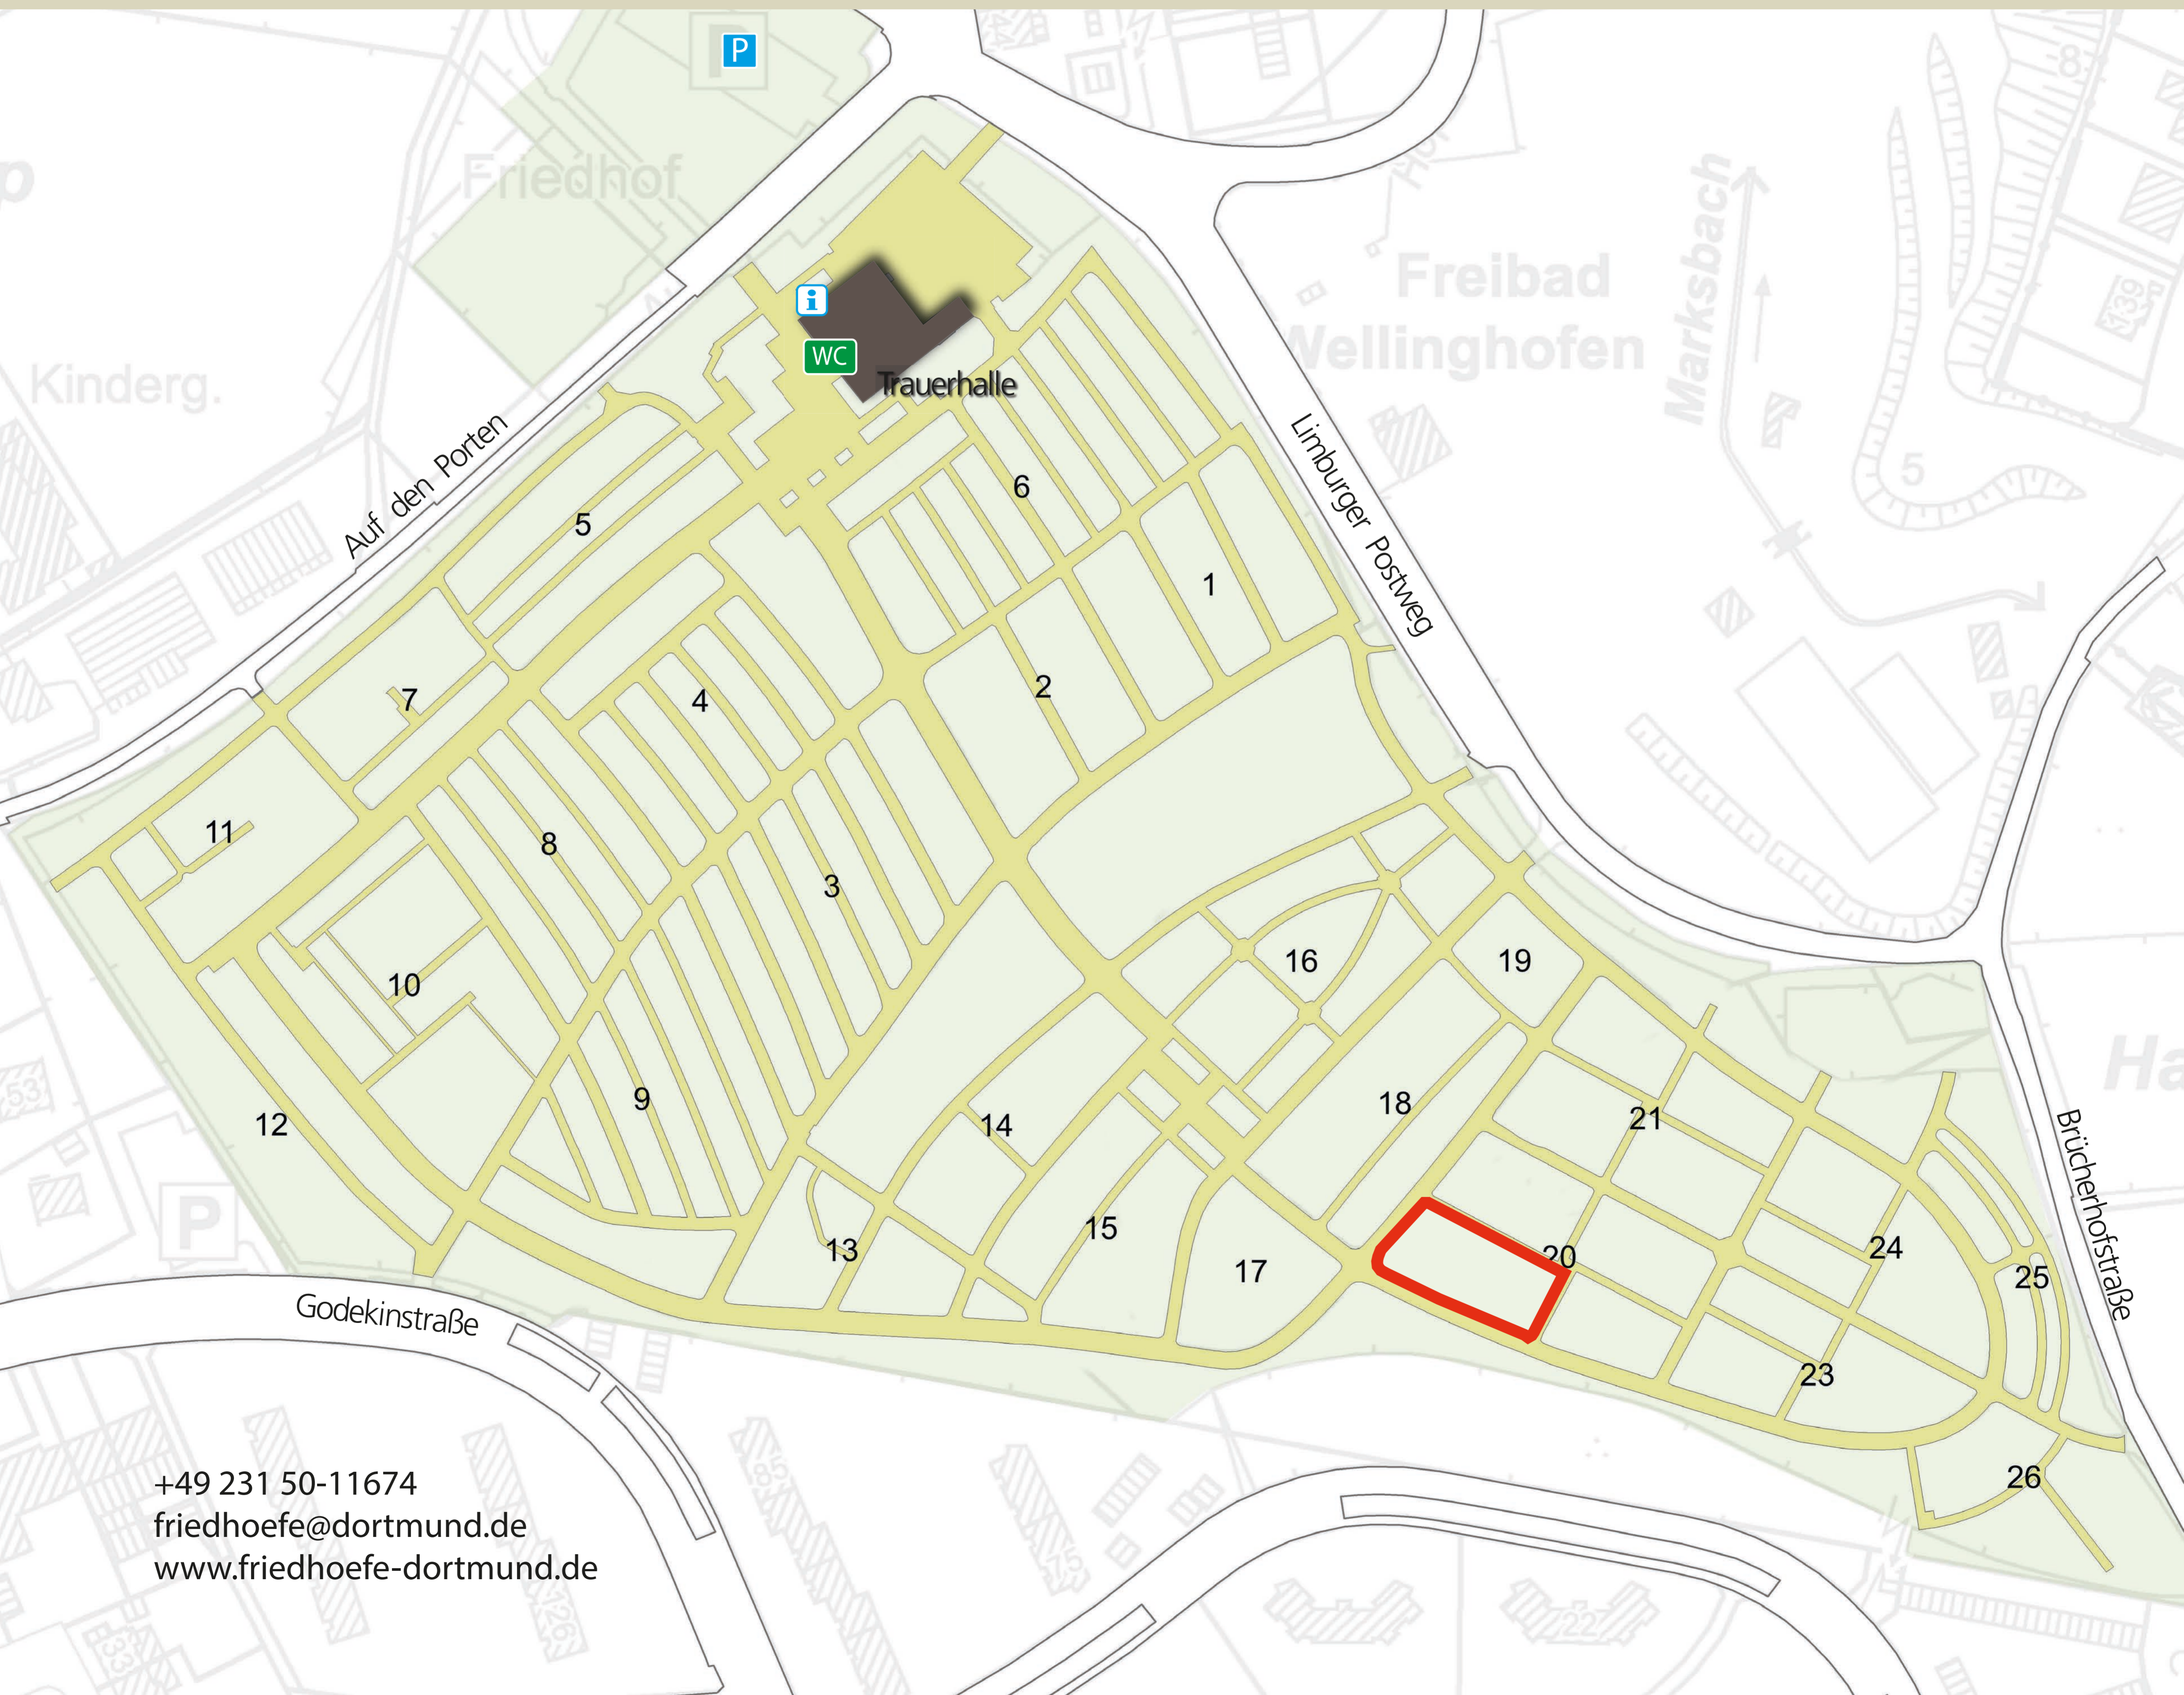

Stadt Dortmund

Friedhof Wellinghofen

+49 231 50-11674
friedhoefe@dortmund.de
www.friedhoefe-dortmund.de