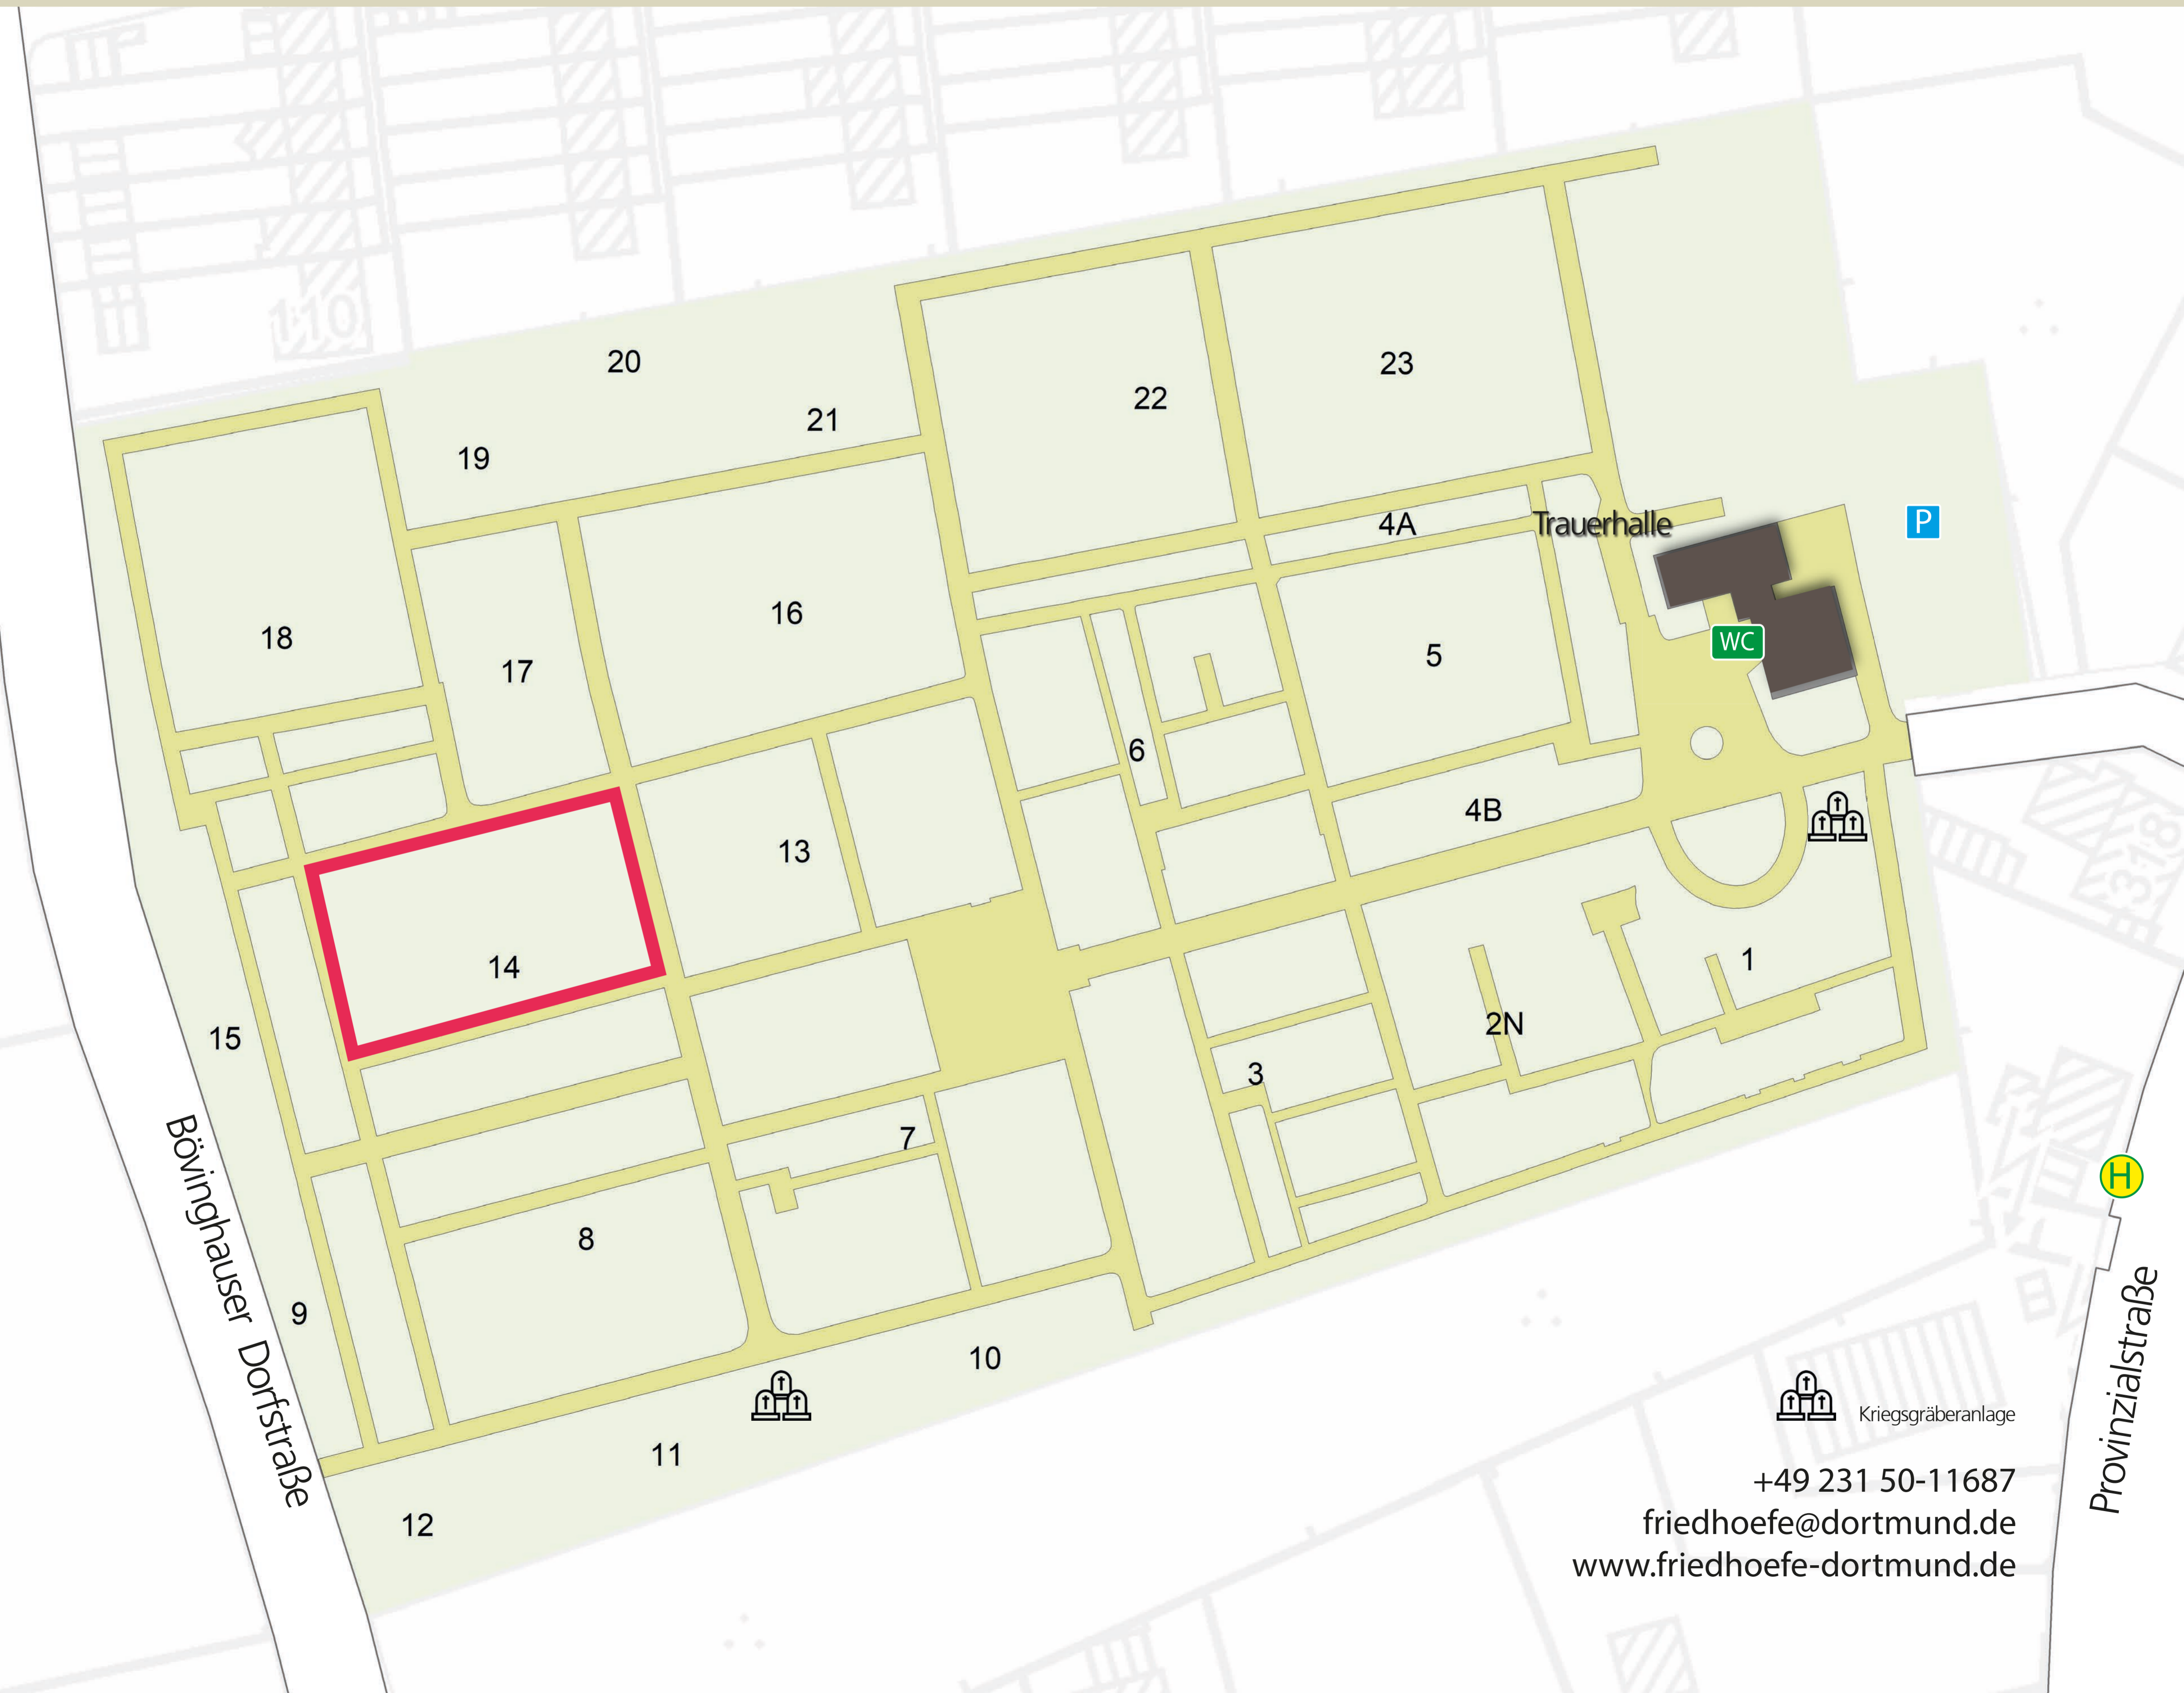

Stadt Dortmund

Friedhof Bövinghausen

Bövinghauser Dorfstraße

Provinzialstraße

 Kriegsgräberanlage

+49 231 50-11687
friedhoefe@dortmund.de
www.friedhoefe-dortmund.de