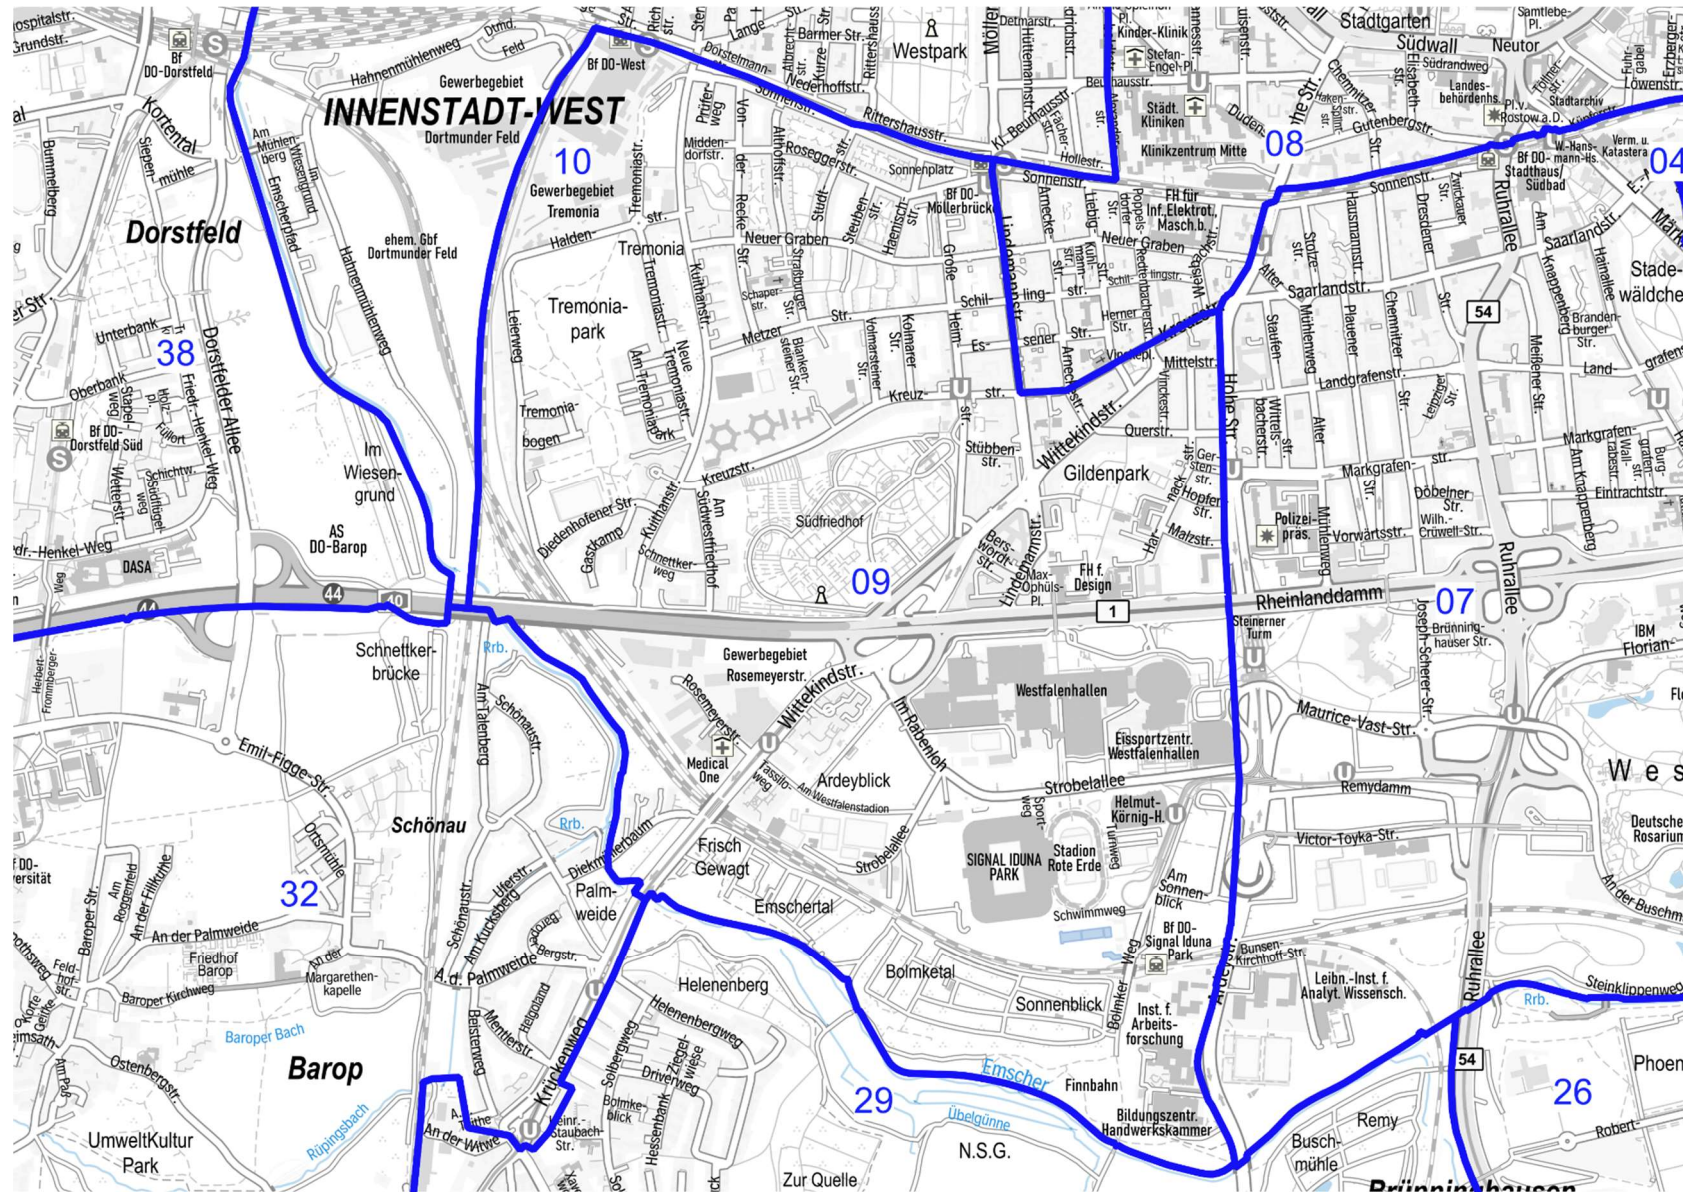

Kommunalwahlbezirk 9 Grafische Darstellung