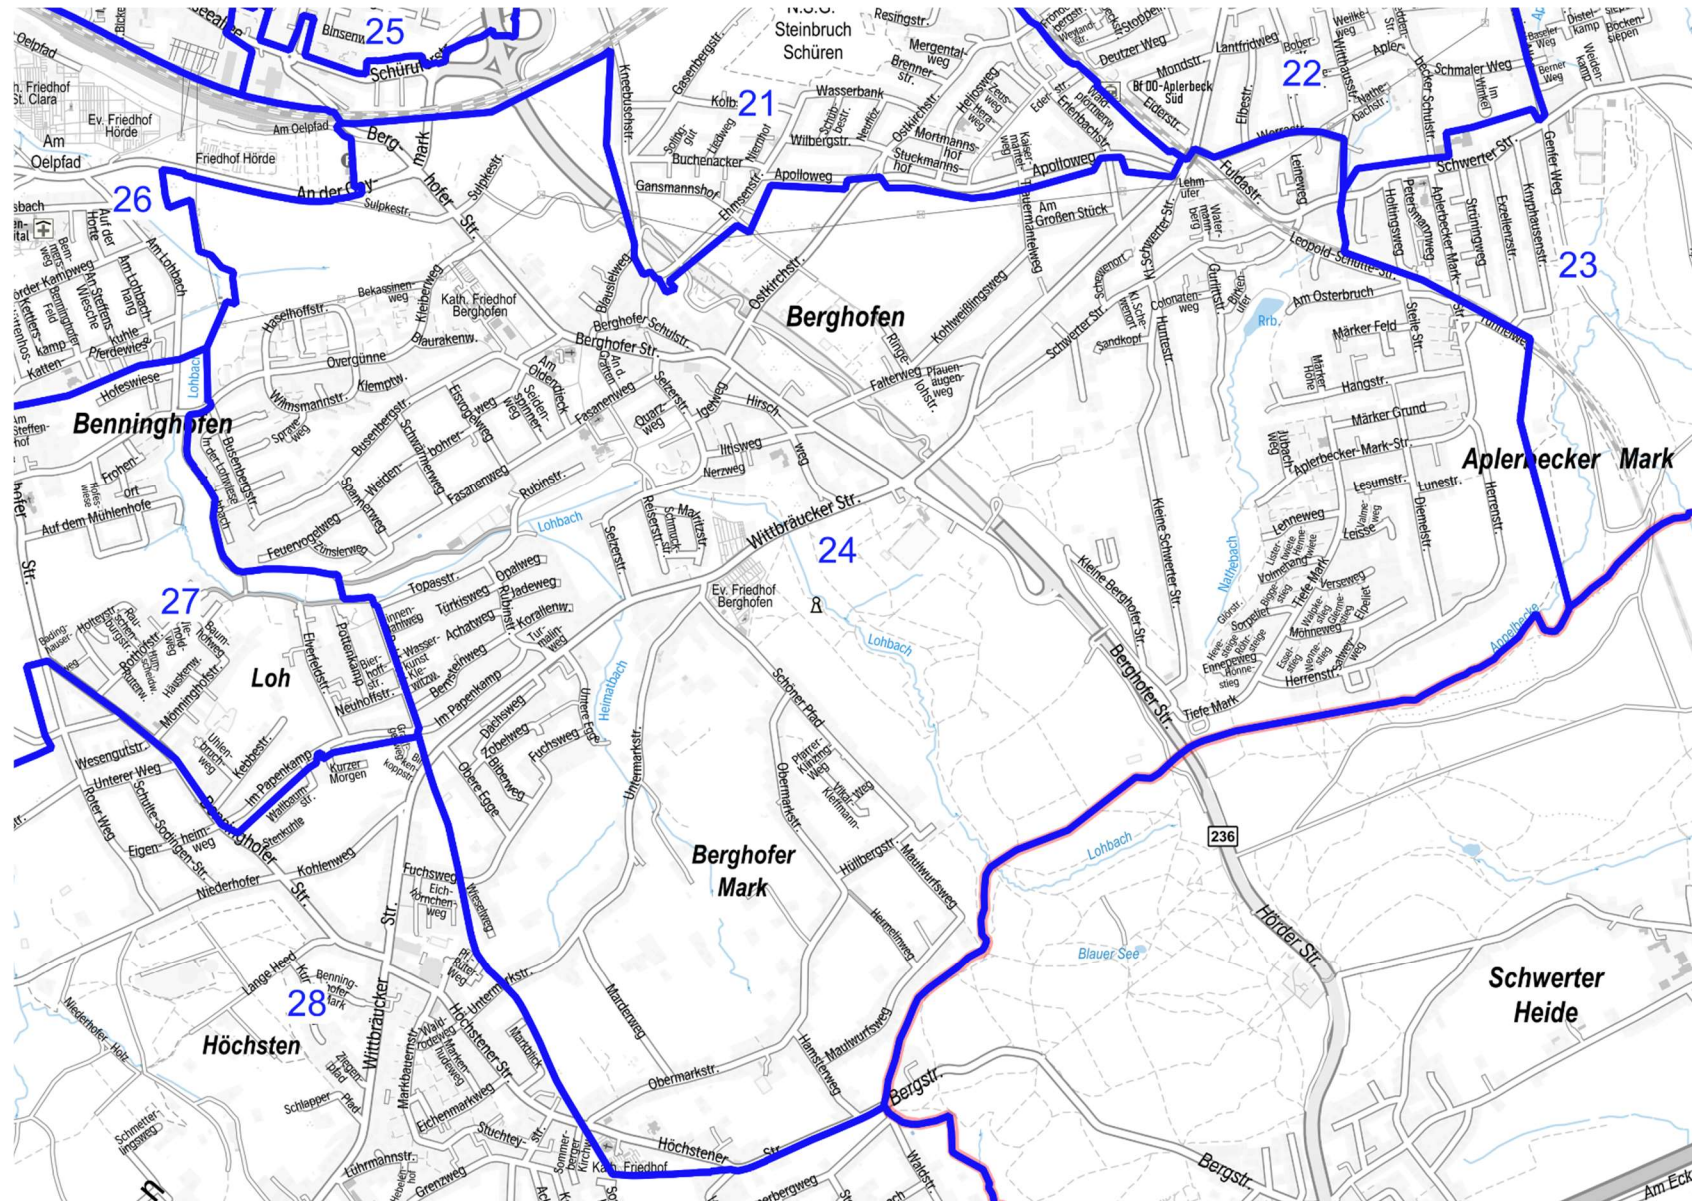

Kommunalwahlbezirk 24
Grafische Darstellung