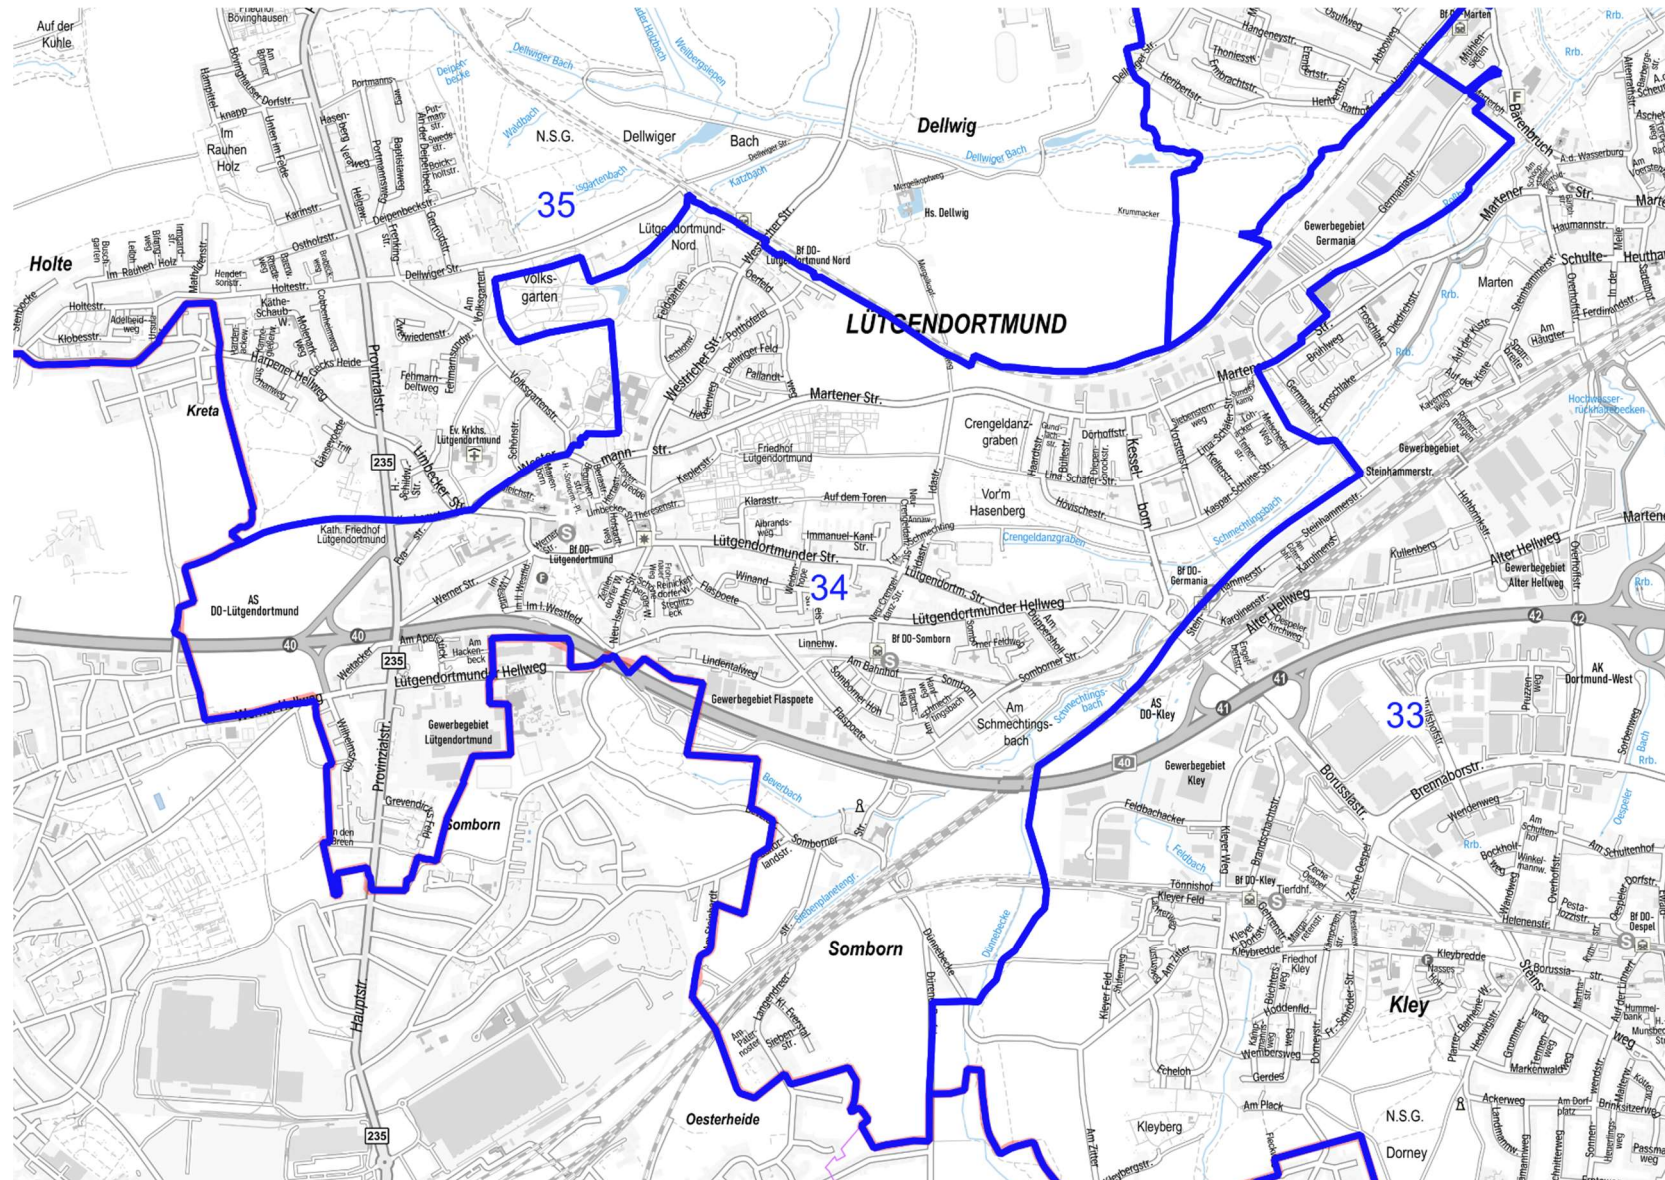

ENSTESTRASSE
FAHNESTRASSE
FEILERWEG
FROSCHLOCH
GLICKENBERGSIEPEN
GOTTHELFSTRASSE 1-103
GOTTHELFSTRASSE 86-120
GROßHOLTHAUSER STRASSE
GROTENBACHSTRASSE 1-95
GROTENBACHSTRASSE 2-102
GROTENKAMP
HAARMANNSTRASSE
HAGENER STRASSE 189
HECKELINGWEG
HELLERSTRASSE 1-21
HELLERSTRASSE 4-8
HERRENWIESENSTRASSE
HESSELKAMP
HEUNERSTRASSE
HILDEGARD-GETHMANN-STRASSE
HOHE BRAUKSTRASSE
HOLLERGRUND
HOPSTIEGE
HÜCKERSTRASSE
HUGO-SICKMANN-STRASSE
IN DEN BÖCKEN
JOHANNISBERGSTRASSE
KARL-SCHWARTZ-STRASSE
KEUCKENWEG
KIEBITZWEG
KIEFERSTRASSE
KOLIBRIWEG
KÖRFKEN
KRUCKELER STRASSE
KRUCKELHOEK
KUCKUCKSWEG
KUNTZESTRASSE 2-108

SILBERKNAPP
SINGERHOFFSTRASSE 16-64
SINGERHOFFSTRASSE 19-71
SPRINGMORGEN
STABELPFAD
STAHLHÖFERWEG
STATTSKAMP
TANNENSTRASSE 19-63
TANNENSTRASSE 22-62
TOPPSTRASSE
TR AUGOTTWEG
VETERANENSTRASSE
VOR DER BRÜGGE
WAARBAUM
WACHOLDERSTRASSE
WEIßDORNWEG
WEIßE TAUBE
WIENDAHLSBANK
WIESENKAMP
WIETHAGENWEG
WILDBANNWEG
ZAUNKÖNIGWEG
ZILLESTRASSE 404
ZUM MÜHLENHECK
ZUR HOCKENEICKE 130
ZUR HOCKENEICKE 179-181

Kommunalwahlbezirk 32
Grafische Darstellung

Kommunalwahlbezirk 33 Grafische Darstellung

Kommunalwahlbezirk 34 Grafische Darstellung

Kommunalwahlbezirk 35
Grafische Darstellung

Kommunalwahlbezirk 36
Grafische Darstellung