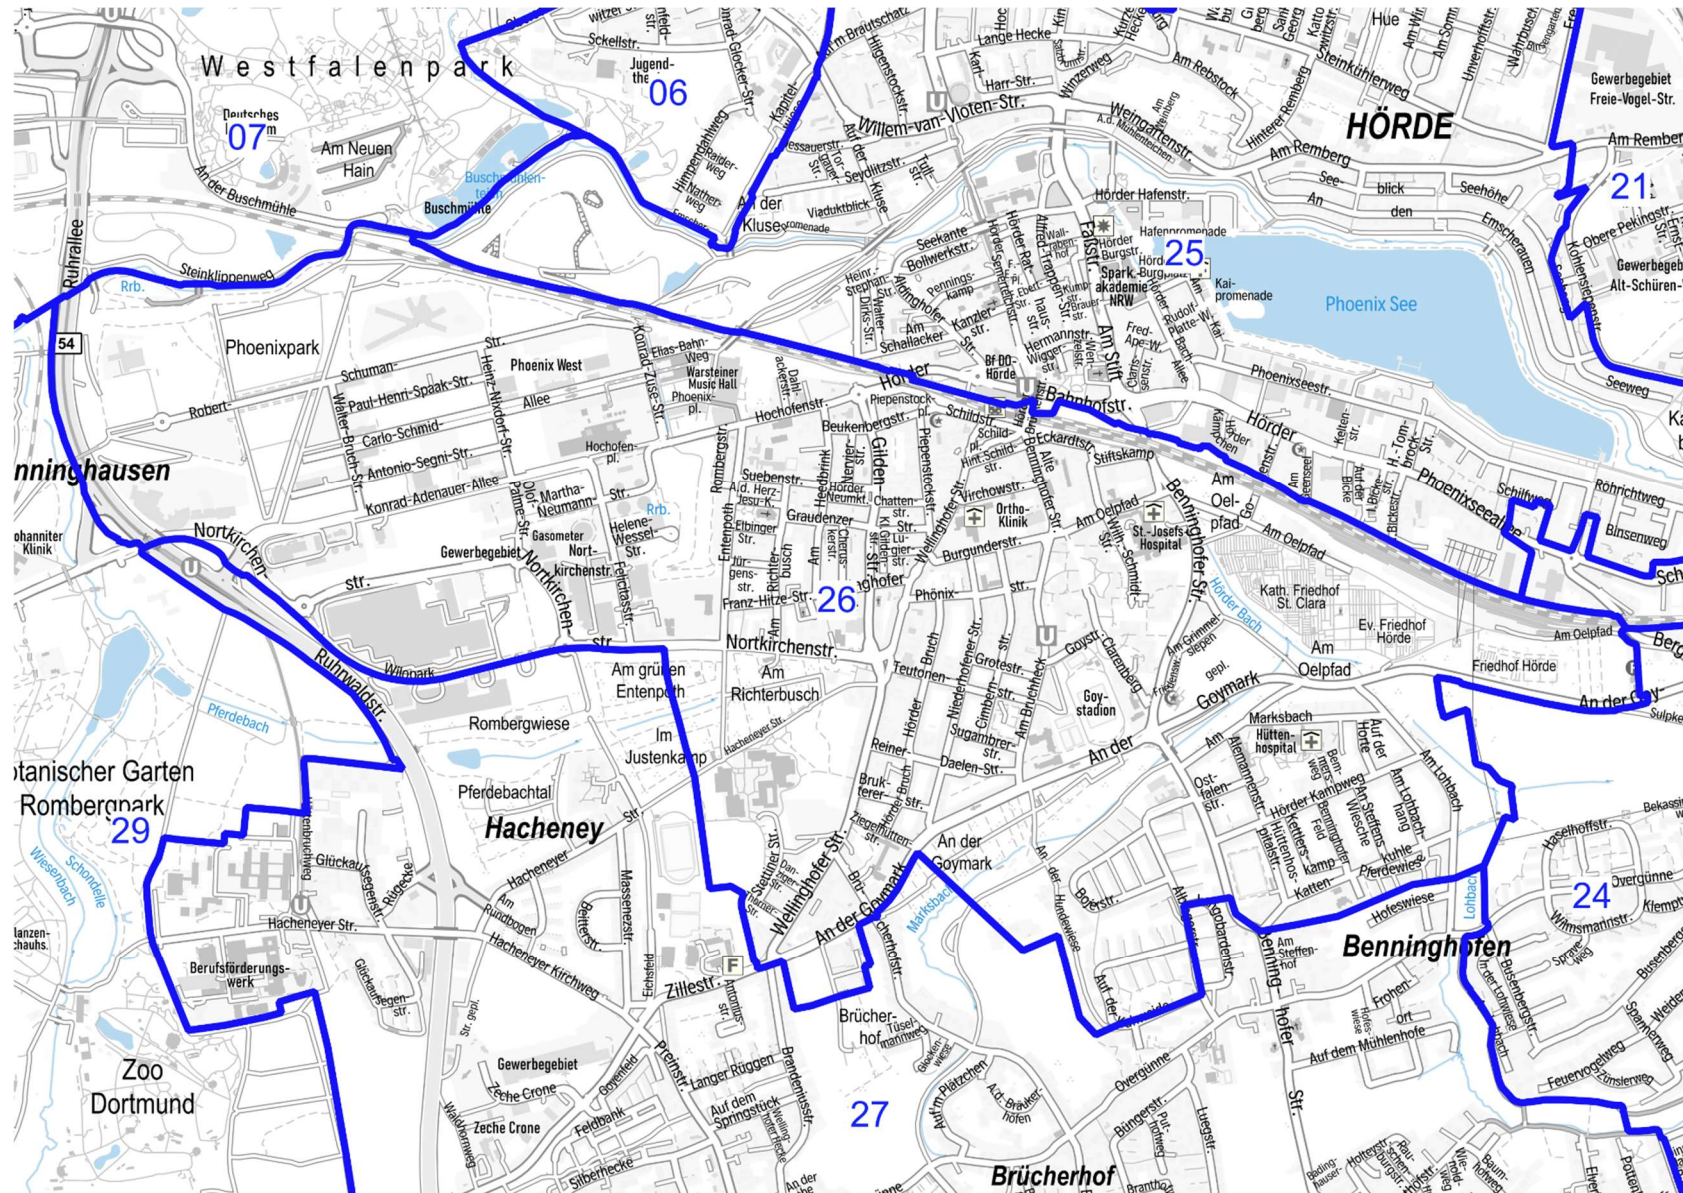

EMSCHERTALSTRAÙE
ENZIANWEG
EXZELLENZSTRAÙE
FLÜGELSTRAÙE
FLURPEUTE
FÖHRENSTRAÙE
FRESIENSTRAÙE
FRIESENDORFSTRAÙE
GENFER WEG
GERANIENSTRAÙE
GIEßEREISTRASSE
GLADIOLENSTRAÙE
GLATBEKEWEG
GOECKMERSHOF
HAARSTRANG
HAGEBUTTENWEG
HOLTINGSWEG
HORTENSIENSTRAÙE
HÖVELTEICHSTRAÙE
HÜSINGHEIDE
HYAZINTHENSTRAÙE
IM AUFFEROTH
IM BROMKAMP
IM HILGER
IM KÄLBERBRUCH
IN DER WOLLMEI
INTÜCKENWEG
IRISSTRAÙE
JAKOBSHOF
JASMINSTRAÙE
KARRENPAD
KASTANIENSTRAÙE
KLEINE FÖHRENSTRAÙE
KLEINE ROSENSTRAÙE
KNYPHAUSENSTRAÙE
KORTENSTRAÙE
KROKUSWEG
LAMBERGSTRAÙE
LANDSKRONER STRASSE
LAVENDELWEG
LICHTENDORFER STRASSE

SICHTERWEG
SÖLDER BRUCH
SÖLDER ECK
SÖLDER KIRCHWEG 134- 204
SÖLDER KIRCHWEG 135- 207
SÖLDER STRASSE
SÖLDER WALDSTRAÙE
STALLBAUMSTRAÙE
STRÜNINGWEG
SULEDESTRAÙE
TULPENSTRAÙE
TUNNELWEG 35
ULMENSTRAÙE
UNTER DEN LINDEN
UNTERE GARTENSTRAÙE
UNTERE HANGSTRAÙE
VEILCHENSTRAÙE
VELLINGHAUSER STRASSE
WALTER-DEMGEN-WEG
WEIDENKAMP
WIEDENWEG
ZECHÉ-FREIBERG- STRAÙE
ZECHÉ-MARGARETE- STRAÙE
ZEDERNWEG
ZUM KELLERKOPF
ZUM WÄLDCHEN
ZUR ALTEN WINDMÜHLE

Kommunalwahlbezirk 24
Grafische Darstellung

Kommunalwahlbezirk 25
Grafische Darstellung

Kommunalwahlbezirk 26
Grafische Darstellung

Kommunalwahlbezirk 27
Grafische Darstellung

Kommunalwahlbezirk 28
Grafische Darstellung