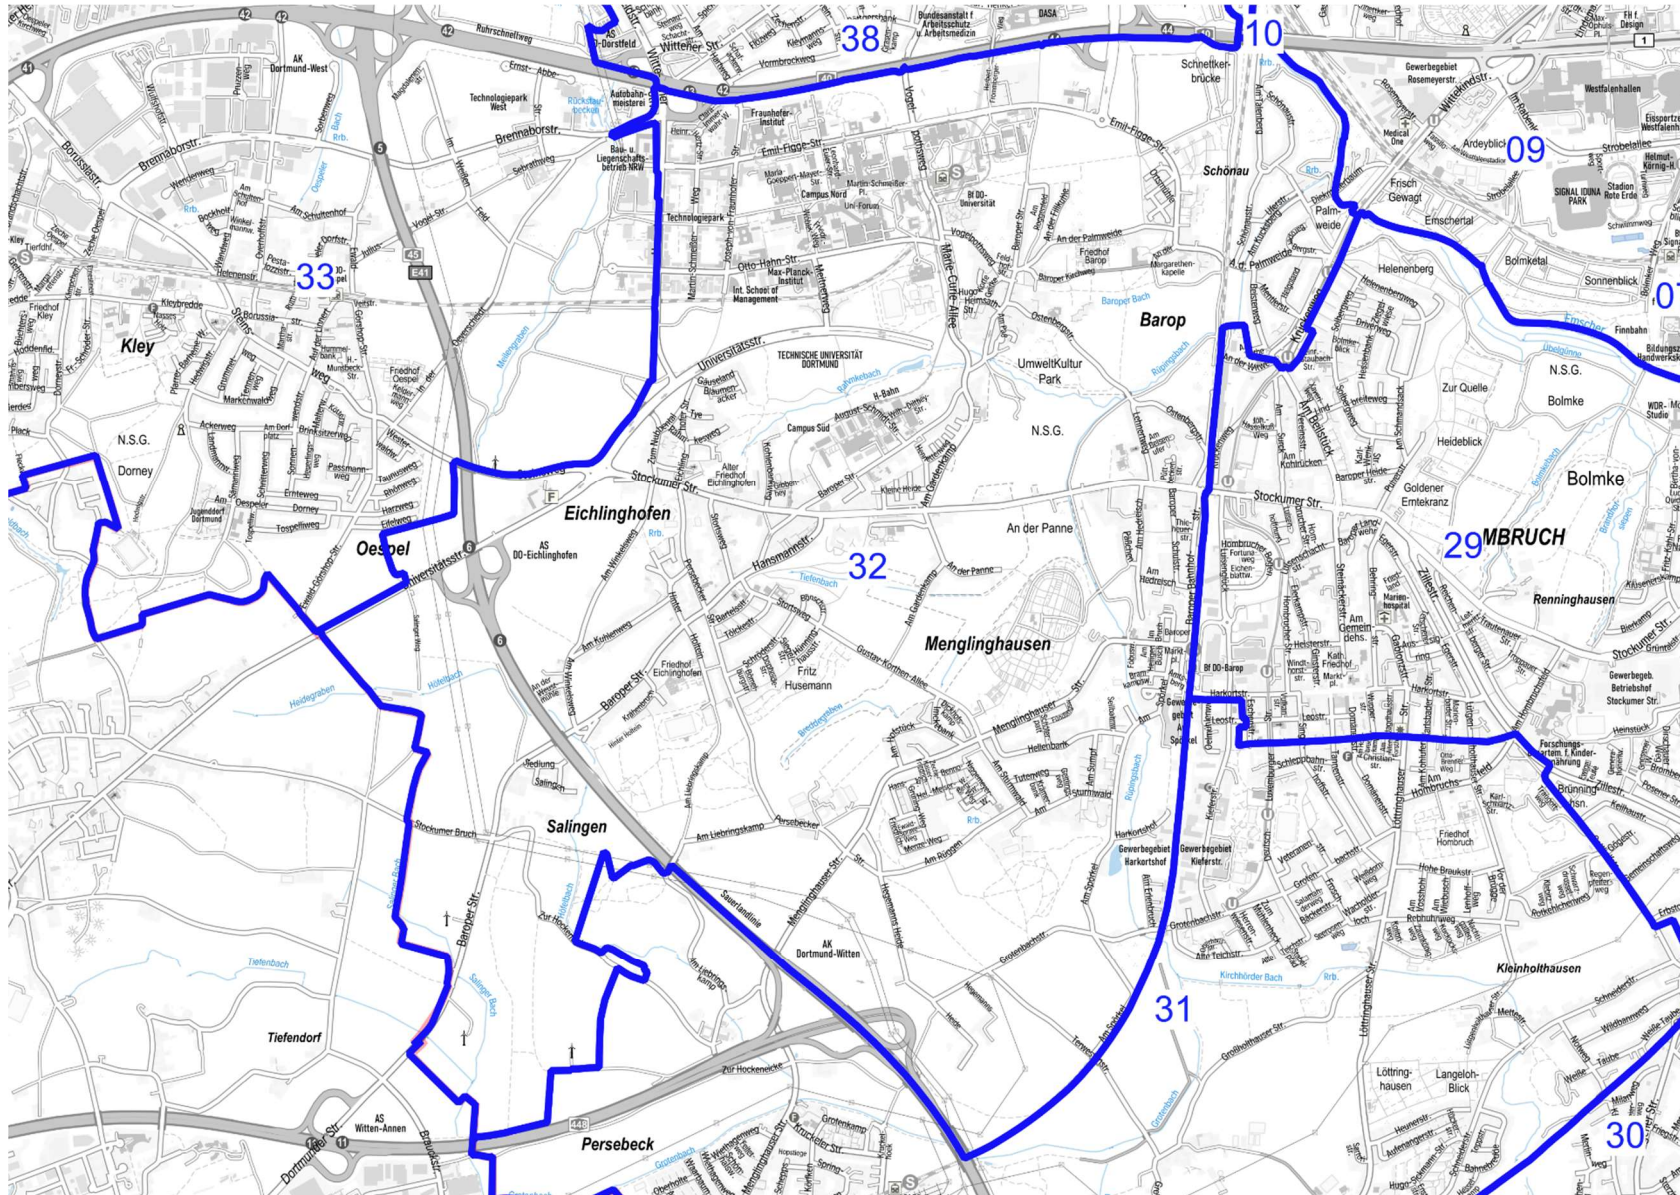

Kommunalwahlbezirk 32
Grafische Darstellung