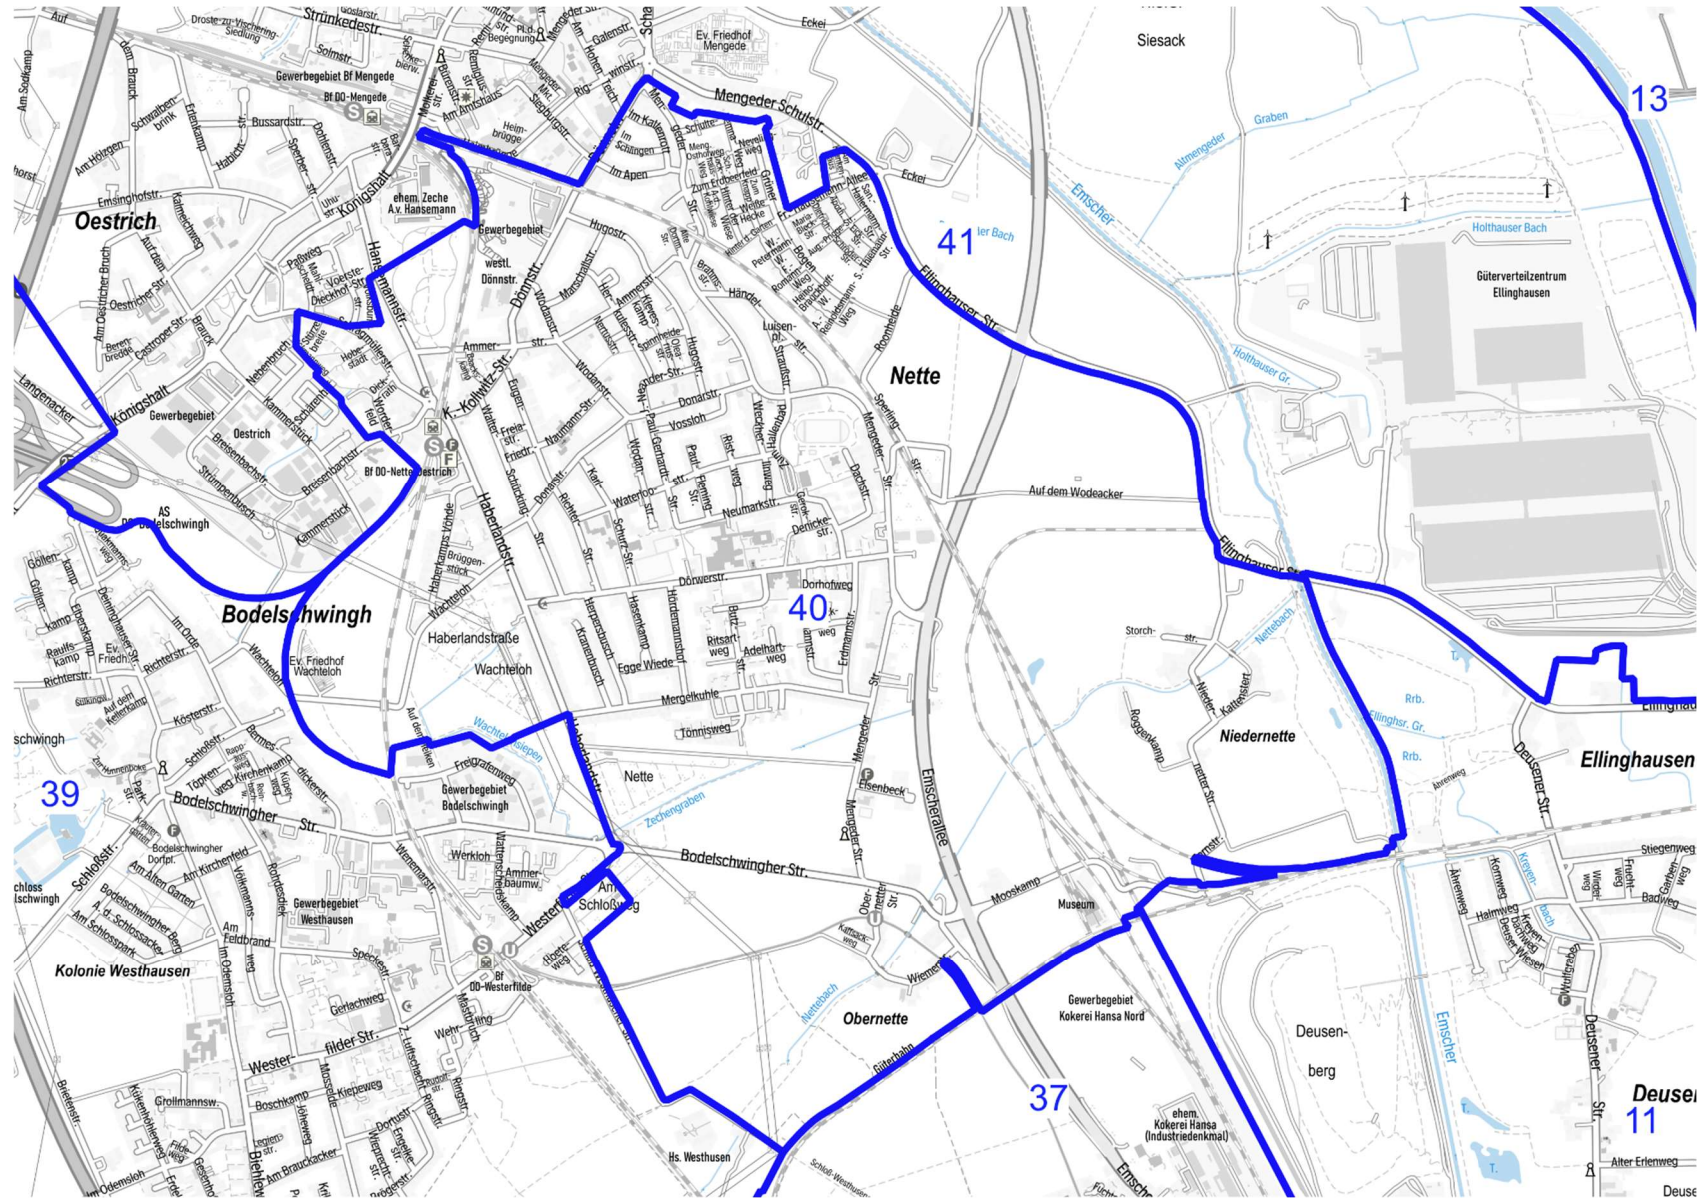

SILBERKNAPP
SINGERHOFFSTRASSE 16-64
SINGERHOFFSTRASSE 19-71
SPRINGMORGEN
STABELPFAD
STAHLHÖFERWEG
STATTSKAMP
TANNENSTRASSE 19-63
TANNENSTRASSE 22-62
TOPPSTRASSE
TR AUGOTTWEG
VETERANENSTRASSE
VOR DER BRÜGGE
WAARBAUM
WACHOLDERSTRASSE
WEIßDORNWEG
WEIßE TAUBE
WIENDAHLSBANK
WIESENKAMP
WIETHAGENWEG
WILDBANNWEG
ZAUNKÖNIGWEG
ZILLESTRASSE 404
ZUM MÜHLENHECK
ZUR HOCKENEICKE 130
ZUR HOCKENEICKE 179-181

Kommunalwahlbezirk 37
Grafische Darstellung

Kommunalwahlbezirk 38 Grafische Darstellung

Kommunalwahlbezirk 39
Grafische Darstellung

Kommunalwahlbezirk 40 Grafische Darstellung

Kommunalwahlbezirk 41
Grafische Darstellung