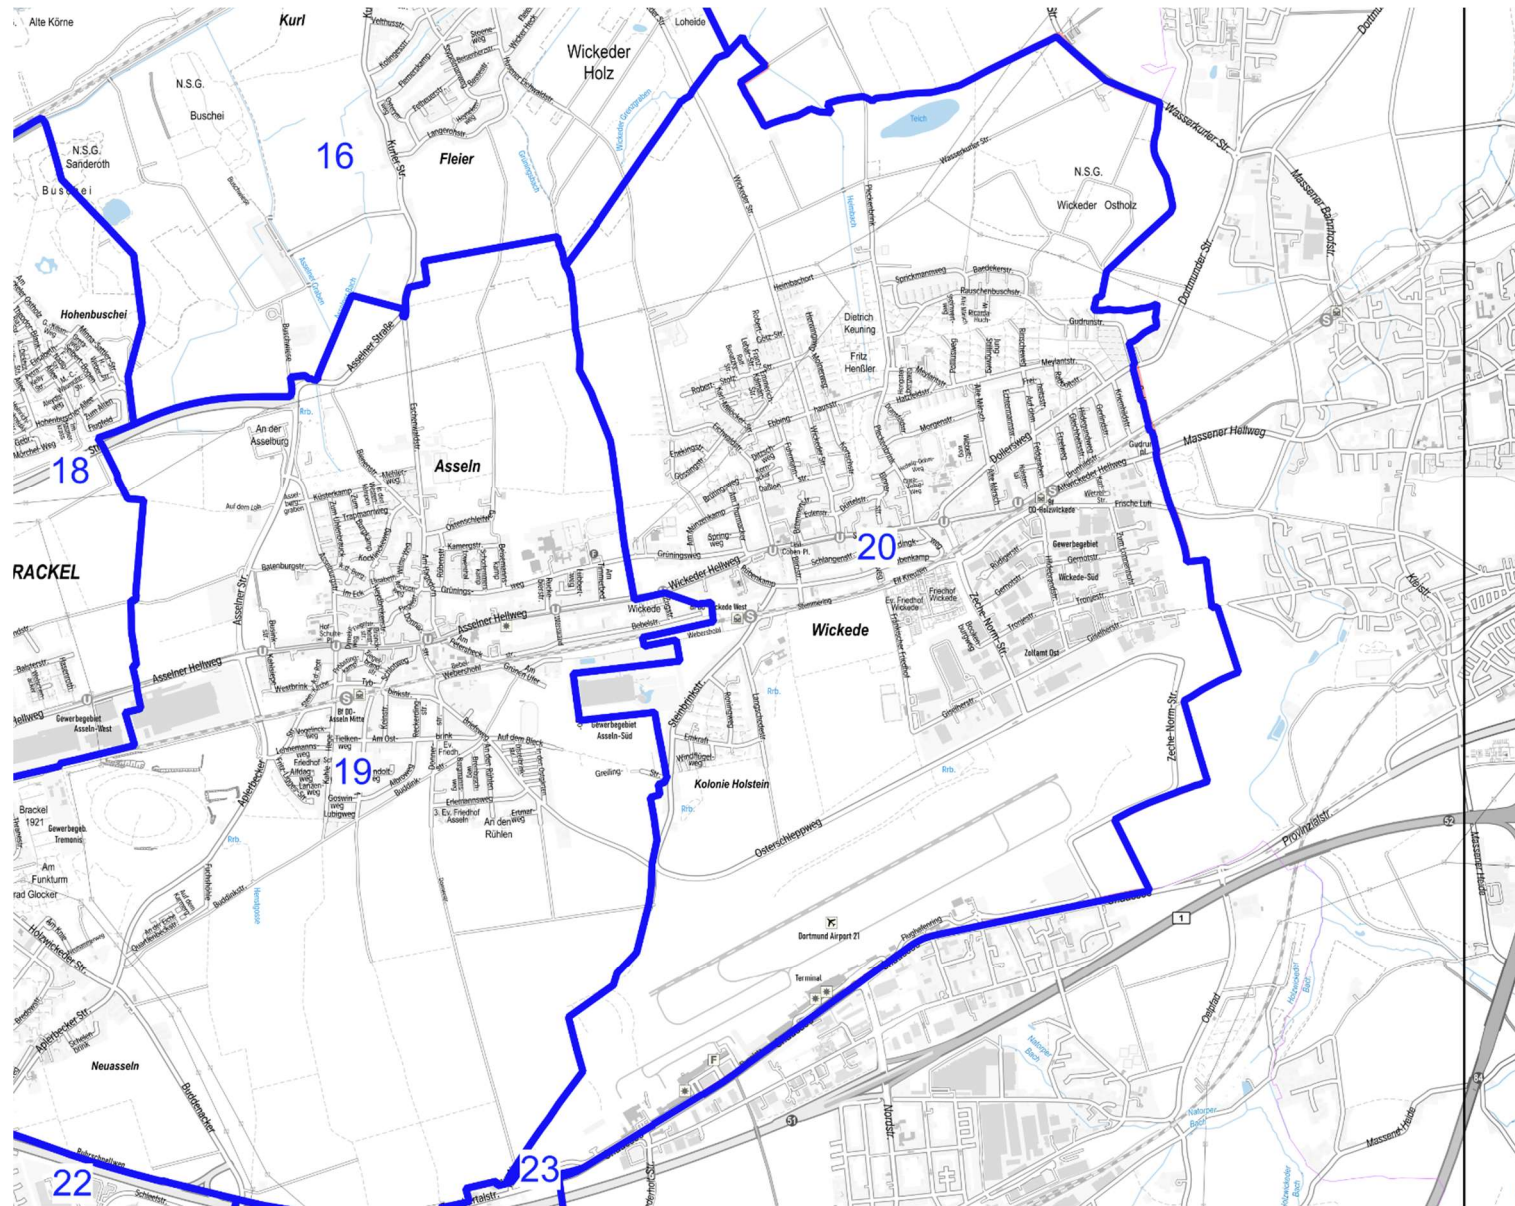

Kommunalwahlbezirk 14
Grafische Darstellung

Kommunalwahlbezirk 15 Grafische Darstellung

Kommunalwahlbezirk 16 Grafische Darstellung

Kommunalwahlbezirk 17 Grafische Darstellung

Kommunalwahlbezirk 18
Grafische Darstellung

Kommunalwahlbezirk 20 Grafische Darstellung

Kommunalwahlbezirk 21 Grafische Darstellung

Kommunalwahlbezirk 22 Grafische Darstellung

**Kommunalwahlbezirk 22
Straßenverzeichnis**

ABTEISTRASSE
ACKERGRENZE
ALLERSTRASSE
AM BORNACKER
AM IFLENACKER
AM KATTENBRAUCK
ANNOWEG
APLERBECKER BAHNHOFSTRASSE
APLERBECKER MARKTPLATZ
APLERBECKER SCHULSTRASSE
APLERBECKER STRASSE 330-506
APLERBECKER STRASSE 331-509
ARCHENBECKE
AUF DER BOKKENBREDDE
BACKENKÖHLERWEG
BENEDIKTINERSTRASSE
BOBERSTRASSE
BÖCKLERSTRASSE
BÖCKMANNSTRASSE
BONHOEFFERSTRASSE
BÜCKERS WEIDE
CHARLOTTENBURGSTRASSE
DEUTZER WEG
DIAKON-KOCH-WEG
DORFGRENZE
EDELSTAHLWEG
EGBERTSTRASSE
EIDERSTRASSE
ELBESTRASSE
ELISABETH-VON-THADDEN- STRASSE
EMSCHERGASSE
ERBPACHTSTRASSE