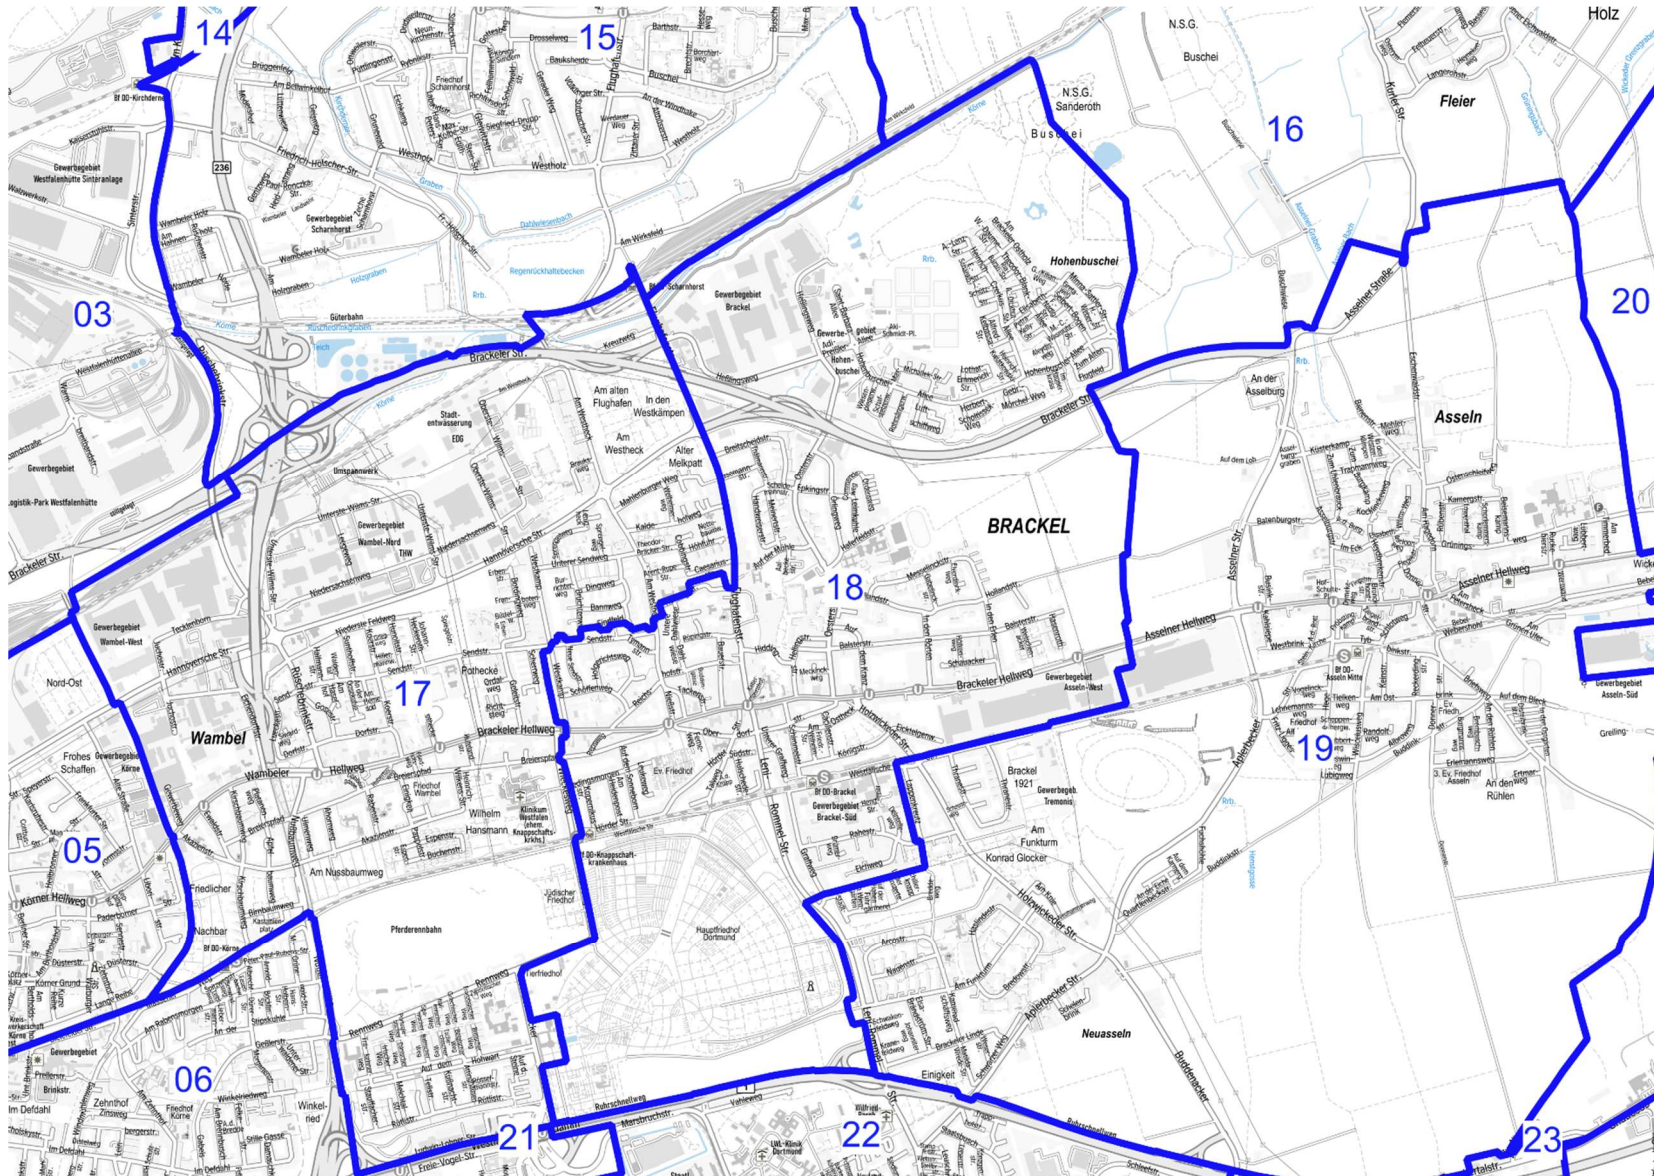

Kommunalwahlbezirk 14
Grafische Darstellung

Kommunalwahlbezirk 15 Grafische Darstellung

Kommunalwahlbezirk 16 Grafische Darstellung

Kommunalwahlbezirk 17 Grafische Darstellung

Kommunalwahlbezirk 18
Grafische Darstellung

Kommunalwahlbezirk 20 Grafische Darstellung

Kommunalwahlbezirk 21 Grafische Darstellung

Kommunalwahlbezirk 22 Grafische Darstellung

**Kommunalwahlbezirk 22
Straßenverzeichnis**

ABTEISTRASSE
ACKERGRENZE
ALLERSTRASSE
AM BORNACKER
AM IFLENACKER
AM KATTENBRAUCK
ANNOWEG
APLERBECKER BAHNHOFSTRASSE
APLERBECKER MARKTPLATZ
APLERBECKER SCHULSTRASSE
APLERBECKER STRASSE 330-506
APLERBECKER STRASSE 331-509
ARCHENBECKE
AUF DER BOKKENBREDDE
BACKENKÖHLERWEG
BENEDIKTINERSTRASSE
BOBERSTRASSE
BÖCKLERSTRASSE
BÖCKMANNSTRASSE
BONHOEFFERSTRASSE
BÜCKERS WEIDE
CHARLOTTENBURGSTRASSE
DEUTZER WEG
DIAKON-KOCH-WEG
DORFGRENZE
EDELSTAHLWEG
EGBERTSTRASSE
EIDERSTRASSE
ELBESTRASSE
ELISABETH-VON-THADDEN- STRASSE
EMSCHERGASSE
ERBPACHTSTRASSE