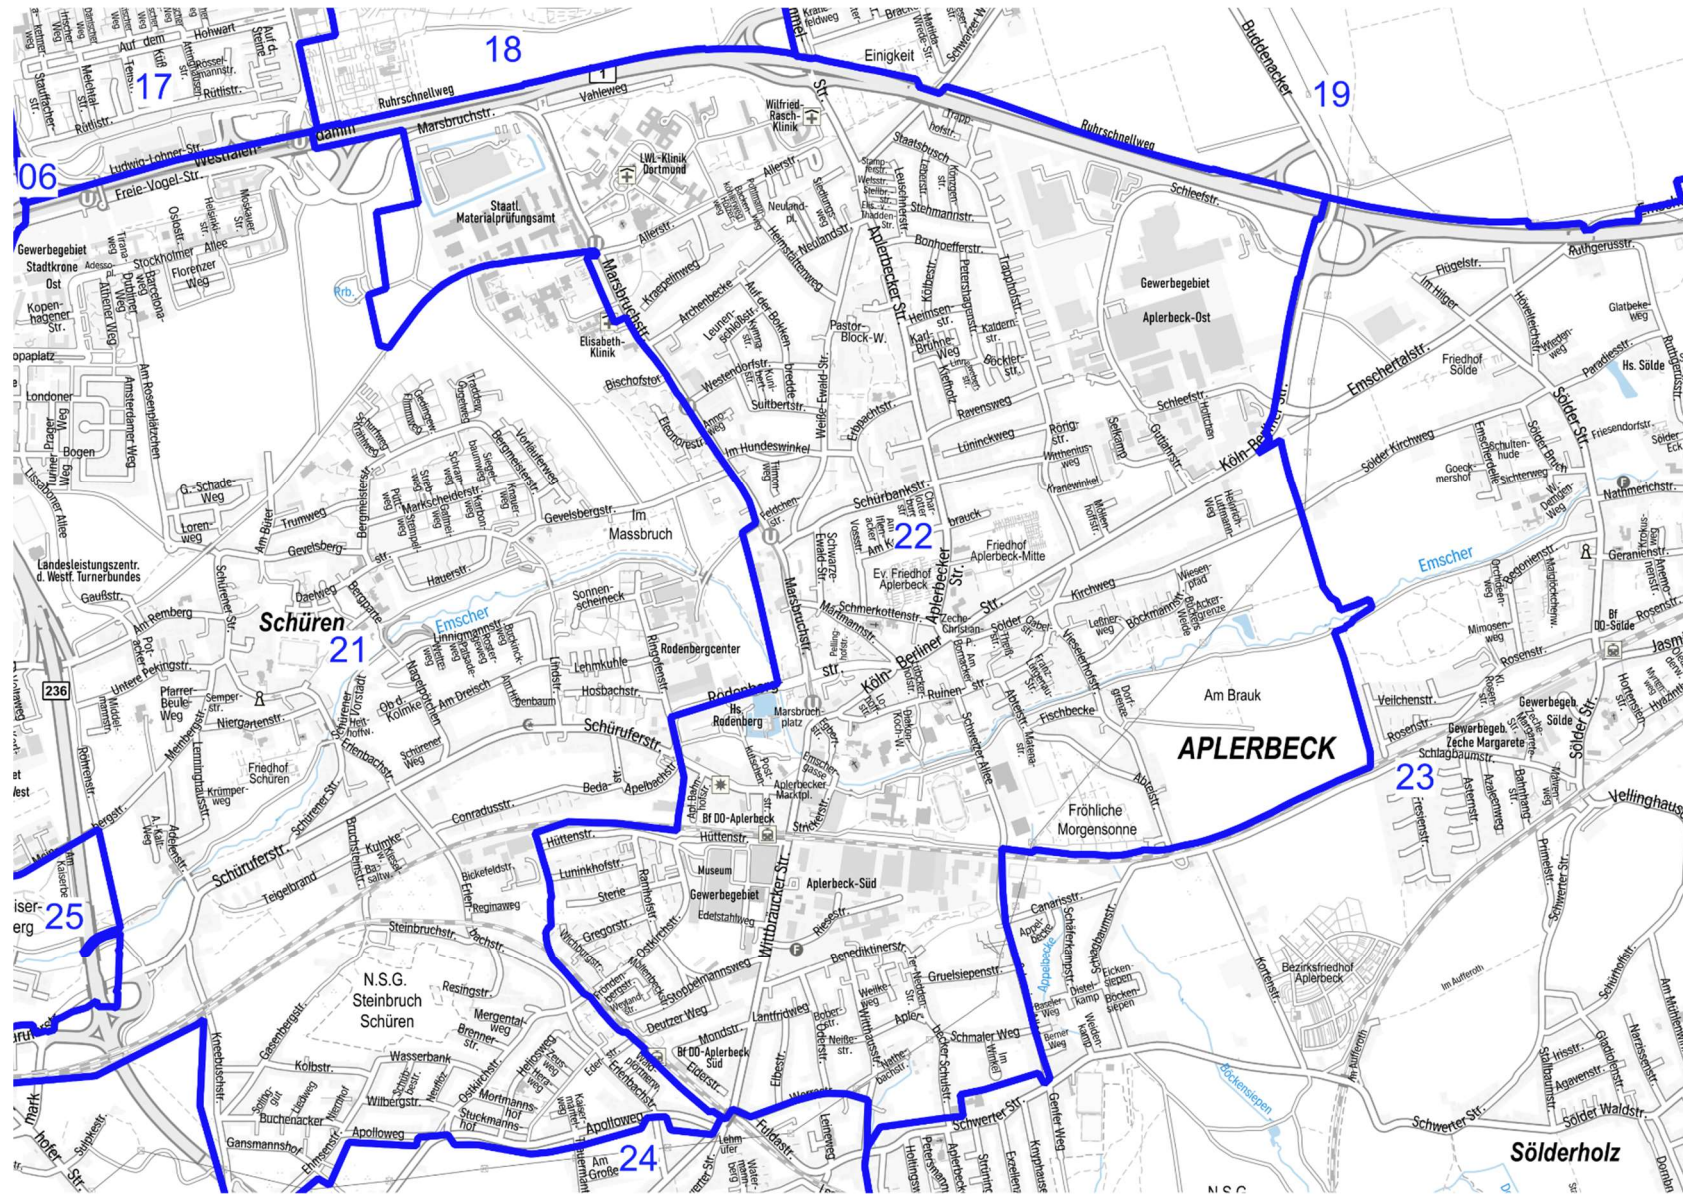

Kommunalwahlbezirk 14
Grafische Darstellung

Kommunalwahlbezirk 15 Grafische Darstellung

Kommunalwahlbezirk 16 Grafische Darstellung

Kommunalwahlbezirk 17 Grafische Darstellung

Kommunalwahlbezirk 18
Grafische Darstellung

Kommunalwahlbezirk 20 Grafische Darstellung

Kommunalwahlbezirk 21 Grafische Darstellung

Kommunalwahlbezirk 22 Grafische Darstellung

**Kommunalwahlbezirk 22
Straßenverzeichnis**

ABTEISTRASSE
ACKERGRENZE
ALLERSTRASSE
AM BORNACKER
AM IFLENACKER
AM KATTENBRAUCK
ANNOWEG
APLERBECKER BAHNHOFSTRASSE
APLERBECKER MARKTPLATZ
APLERBECKER SCHULSTRASSE
APLERBECKER STRASSE 330-506
APLERBECKER STRASSE 331-509
ARCHENBECKE
AUF DER BOKKENBREDDE
BACKENKÖHLERWEG
BENEDIKTINERSTRASSE
BOBERSTRASSE
BÖCKLERSTRASSE
BÖCKMANNSTRASSE
BONHOEFFERSTRASSE
BÜCKERS WEIDE
CHARLOTTENBURGSTRASSE
DEUTZER WEG
DIAKON-KOCH-WEG
DORFGRENZE
EDELSTAHLWEG
EGBERTSTRASSE
EIDERSTRASSE
ELBESTRASSE
ELISABETH-VON-THADDEN- STRASSE
EMSCHERGASSE
ERBPACHTSTRASSE