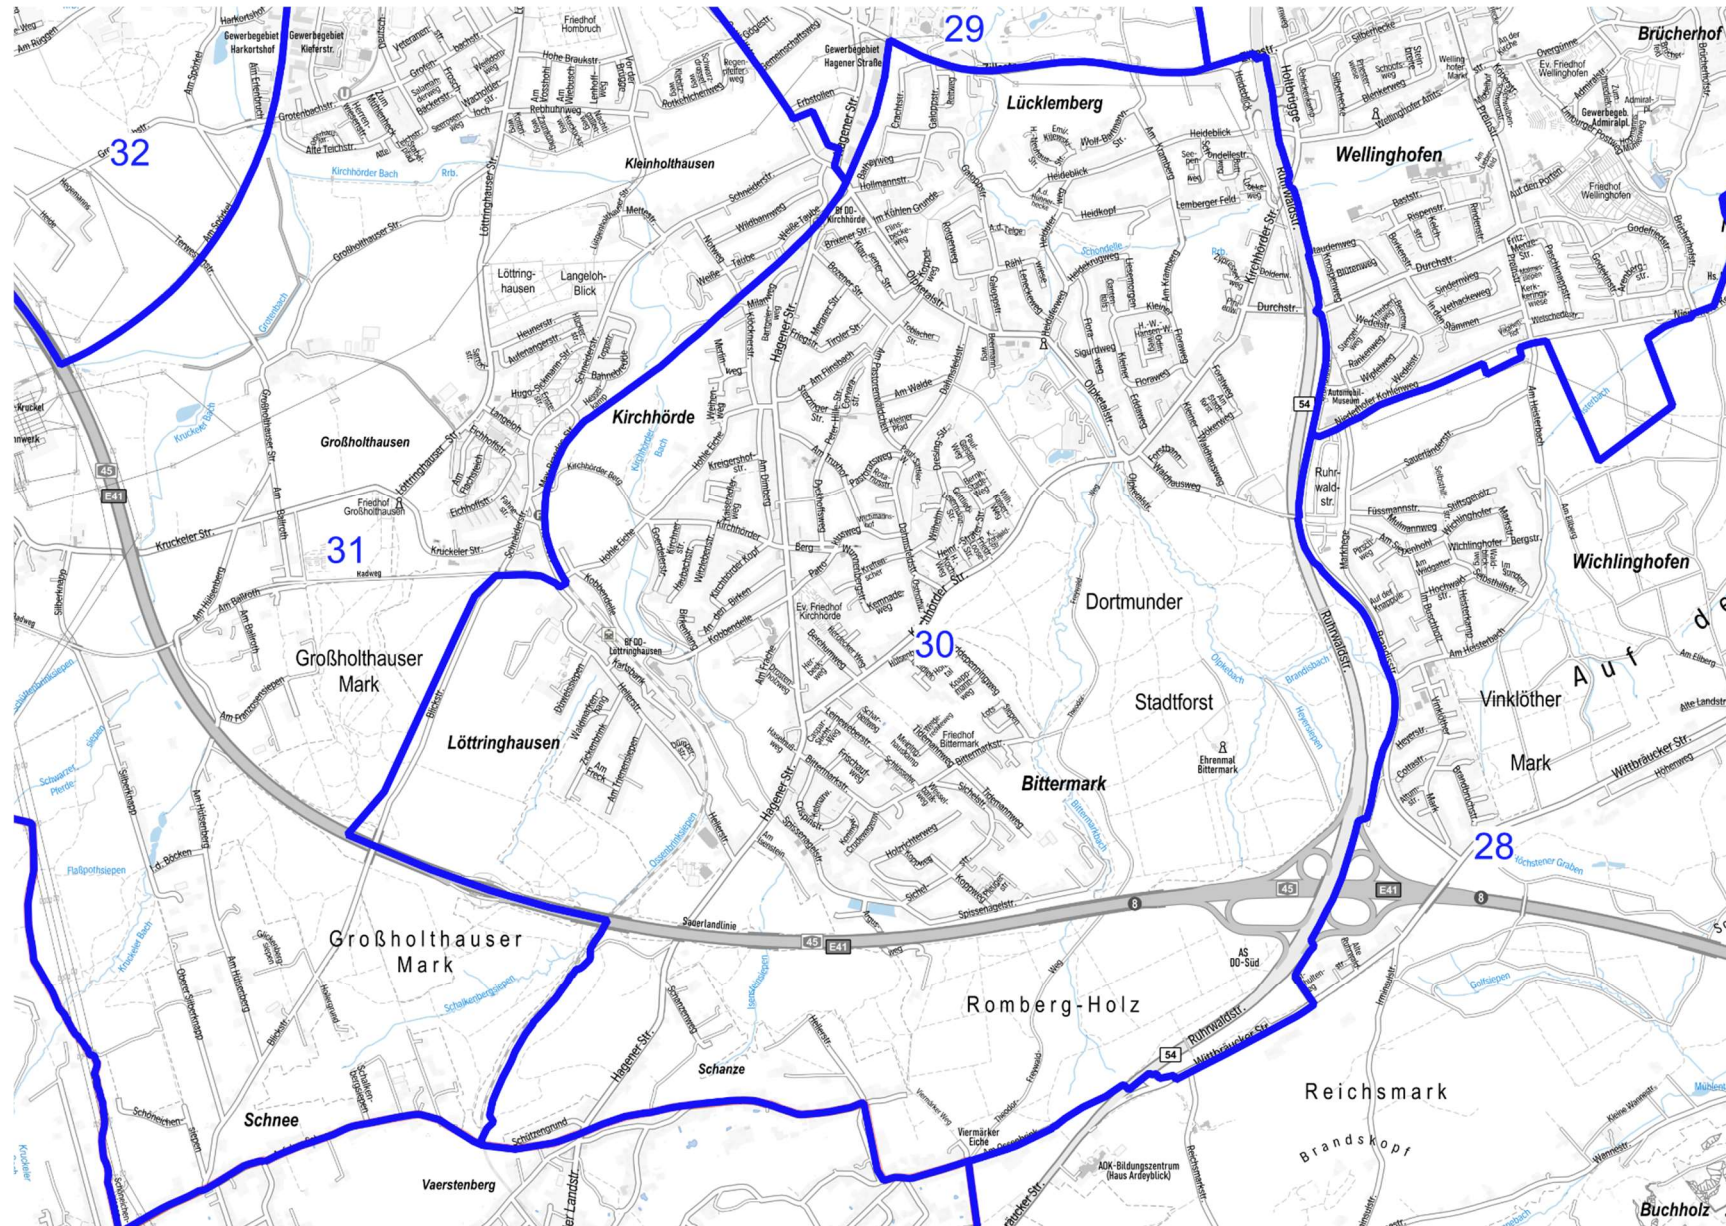

Kommunalwahlbezirk 30
Grafische Darstellung