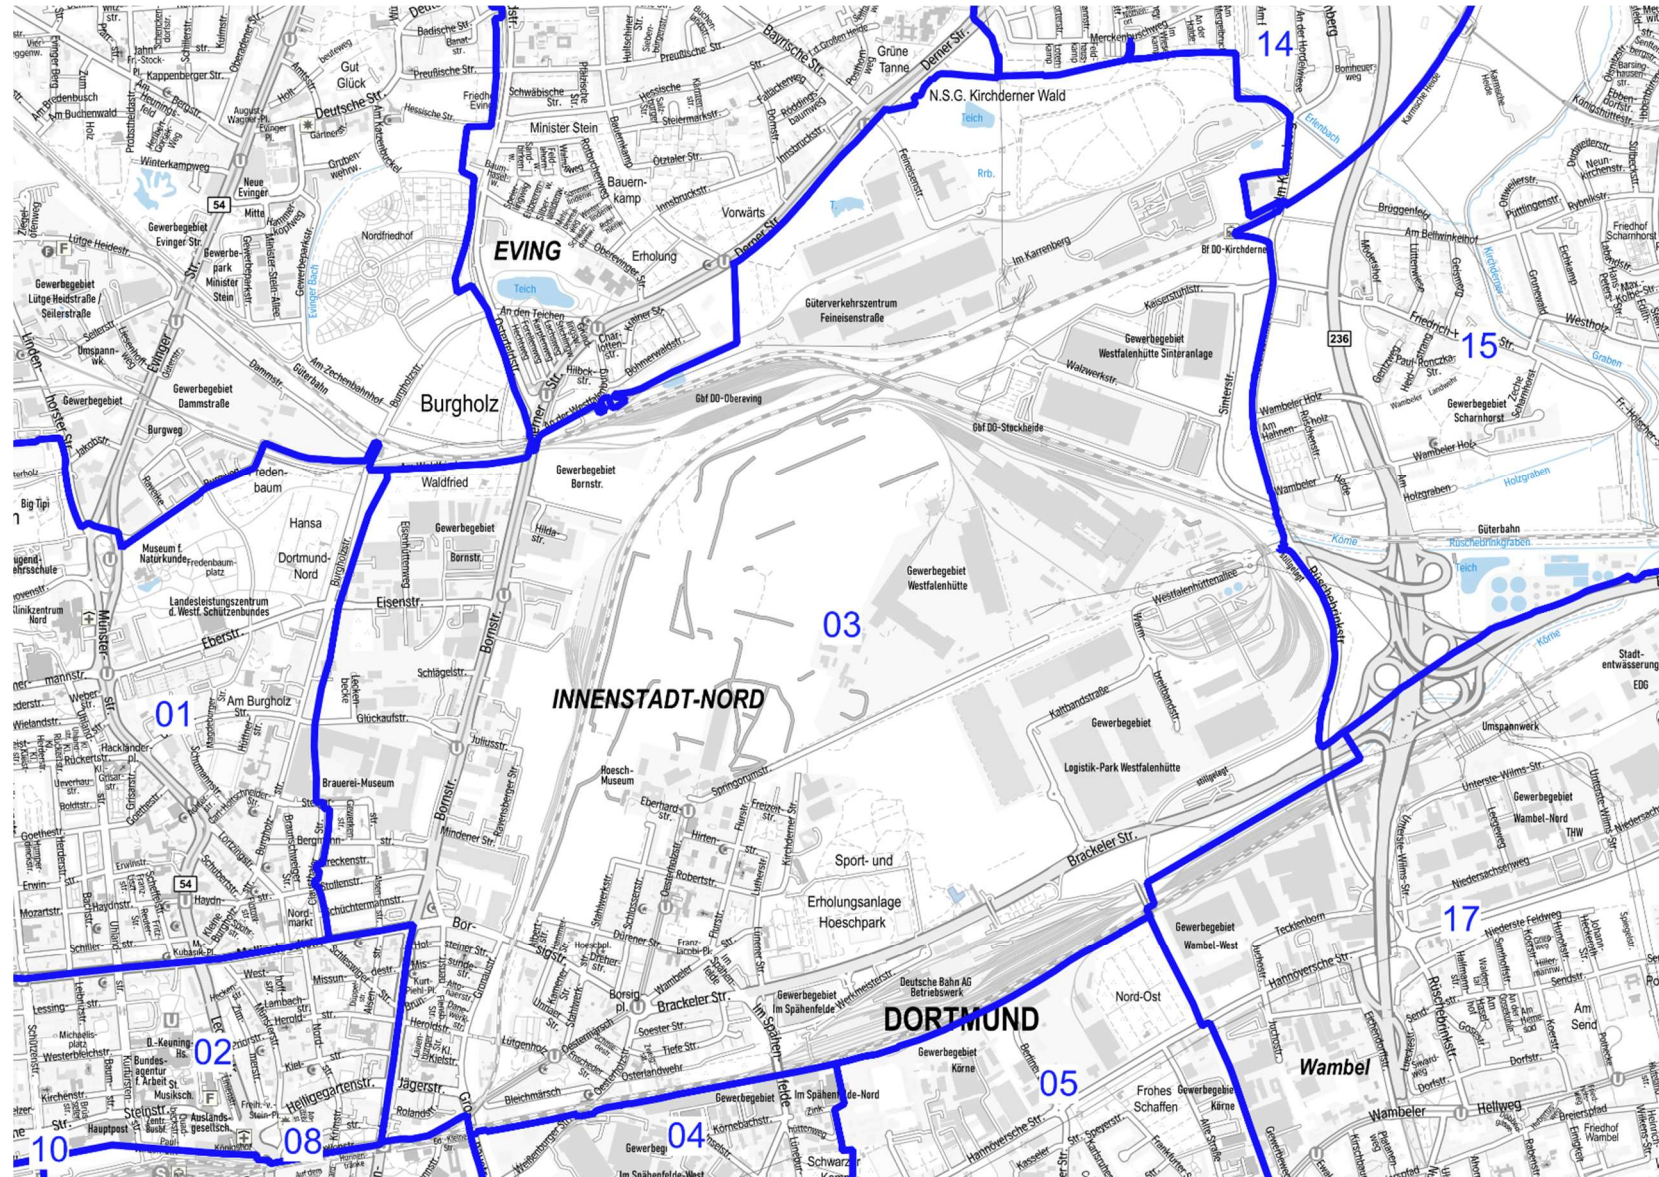

Kommunalwahlbezirk 1
Grafische Darstellung

Kommunalwahlbezirk 2
Grafische Darstellung

Kommunalwahlbezirk 3 Grafische Darstellung

Kommunalwahlbezirk 4
Grafische Darstellung

Kommunalwahlbezirk 5
Grafische Darstellung

**Kommunalwahlbezirk 6
Grafische Darstellung**

Kommunalwahlbezirk 7 Grafische Darstellung

Kommunalwahlbezirk 7 Straßenverzeichnis

ALTER MÜHLENWEG	KRONENBURGALLEE			
AM KAISERHAIN	KRONENSTRAßE			
AM KNAPPENBERG	LANDGRAFENSTRAßE			
AN DER BUSCHMÜHLE	LEIPZIGER STRAßE			
ARDEYSTRASSE 70-80	MARKGRAFENSTRAßE			
BAEUMERSTRASSE	MÄRKISCHE STRAßE 21-209			
BAURAT-MARX-ALLEE	MÄRKISCHE STRAßE 22-64			
BENNO-JACOB-STRASSE	MAURICE-VAST-STRASSE			
BONIFATIUSSTRASSE	MEIßENER STRAßE			
BRANDENBURGER STRASSE	MENDESTRAßE			
BRÜNNINGHAUSER STRASSE	OBERSCHLESIERSTRASSE 1-33			
BUNSEN-KIRCHHOFF-STRASSE	OLGASTRAßE 3-25			
BURGGRAFENSTRASSE	PLAUENER STRAßE			
CHEMNITZER STRASSE 39-153	RHEINLANDDAMM 1-189			
CHEMNITZER STRASSE 46-152a	RHEINLANDDAMM 2-24			
DÖBELNER STRASSE	RUHRALLEE 25-125			
DRESDENER STRASSE	RUHRALLEE 28-98			
EINTRACHTSTRASSE	SAARLANDSTRASSE			
ERNST-MEHLICH-STRASSE 1-9	SONNENSTRASSE 2-68			
ERNST-MEHLICH-STRASSE 2-16	STAUFENSTRASSE			
FLAMINGOWEG	STEINKLIPPENWEG			
FLORIANSTRASSE	STOLZESTRAßE			
FRIEDENSTRASSE	VICTOR-TOYKA-STRASSE			
HAINALLEE	VORWÄRTSSTRASSE			
HAUSMANNSTRASSE	WALLRABESTRAßE			
HEILIGER WEG 55-63	WILHELM-CRÜWELL-STRASSE			
HOHE STRASSE 34-128	WINTERFELDTSTRASSE			
HOHENFRIEDBERGER STRASSE	WITTELSBACHERSTRASSE			
JOSEPH-SCHERER-STRASSE	ZIETHENSTRASSE			
	ZWICKAUER STRASSE			