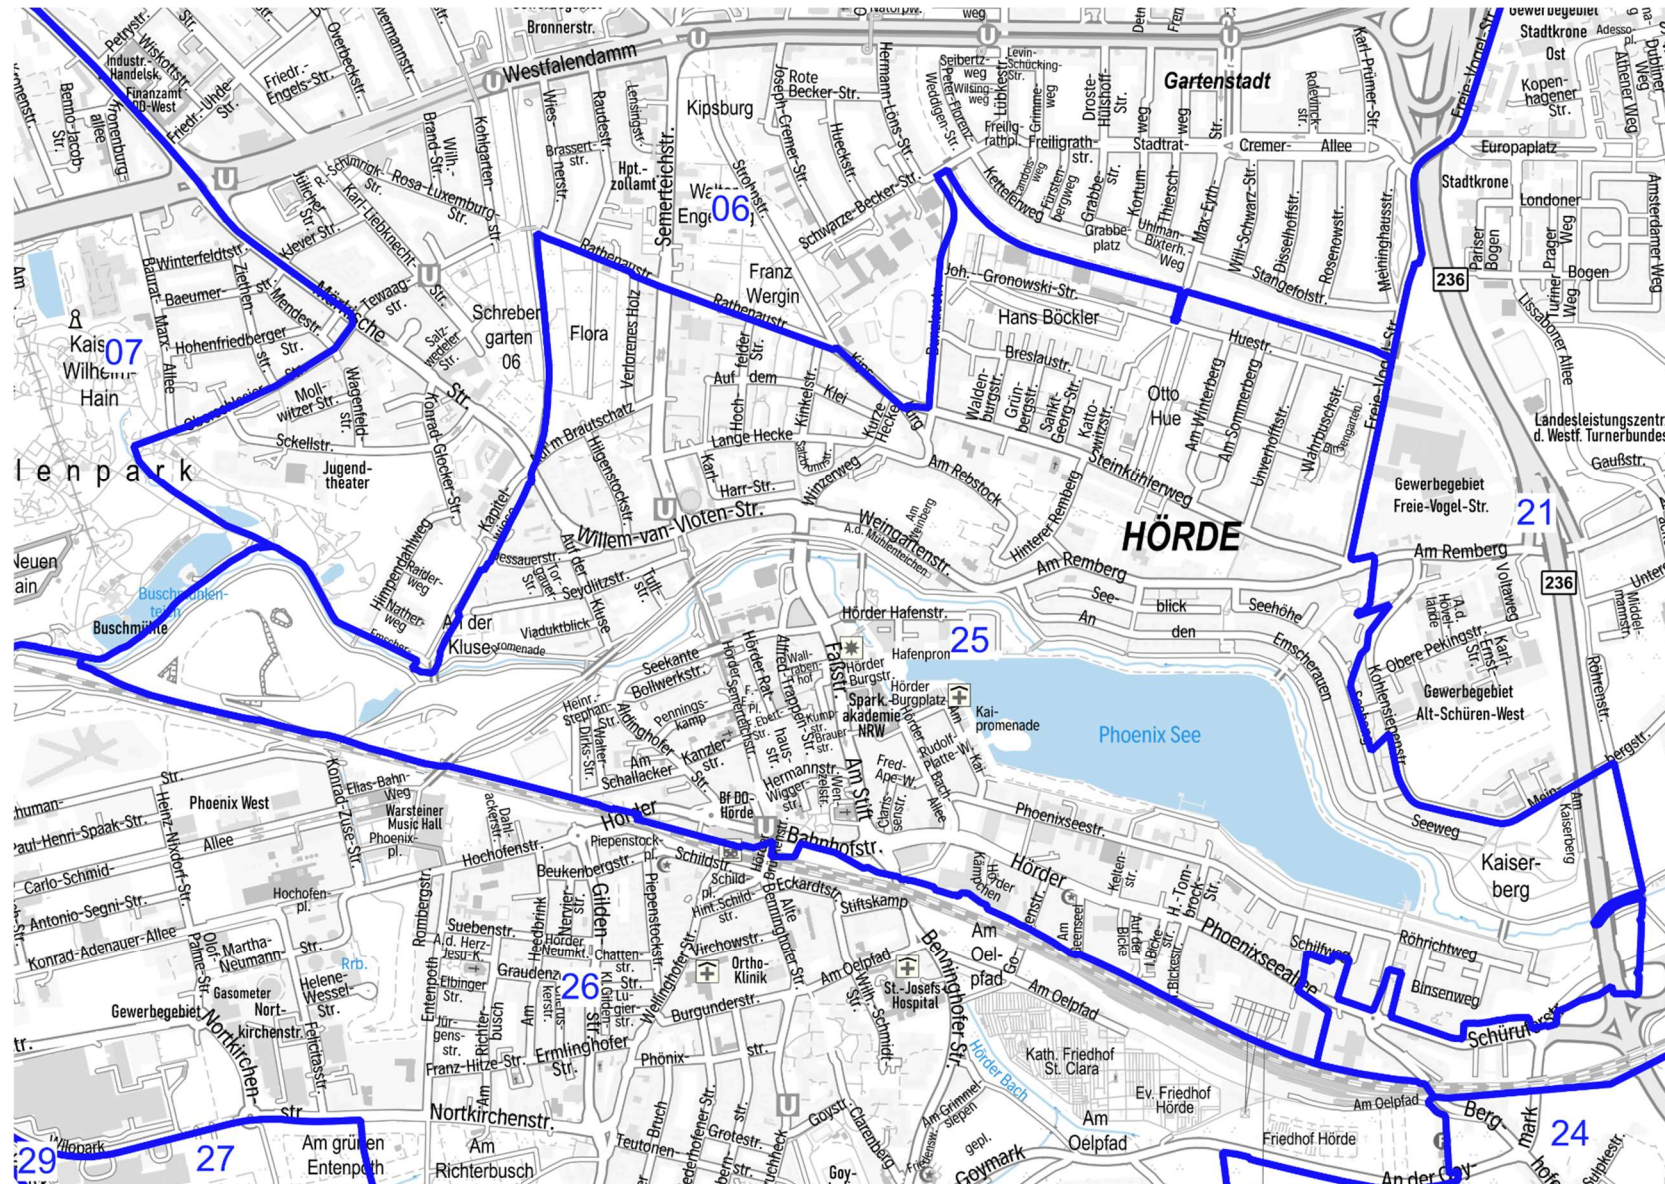

Kommunalwahlbezirk 25
Grafische Darstellung