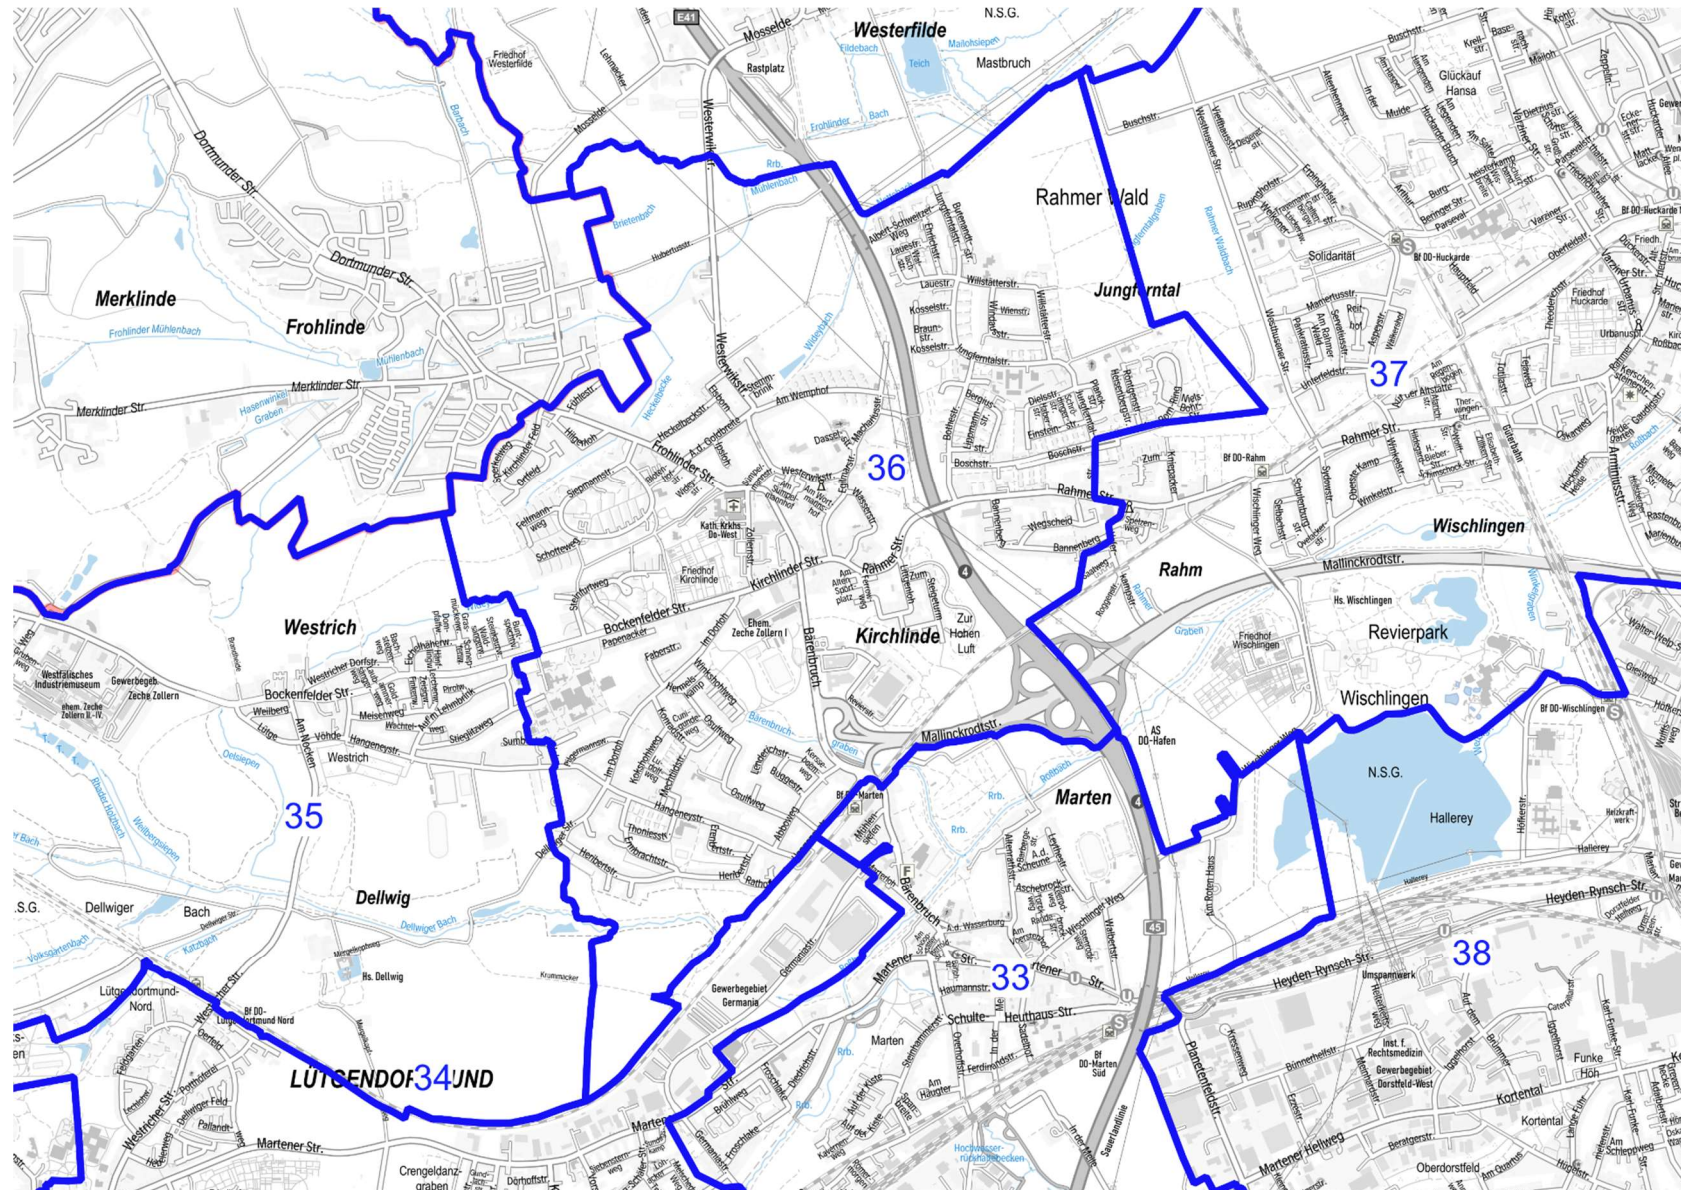

SILBERKNAPP
SINGERHOFFSTRASSE 16-64
SINGERHOFFSTRASSE 19-71
SPRINGMORGEN
STABELPFAD
STAHLHÖFERWEG
STATTSKAMP
TANNENSTRASSE 19-63
TANNENSTRASSE 22-62
TOPPSTRASSE
TR AUGOTTWEG
VETERANENSTRASSE
VOR DER BRÜGGE
WAARBAUM
WACHOLDERSTRASSE
WEIßDORNWEG
WEIßE TAUBE
WIENDAHLSBANK
WIESENKAMP
WIETHAGENWEG
WILDBANNWEG
ZAUNKÖNIGWEG
ZILLESTRASSE 404
ZUM MÜHLENHECK
ZUR HOCKENEICKE 130
ZUR HOCKENEICKE 179-181

Kommunalwahlbezirk 32
Grafische Darstellung

Kommunalwahlbezirk 33 Grafische Darstellung

Kommunalwahlbezirk 34 Grafische Darstellung

Kommunalwahlbezirk 35
Grafische Darstellung

Kommunalwahlbezirk 36
Grafische Darstellung