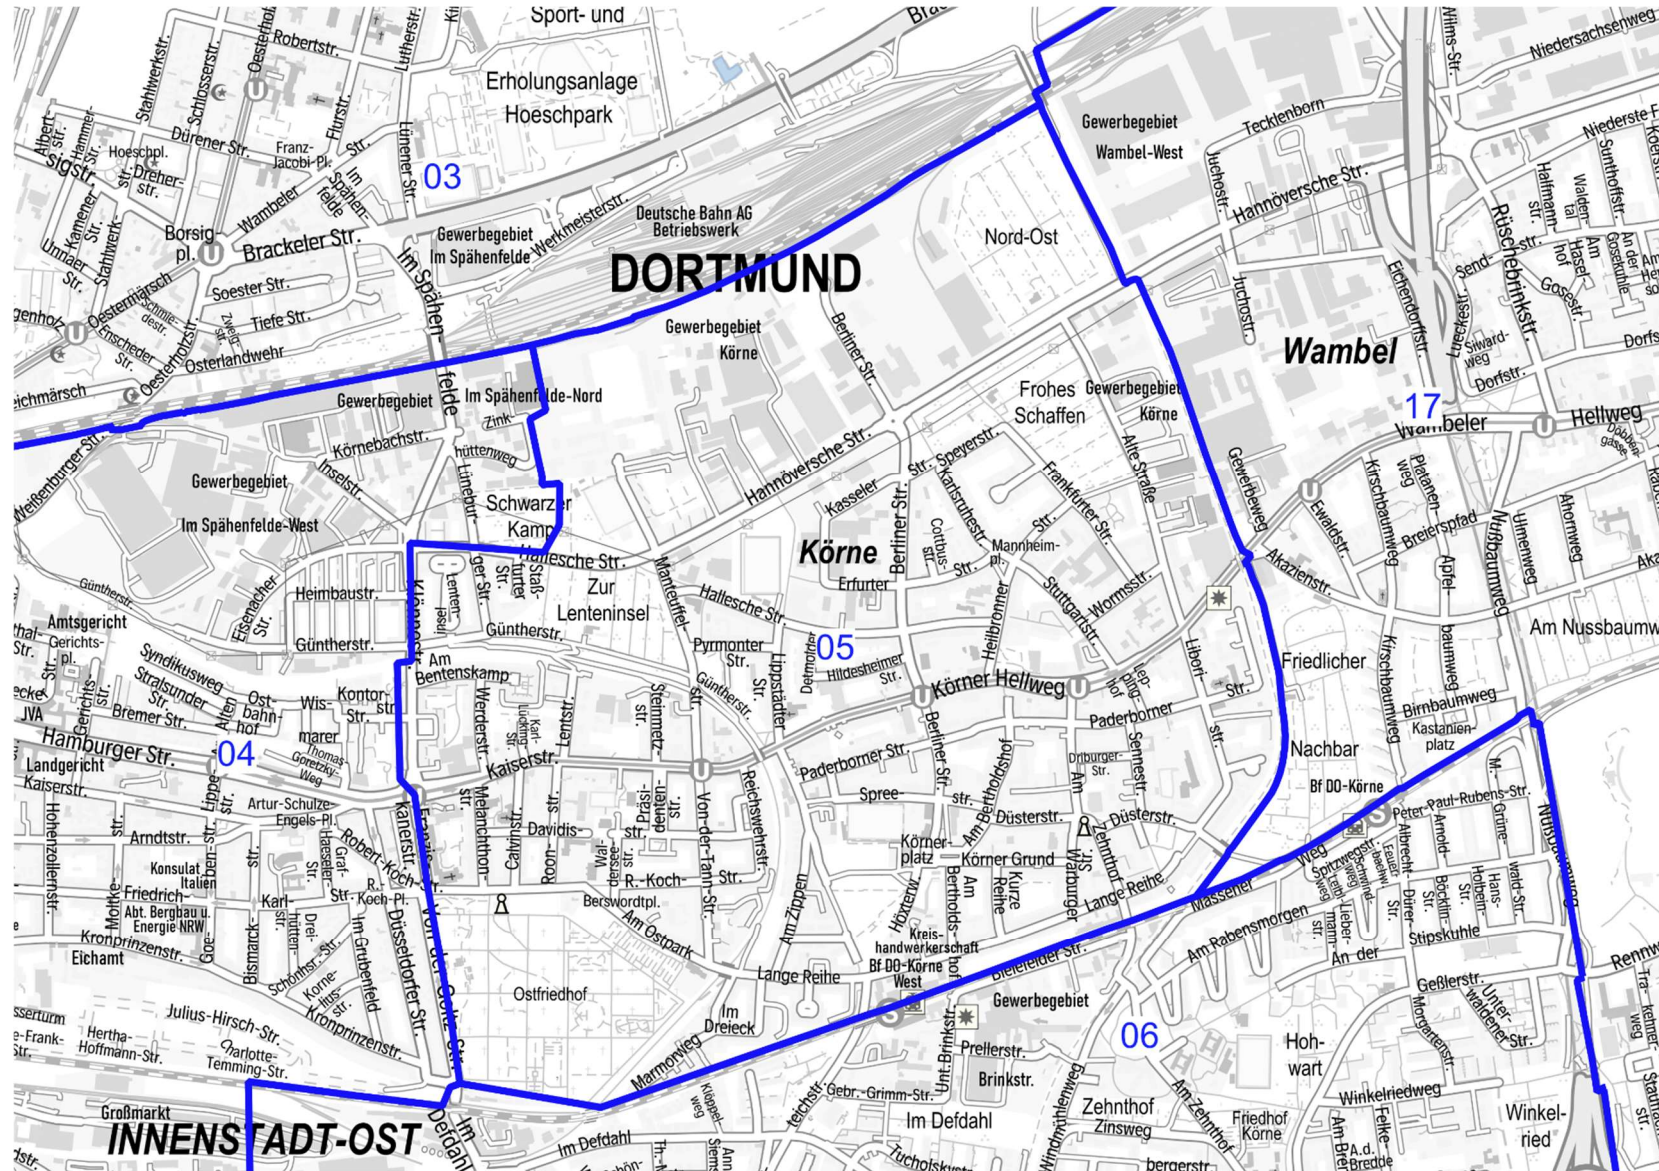

Kommunalwahlbezirk 1
Grafische Darstellung

Kommunalwahlbezirk 2
Grafische Darstellung

Kommunalwahlbezirk 3 Grafische Darstellung

Kommunalwahlbezirk 4
Grafische Darstellung

Kommunalwahlbezirk 5
Grafische Darstellung

**Kommunalwahlbezirk 6
Grafische Darstellung**

Kommunalwahlbezirk 7 Grafische Darstellung

Kommunalwahlbezirk 7 Straßenverzeichnis

ALTER MÜHLENWEG	KRONENBURGALLEE			
AM KAISERHAIN	KRONENSTRAßE			
AM KNAPPENBERG	LANDGRAFENSTRAßE			
AN DER BUSCHMÜHLE	LEIPZIGER STRAßE			
ARDEYSTRASSE 70-80	MARKGRAFENSTRAßE			
BAEUMERSTRASSE	MÄRKISCHE STRAßE 21-209			
BAURAT-MARX-ALLEE	MÄRKISCHE STRAßE 22-64			
BENNO-JACOB-STRASSE	MAURICE-VAST-STRASSE			
BONIFATIUSSTRASSE	MEIßENER STRAßE			
BRANDENBURGER STRASSE	MENDESTRAßE			
BRÜNNINGHAUSER STRASSE	OBERSCHLESIERSTRASSE 1-33			
BUNSEN-KIRCHHOFF-STRASSE	OLGASTRAßE 3-25			
BURGGRAFENSTRASSE	PLAUENER STRAßE			
CHEMNITZER STRASSE 39-153	RHEINLANDDAMM 1-189			
CHEMNITZER STRASSE 46-152a	RHEINLANDDAMM 2-24			
DÖBELNER STRASSE	RUHRALLEE 25-125			
DRESDENER STRASSE	RUHRALLEE 28-98			
EINTRACHTSTRASSE	SAARLANDSTRASSE			
ERNST-MEHLICH-STRASSE 1-9	SONNENSTRASSE 2-68			
ERNST-MEHLICH-STRASSE 2-16	STAUFENSTRASSE			
FLAMINGOWEG	STEINKLIPPENWEG			
FLORIANSTRASSE	STOLZESTRAßE			
FRIEDENSTRASSE	VICTOR-TOYKA-STRASSE			
HAINALLEE	VORWÄRTSSTRASSE			
HAUSMANNSTRASSE	WALLRABESTRAßE			
HEILIGER WEG 55-63	WILHELM-CRÜWELL-STRASSE			
HOHE STRASSE 34-128	WINTERFELDTSTRASSE			
HOHENFRIEDBERGER STRASSE	WITTELSBACHERSTRASSE			
JOSEPH-SCHERER-STRASSE	ZIETHENSTRASSE			
	ZWICKAUER STRASSE			