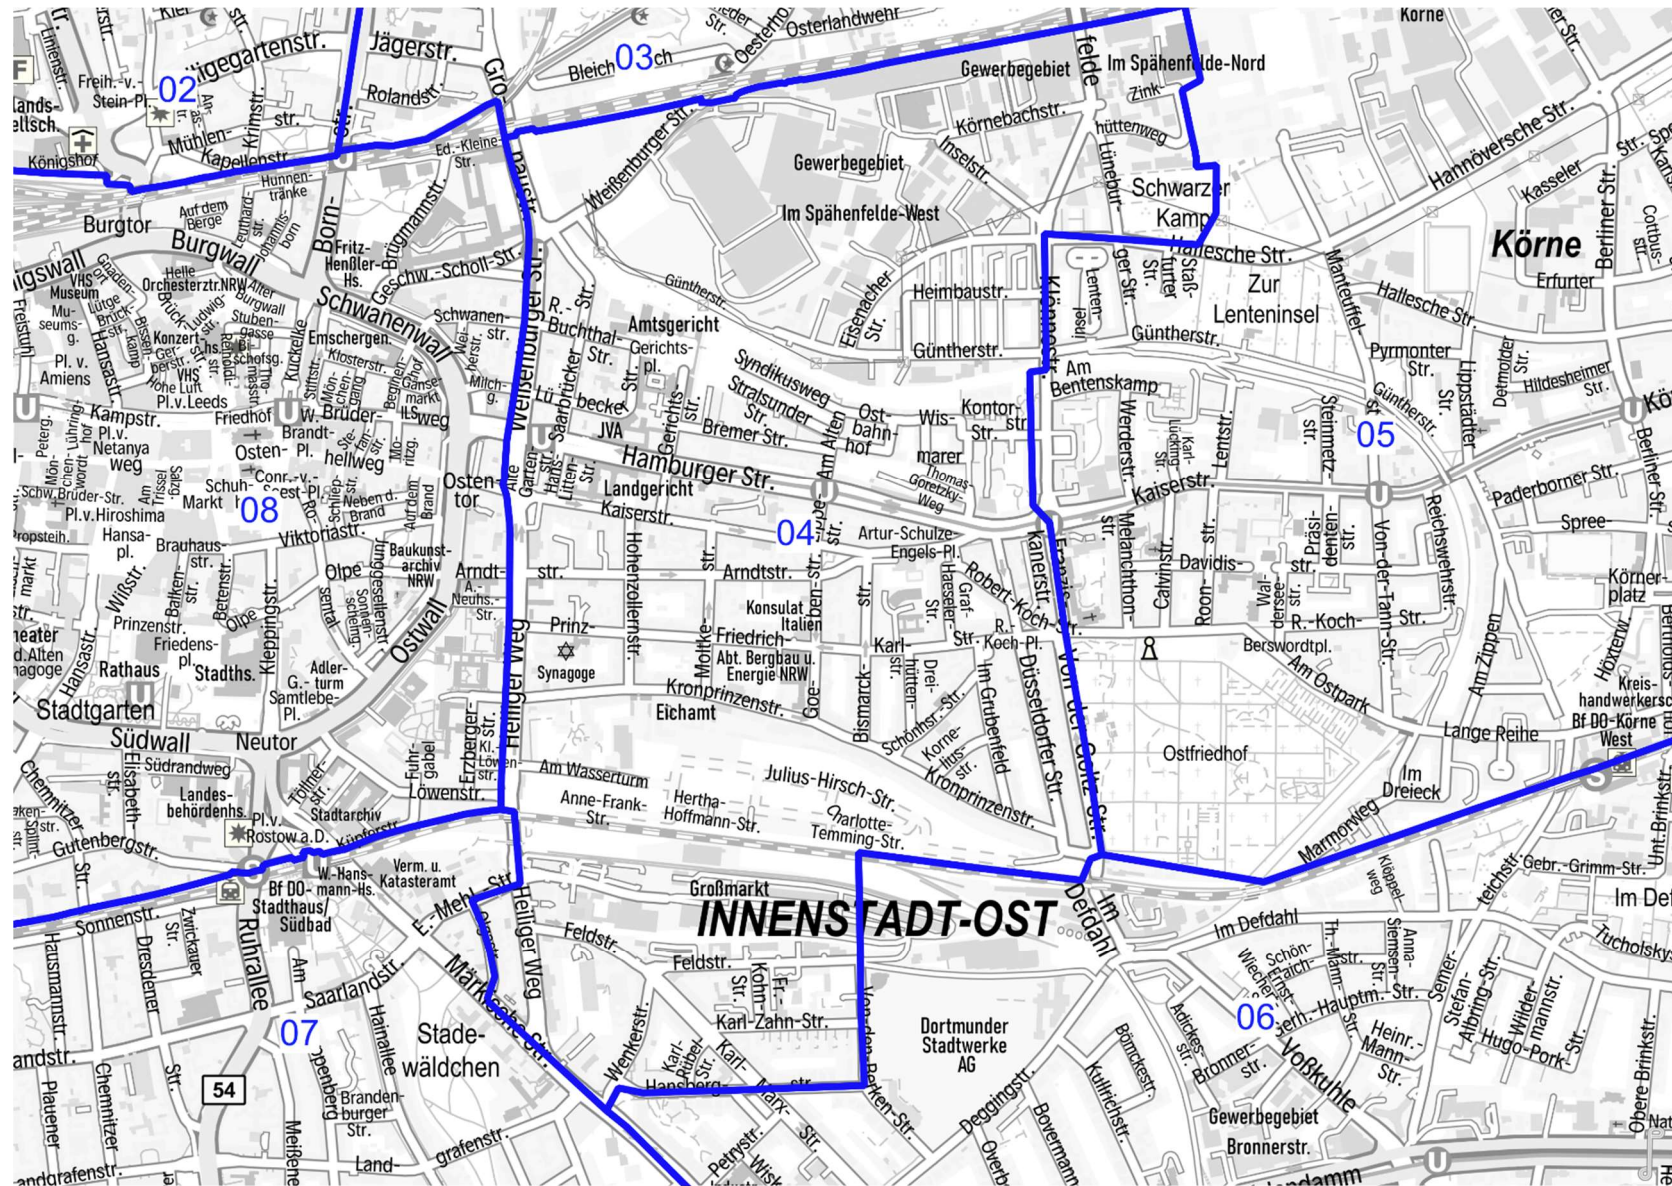

Kommunalwahlbezirk 1
Grafische Darstellung

Kommunalwahlbezirk 2
Grafische Darstellung

Kommunalwahlbezirk 3 Grafische Darstellung

Kommunalwahlbezirk 4
Grafische Darstellung

Kommunalwahlbezirk 5
Grafische Darstellung

**Kommunalwahlbezirk 6
Grafische Darstellung**

Kommunalwahlbezirk 7 Grafische Darstellung

Kommunalwahlbezirk 7 Straßenverzeichnis

ALTER MÜHLENWEG	KRONENBURGALLEE			
AM KAISERHAIN	KRONENSTRAßE			
AM KNAPPENBERG	LANDGRAFENSTRAßE			
AN DER BUSCHMÜHLE	LEIPZIGER STRAßE			
ARDEYSTRASSE 70-80	MARKGRAFENSTRAßE			
BAEUMERSTRASSE	MÄRKISCHE STRAßE 21-209			
BAURAT-MARX-ALLEE	MÄRKISCHE STRAßE 22-64			
BENNO-JACOB-STRASSE	MAURICE-VAST-STRASSE			
BONIFATIUSSTRASSE	MEIßENER STRAßE			
BRANDENBURGER STRASSE	MENDESTRAßE			
BRÜNNINGHAUSER STRASSE	OBERSCHLESIERSTRASSE 1-33			
BUNSEN-KIRCHHOFF-STRASSE	OLGASTRAßE 3-25			
BURGGRAFENSTRASSE	PLAUENER STRAßE			
CHEMNITZER STRASSE 39-153	RHEINLANDDAMM 1-189			
CHEMNITZER STRASSE 46-152a	RHEINLANDDAMM 2-24			
DÖBELNER STRASSE	RUHRALLEE 25-125			
DRESDENER STRASSE	RUHRALLEE 28-98			
EINTRACHTSTRASSE	SAARLANDSTRASSE			
ERNST-MEHLICH-STRASSE 1-9	SONNENSTRASSE 2-68			
ERNST-MEHLICH-STRASSE 2-16	STAUFENSTRASSE			
FLAMINGOWEG	STEINKLIPPENWEG			
FLORIANSTRASSE	STOLZESTRAßE			
FRIEDENSTRASSE	VICTOR-TOYKA-STRASSE			
HAINALLEE	VORWÄRTSSTRASSE			
HAUSMANNSTRASSE	WALLRABESTRAßE			
HEILIGER WEG 55-63	WILHELM-CRÜWELL-STRASSE			
HOHE STRASSE 34-128	WINTERFELDTSTRASSE			
HOHENFRIEDBERGER STRASSE	WITTELSBACHERSTRASSE			
JOSEPH-SCHERER-STRASSE	ZIETHENSTRASSE			
	ZWICKAUER STRASSE			