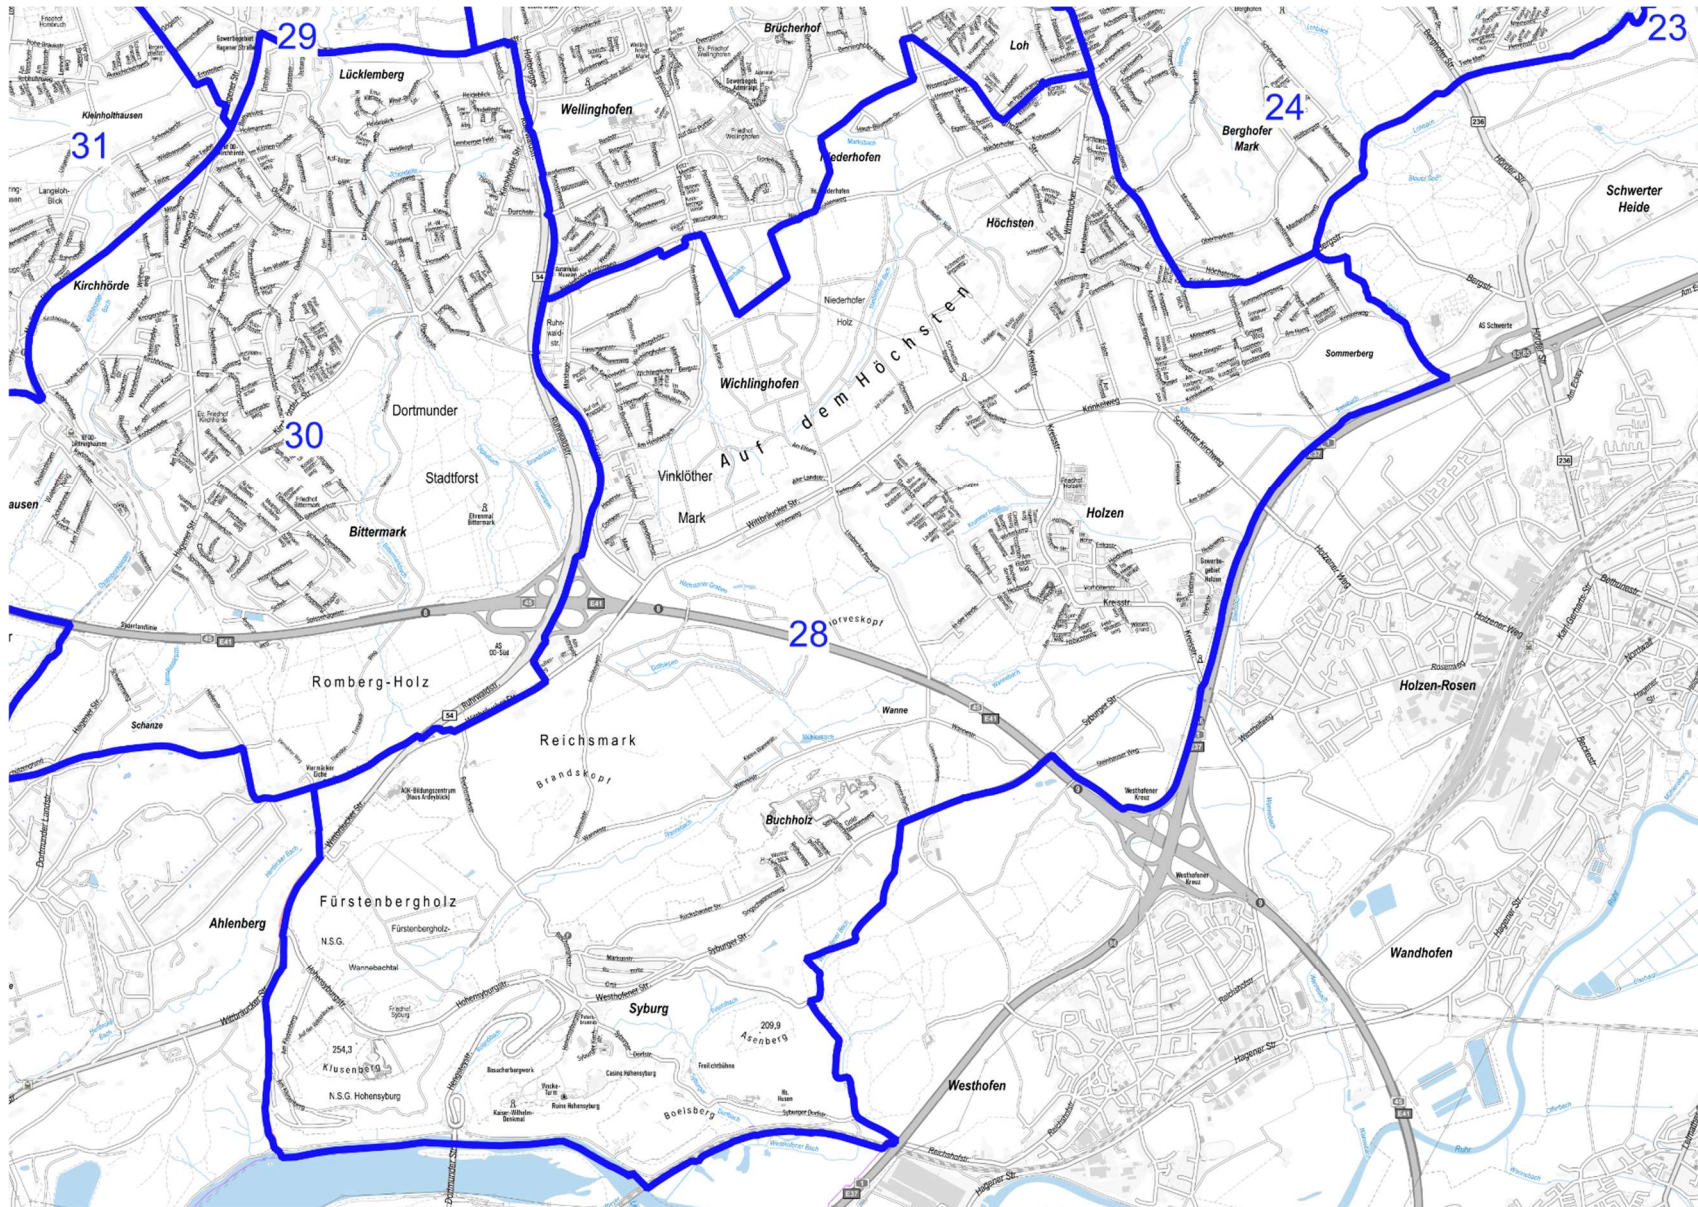

EMSCHERTALSTRAÙE
ENZIANWEG
EXZELLENZSTRAÙE
FLÜGELSTRAÙE
FLURPEUTE
FÖHRENSTRAÙE
FRESIENSTRAÙE
FRIESENDORFSTRAÙE
GENFER WEG
GERANIENSTRAÙE
GIEßEREISTRASSE
GLADIOLENSTRAÙE
GLATBEKEWEG
GOECKMERSHOF
HAARSTRANG
HAGEBUTTENWEG
HOLTINGSWEG
HORTENSIENSTRAÙE
HÖVELTEICHSTRAÙE
HÜSINGHEIDE
HYAZINTHENSTRAÙE
IM AUFFEROTH
IM BROMKAMP
IM HILGER
IM KÄLBERBRUCH
IN DER WOLLMEI
INTÜCKENWEG
IRISSTRAÙE
JAKOBSHOF
JASMINSTRAÙE
KARRENPAD
KASTANIENSTRAÙE
KLEINE FÖHRENSTRAÙE
KLEINE ROSENSTRAÙE
KNYPHAUSENSTRAÙE
KORTENSTRAÙE
KROKUSWEG
LAMBERGSTRAÙE
LANDSKRONER STRASSE
LAVENDELWEG
LICHTENDORFER STRASSE

SICHTERWEG
SÖLDER BRUCH
SÖLDER ECK
SÖLDER KIRCHWEG 134- 204
SÖLDER KIRCHWEG 135- 207
SÖLDER STRASSE
SÖLDER WALDSTRAÙE
STALLBAUMSTRAÙE
STRÜNINGWEG
SULEDESTRAÙE
TULPENSTRAÙE
TUNNELWEG 35
ULMENSTRAÙE
UNTER DEN LINDEN
UNTERE GARTENSTRAÙE
UNTERE HANGSTRAÙE
VEILCHENSTRAÙE
VELLINGHAUSER STRASSE
WALTER-DEMGEN-WEG
WEIDENKAMP
WIEDENWEG
ZECHÉ-FREIBERG- STRAÙE
ZECHÉ-MARGARETE- STRAÙE
ZEDERNWEG
ZUM KELLERKOPF
ZUM WÄLDCHEN
ZUR ALTEN WINDMÜHLE

Kommunalwahlbezirk 24
Grafische Darstellung

Kommunalwahlbezirk 25
Grafische Darstellung

Kommunalwahlbezirk 26
Grafische Darstellung

Kommunalwahlbezirk 27
Grafische Darstellung

Kommunalwahlbezirk 28
Grafische Darstellung

ENSTESTRASSE
FAHNESTRASSE
FEILERWEG
FROSCHLOCH
GLICKENBERGSIEPEN
GOTTHELFSTRASSE 1-103
GOTTHELFSTRASSE 86-120
GROßHOLTHAUSER STRASSE
GROTENBACHSTRASSE 1-95
GROTENBACHSTRASSE 2-102
GROTENKAMP
HAARMANNSTRASSE
HAGENER STRASSE 189
HECKELINGWEG
HELLERSTRASSE 1-21
HELLERSTRASSE 4-8
HERRENWIESENSTRASSE
HESSELKAMP
HEUNERSTRASSE
HILDEGARD-GETHMANN-STRASSE
HOHE BRAUKSTRASSE
HOLLERGRUND
HOPSTIEGE
HÜCKERSTRASSE
HUGO-SICKMANN-STRASSE
IN DEN BÖCKEN
JOHANNISBERGSTRASSE
KARL-SCHWARTZ-STRASSE
KEUCKENWEG
KIEBITZWEG
KIEFERSTRASSE
KOLIBRIWEG
KÖRFKEN
KRUCKELER STRASSE
KRUCKELHOEK
KUCKUCKSWEG
KUNTZESTRASSE 2-108