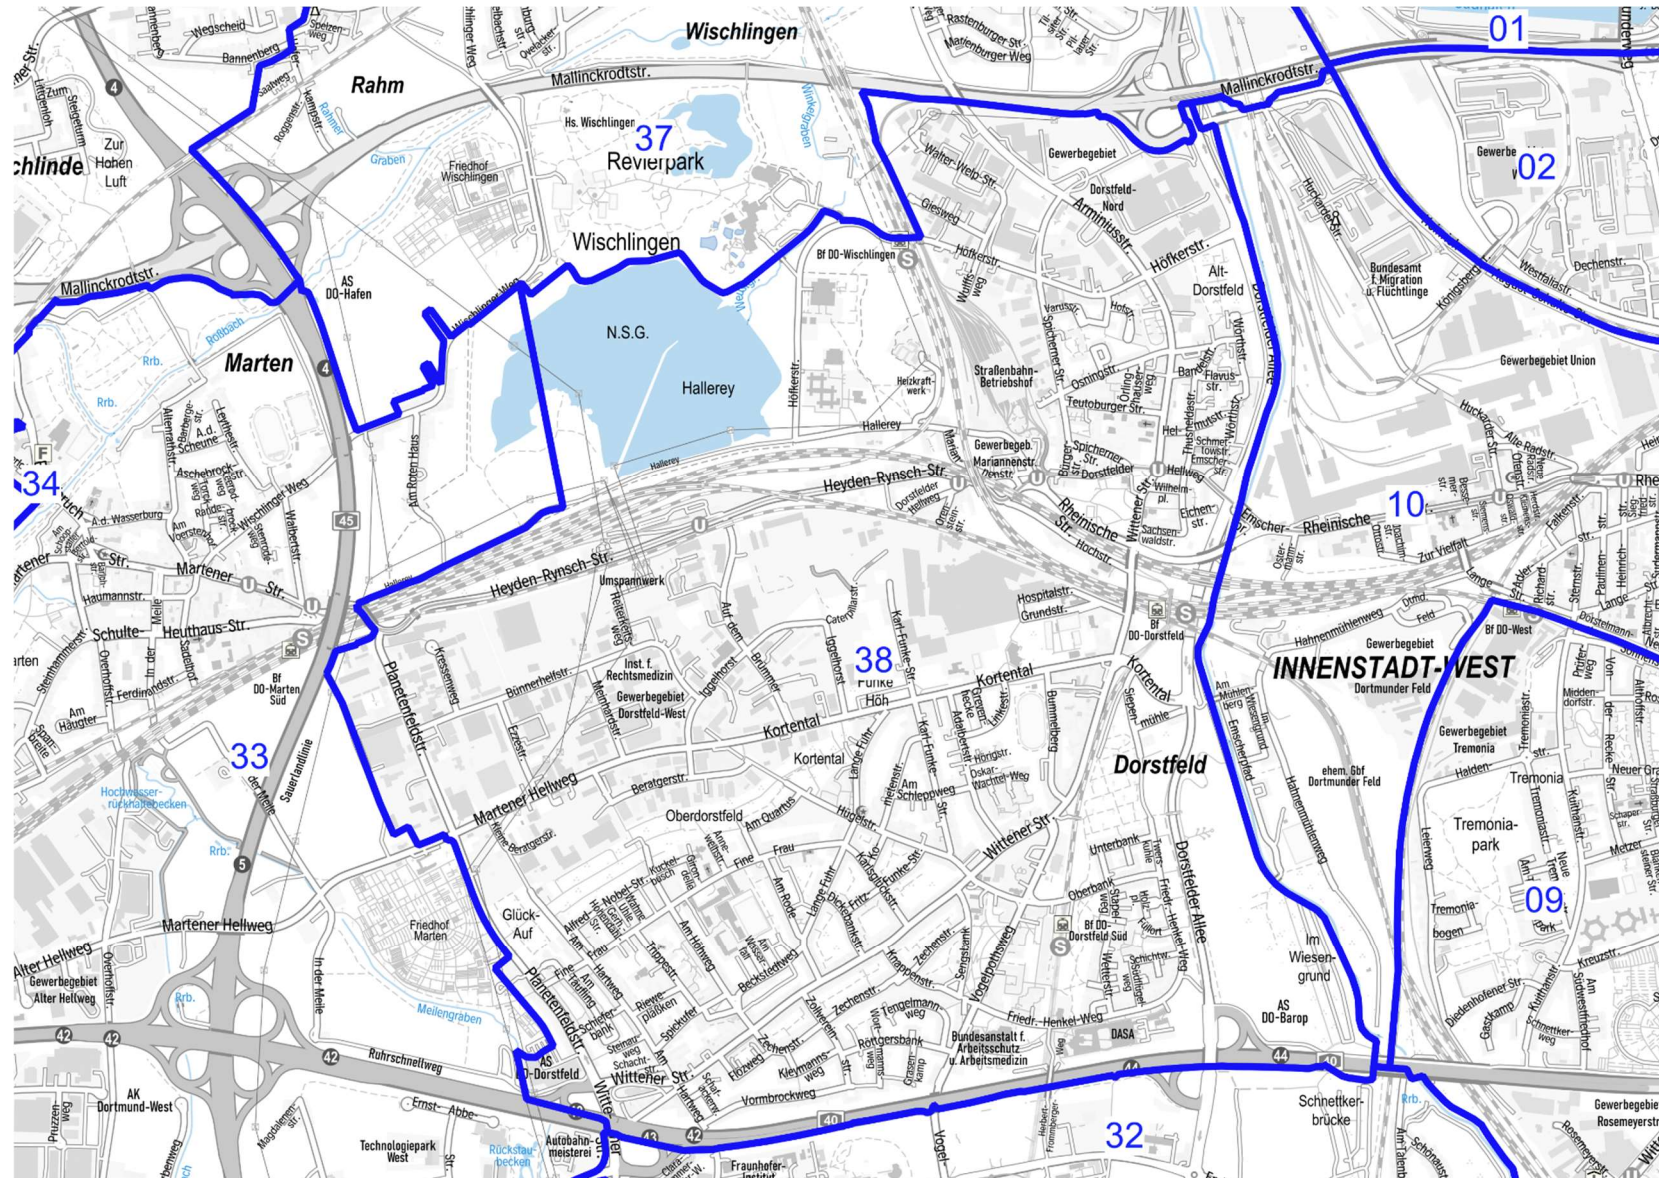

Kommunalwahlbezirk 38 Grafische Darstellung