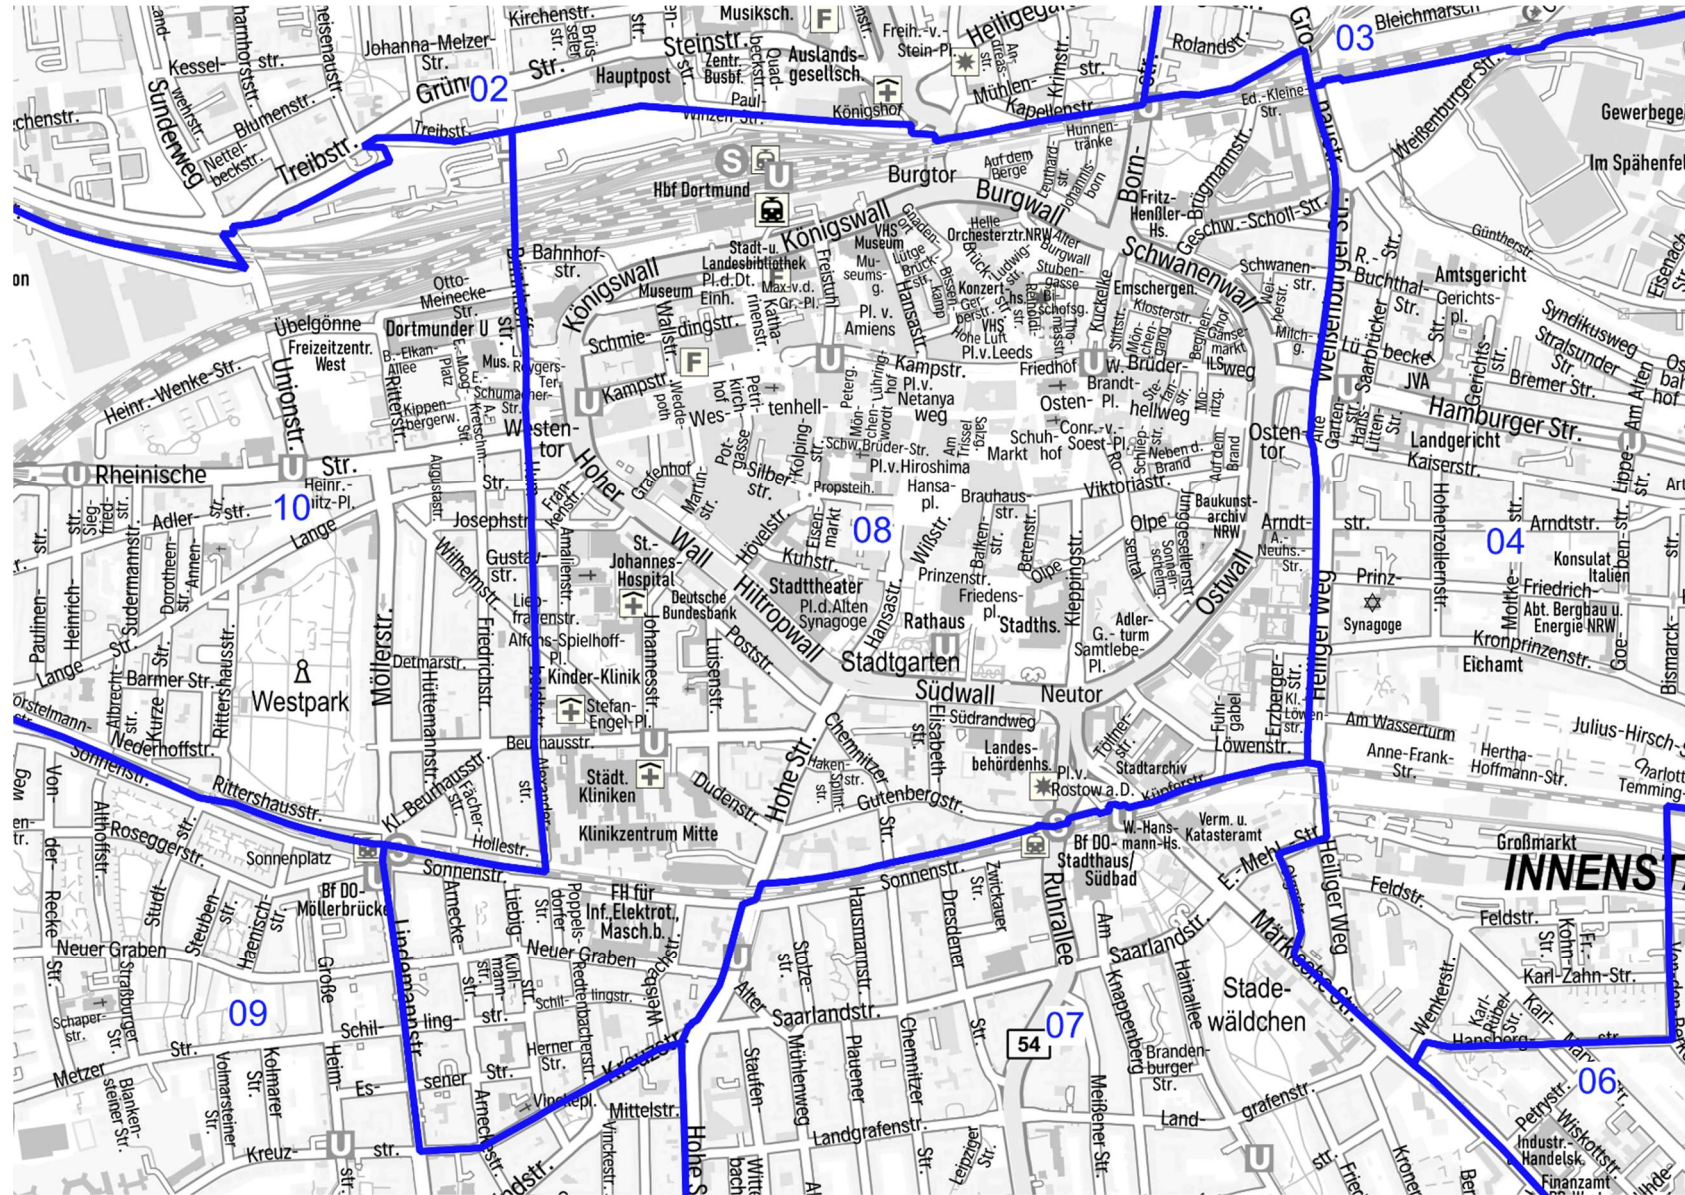

Kommunalwahlbezirk 8
Grafische Darstellung