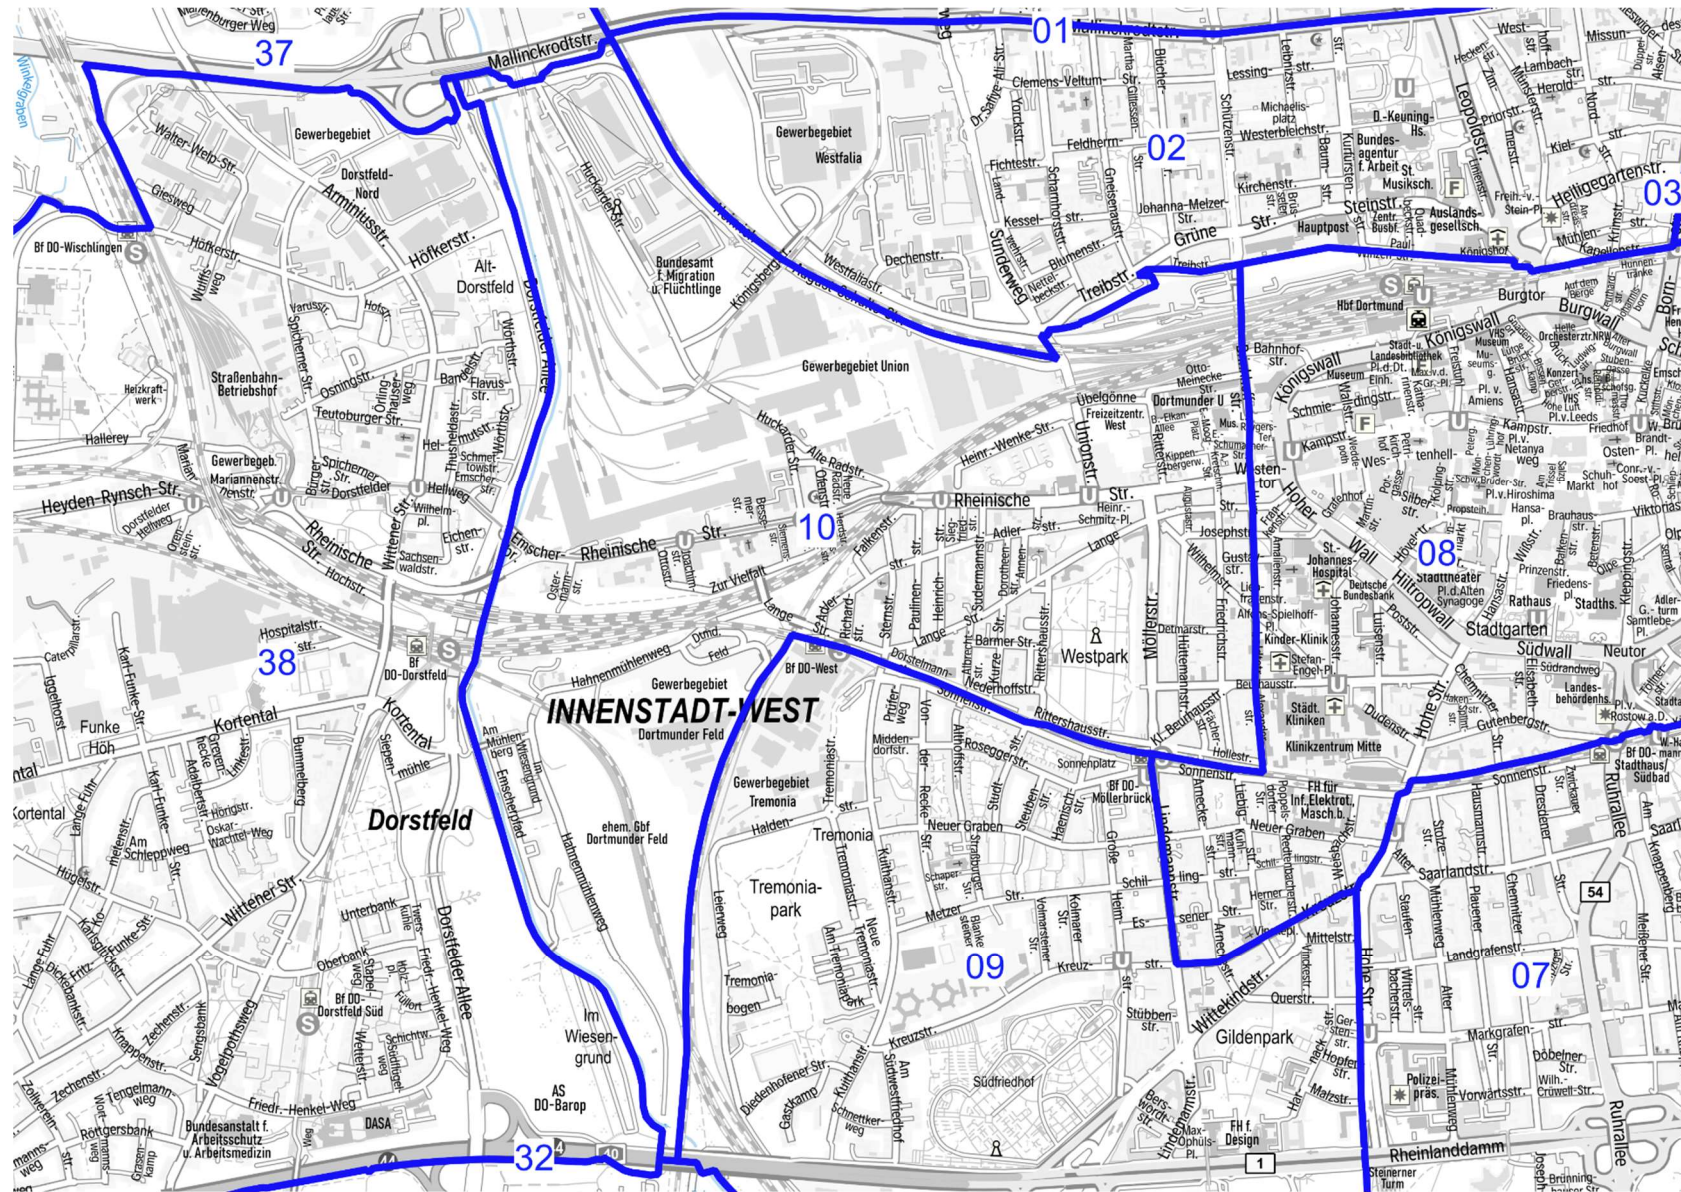

Kommunalwahlbezirk 10
Grafische Darstellung