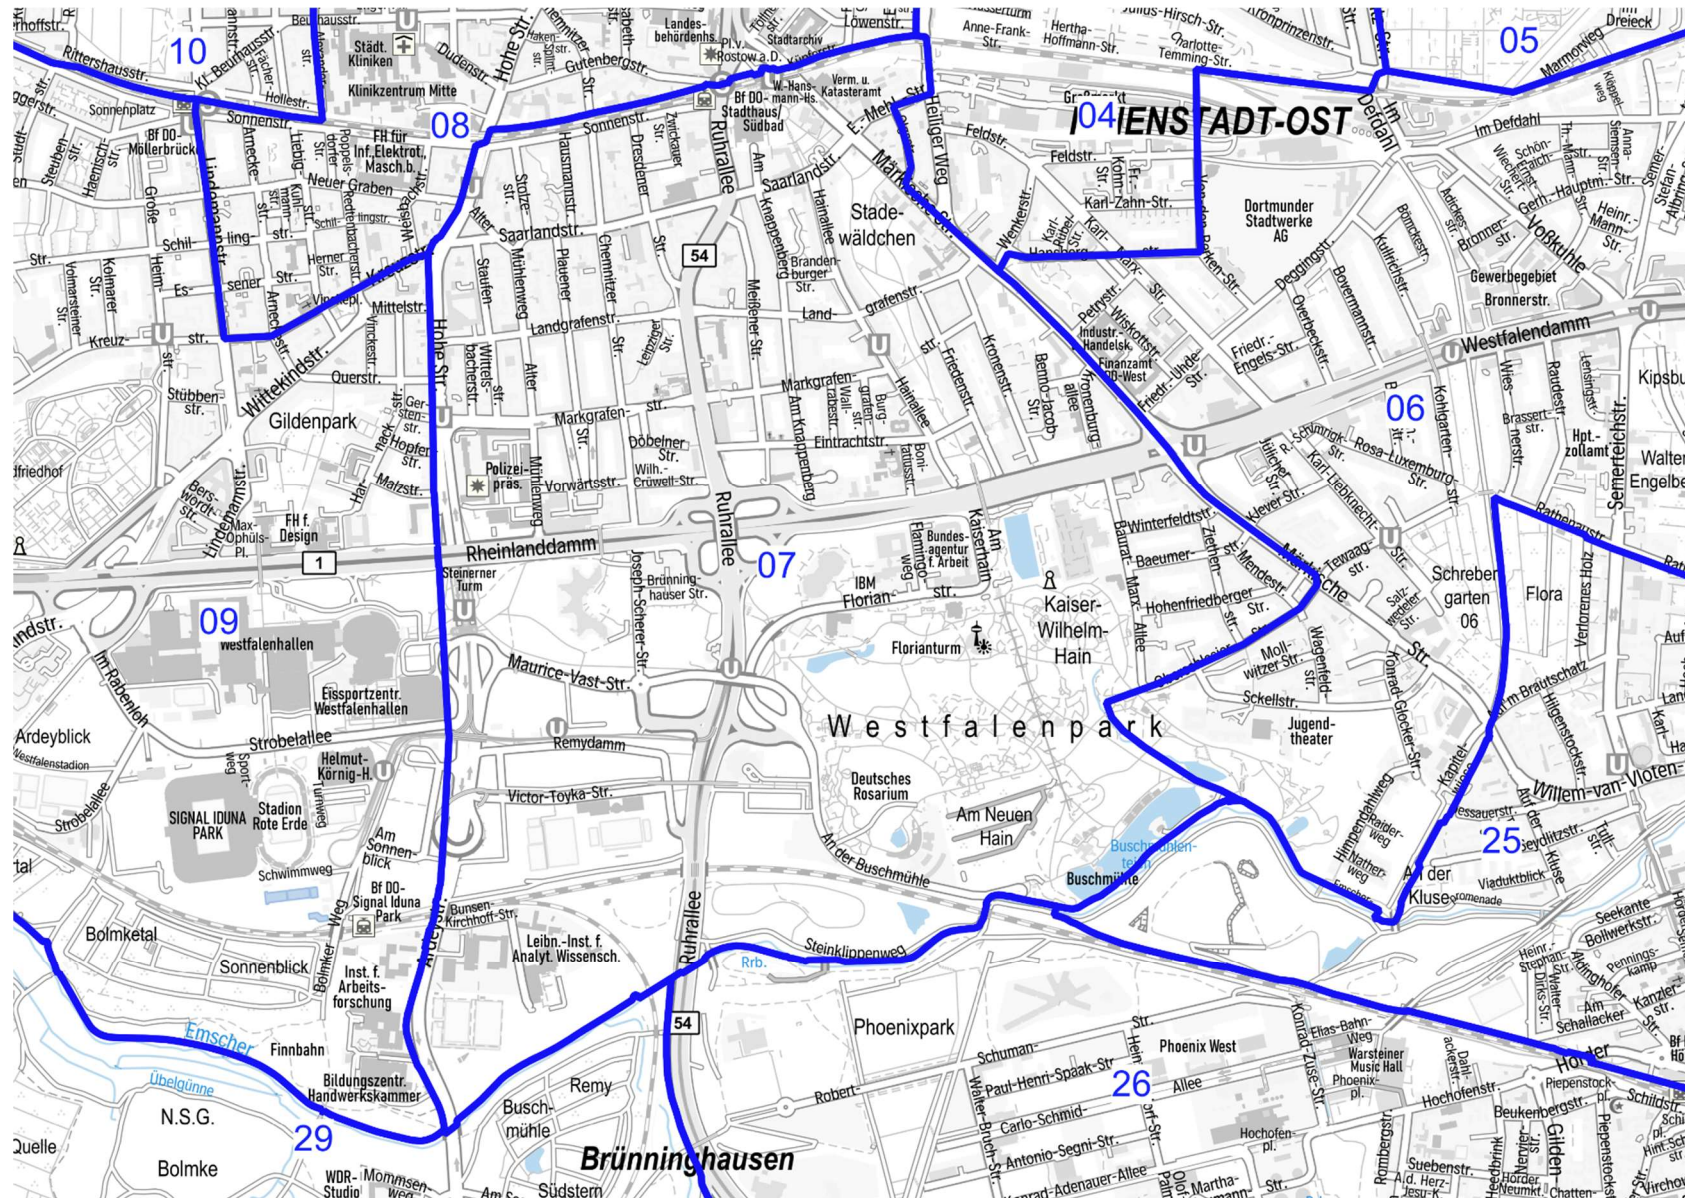

Kommunalwahlbezirk 1
Grafische Darstellung

Kommunalwahlbezirk 2
Grafische Darstellung

Kommunalwahlbezirk 3 Grafische Darstellung

Kommunalwahlbezirk 4
Grafische Darstellung

Kommunalwahlbezirk 5
Grafische Darstellung

**Kommunalwahlbezirk 6
Grafische Darstellung**

Kommunalwahlbezirk 7 Grafische Darstellung

Kommunalwahlbezirk 7 Straßenverzeichnis

ALTER MÜHLENWEG	KRONENBURGALLEE			
AM KAISERHAIN	KRONENSTRAßE			
AM KNAPPENBERG	LANDGRAFENSTRAßE			
AN DER BUSCHMÜHLE	LEIPZIGER STRAßE			
ARDEYSTRASSE 70-80	MARKGRAFENSTRAßE			
BAEUMERSTRASSE	MÄRKISCHE STRAßE 21-209			
BAURAT-MARX-ALLEE	MÄRKISCHE STRAßE 22-64			
BENNO-JACOB-STRASSE	MAURICE-VAST-STRASSE			
BONIFATIUSSTRASSE	MEIßENER STRAßE			
BRANDENBURGER STRASSE	MENDESTRAßE			
BRÜNNINGHAUSER STRASSE	OBERSCHLESIERSTRASSE 1-33			
BUNSEN-KIRCHHOFF-STRASSE	OLGASTRAßE 3-25			
BURGGRAFENSTRASSE	PLAUENER STRAßE			
CHEMNITZER STRASSE 39-153	RHEINLANDDAMM 1-189			
CHEMNITZER STRASSE 46-152a	RHEINLANDDAMM 2-24			
DÖBELNER STRASSE	RUHRALLEE 25-125			
DRESDENER STRASSE	RUHRALLEE 28-98			
EINTRACHTSTRASSE	SAARLANDSTRASSE			
ERNST-MEHLICH-STRASSE 1-9	SONNENSTRASSE 2-68			
ERNST-MEHLICH-STRASSE 2-16	STAUFENSTRASSE			
FLAMINGOWEG	STEINKLIPPENWEG			
FLORIANSTRASSE	STOLZESTRAßE			
FRIEDENSTRASSE	VICTOR-TOYKA-STRASSE			
HAINALLEE	VORWÄRTSSTRASSE			
HAUSMANNSTRASSE	WALLRABESTRAßE			
HEILIGER WEG 55-63	WILHELM-CRÜWELL-STRASSE			
HOHE STRASSE 34-128	WINTERFELDTSTRASSE			
HOHENFRIEDBERGER STRASSE	WITTELSBACHERSTRASSE			
JOSEPH-SCHERER-STRASSE	ZIETHENSTRASSE			
	ZWICKAUER STRASSE			