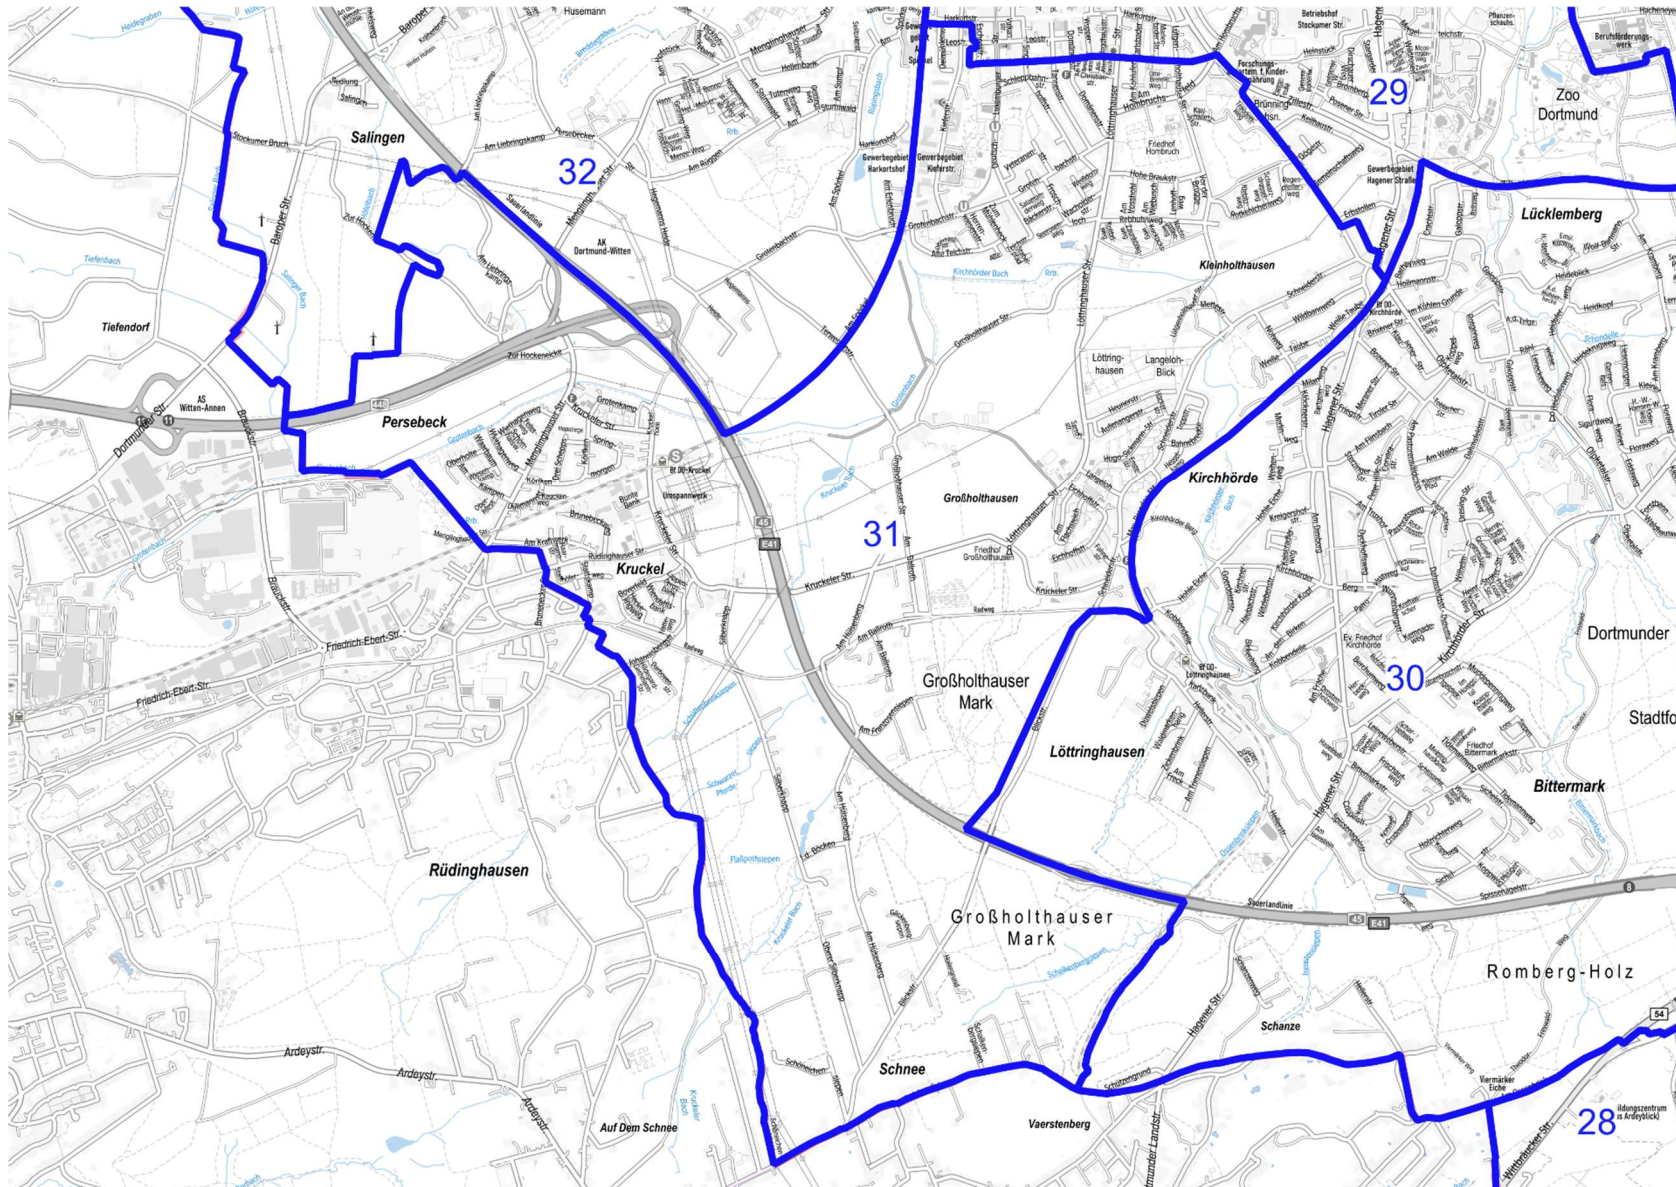

Kommunalwahlbezirk 24
Grafische Darstellung

Kommunalwahlbezirk 25
Grafische Darstellung

Kommunalwahlbezirk 26
Grafische Darstellung

Kommunalwahlbezirk 27
Grafische Darstellung

Kommunalwahlbezirk 28
Grafische Darstellung

Kommunalwahlbezirk 29 Grafische Darstellung

Kommunalwahlbezirk 30
Grafische Darstellung

Kommunalwahlbezirk 31
Grafische Darstellung

**Kommunalwahlbezirk 31
Straßenverzeichnis**

ALTE TEICHSTRASSE
AM ALTEN FORSTHAUS
AM BALLROTH
AM FLACHSTEICH
AM FRANZOSENSIEPEN
AM HOMBRUCHSFELD 4-42
AM HOMBRUCHSFELD 5-39
AM HOMBRUCHSKAMP
AM HÜLSENBERG
AM KÄMPEN
AM KOHLUFER
AM KRAFTWERK
AM LIEBRINGSKAMP 1-11
AM LIEBRINGSKAMP 2-72
AM VOSSHÖHL
AM WIEBUSCH
AUF DEM SCHNEE
AUFENANGER STRASSE
BÄCKERSTRASSE
BAHNEBREDDE
BLICKSTRASSE
BOVERFELD
BRUNEBECKER STRASSE
BRUNEBECKWEG
BUNTE BANK
CHRISTIANSTRASSE
DARBOVENSTRASSE
DEUTSCH-LUXEMBURGER STRASSE 44-152
DEUTSCH-LUXEMBURGER STRASSE 51-151
DOMÄNENSTRASSE 15-59
DOMÄNENSTRASSE 24-60
DREI SCHEPPS
DÜLLMANNSTRASSE
EICHHOFFSTRASSE

ENSTESTRASSE
FAHNESTRASSE
FEILERWEG
FROSCHLOCH
GLICKENBERGSIEPEN
GOTTHELFSTRASSE 1-103
GOTTHELFSTRASSE 86-120
GROßHOLTHAUSER STRASSE
GROTENBACHSTRASSE 1-95
GROTENBACHSTRASSE 2-102
GROTENKAMP
HAARMANNSTRASSE
HAGENER STRASSE 189
HECKELINGWEG
HELLERSTRASSE 1-21
HELLERSTRASSE 4-8
HERRENWIESENSTRASSE
HESSELKAMP
HEUNERSTRASSE
HILDEGARD-GETHMANN-STRASSE
HOHE BRAUKSTRASSE
HOLLERGRUND
HOPSTIEGE
HÜCKERSTRASSE
HUGO-SICKMANN-STRASSE
IN DEN BÖCKEN
JOHANNISBERGSTRASSE
KARL-SCHWARTZ-STRASSE
KEUCKENWEG
KIEBITZWEG
KIEFERSTRASSE
KOLIBRIWEG
KÖRFKEN
KRUCKELER STRASSE
KRUCKELHOEK
KUCKUCKSWEG
KUNTZESTRASSE 2-108