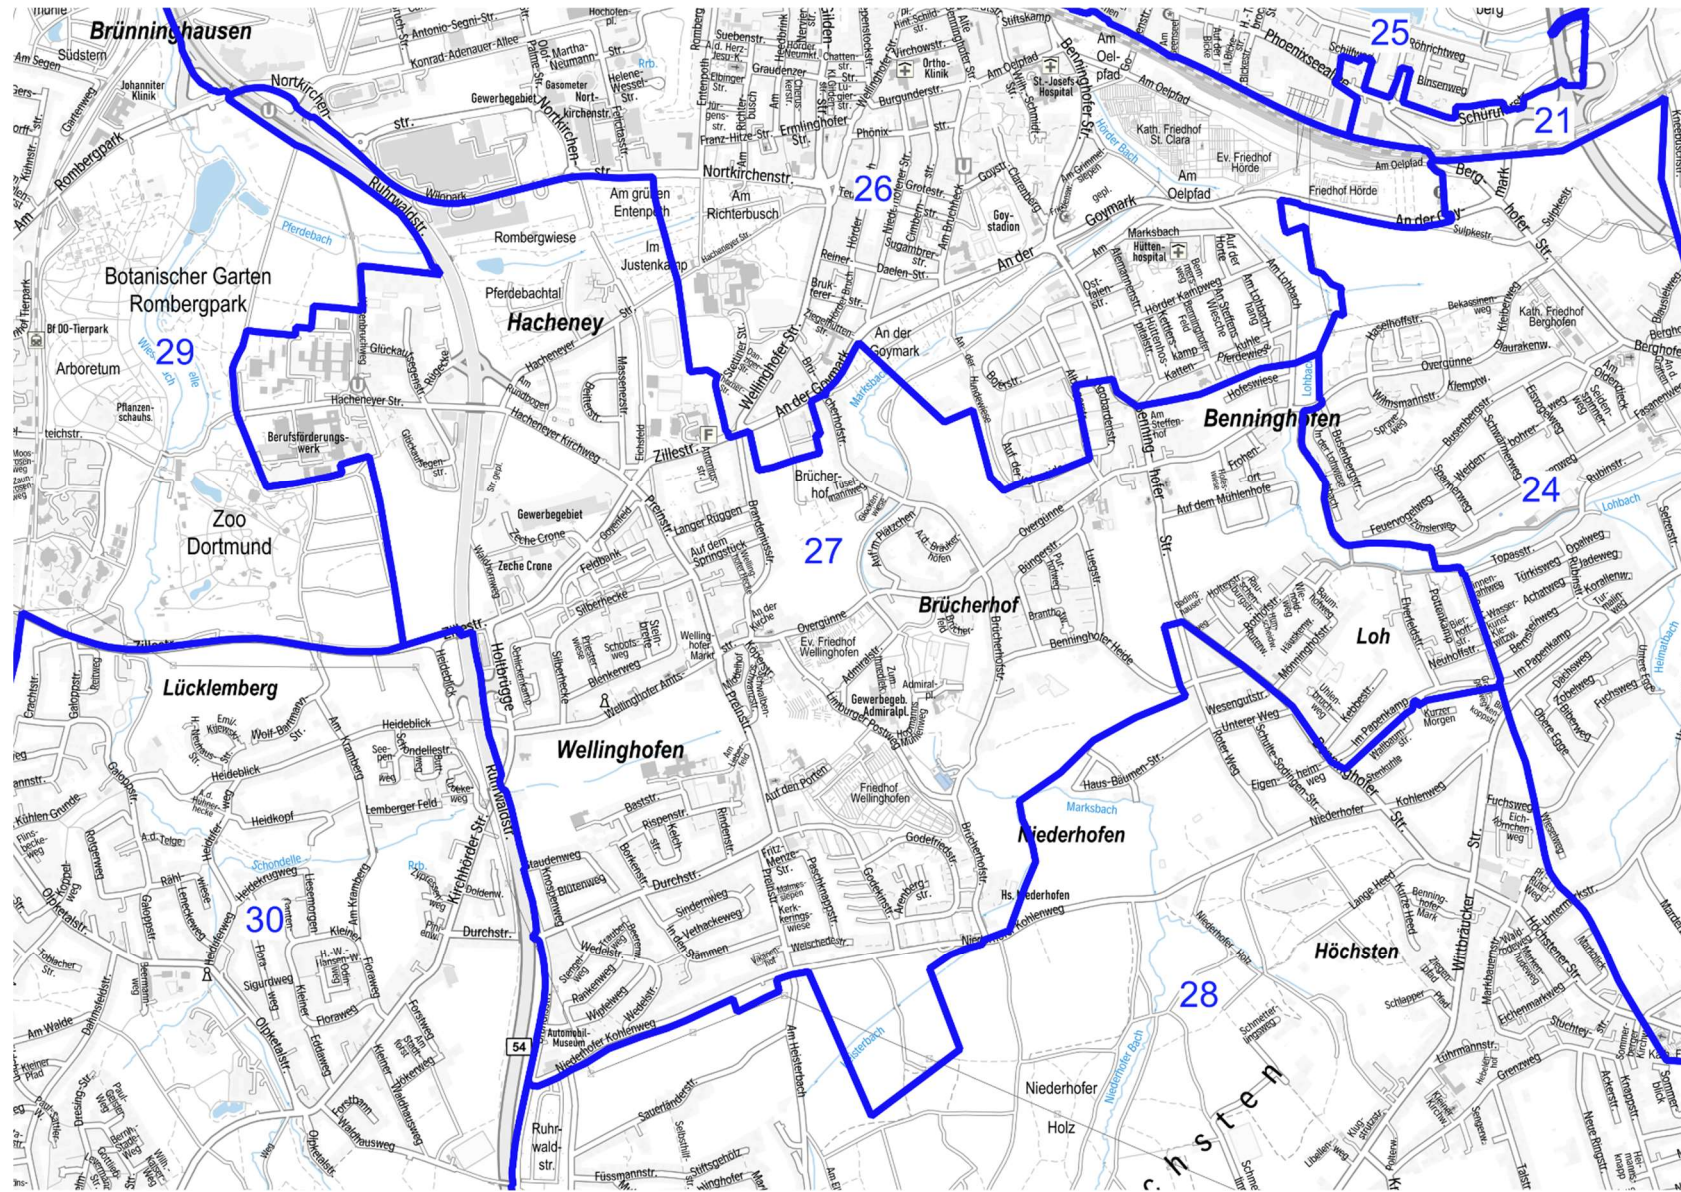

EMSCHERTALSTRAÙE
ENZIANWEG
EXZELLENZSTRAÙE
FLÜGELSTRAÙE
FLURPEUTE
FÖHRENSTRAÙE
FRESIENSTRAÙE
FRIESENDORFSTRAÙE
GENFER WEG
GERANIENSTRAÙE
GIEßEREISTRASSE
GLADIOLENSTRAÙE
GLATBEKEWEG
GOECKMERSHOF
HAARSTRANG
HAGEBUTTENWEG
HOLTINGSWEG
HORTENSIENSTRAÙE
HÖVELTEICHSTRAÙE
HÜSINGHEIDE
HYAZINTHENSTRAÙE
IM AUFFEROTH
IM BROMKAMP
IM HILGER
IM KÄLBERBRUCH
IN DER WOLLMEI
INTÜCKENWEG
IRISSTRAÙE
JAKOBSHOF
JASMINSTRAÙE
KARRENPAD
KASTANIENSTRAÙE
KLEINE FÖHRENSTRAÙE
KLEINE ROSENSTRAÙE
KNYPHAUSENSTRAÙE
KORTENSTRAÙE
KROKUSWEG
LAMBERGSTRAÙE
LANDSKRONER STRASSE
LAVENDELWEG
LICHTENDORFER STRASSE

SICHTERWEG
SÖLDER BRUCH
SÖLDER ECK
SÖLDER KIRCHWEG 134- 204
SÖLDER KIRCHWEG 135- 207
SÖLDER STRASSE
SÖLDER WALDSTRAÙE
STALLBAUMSTRAÙE
STRÜNINGWEG
SULEDESTRAÙE
TULPENSTRAÙE
TUNNELWEG 35
ULMENSTRAÙE
UNTER DEN LINDEN
UNTERE GARTENSTRAÙE
UNTERE HANGSTRAÙE
VEILCHENSTRAÙE
VELLINGHAUSER STRASSE
WALTER-DEMGEN-WEG
WEIDENKAMP
WIEDENWEG
ZECHÉ-FREIBERG- STRAÙE
ZECHÉ-MARGARETE- STRAÙE
ZEDERNWEG
ZUM KELLERKOPF
ZUM WÄLDCHEN
ZUR ALTEN WINDMÜHLE

Kommunalwahlbezirk 24
Grafische Darstellung

Kommunalwahlbezirk 25
Grafische Darstellung

Kommunalwahlbezirk 26
Grafische Darstellung

Kommunalwahlbezirk 27
Grafische Darstellung

Kommunalwahlbezirk 28
Grafische Darstellung

Kommunalwahlbezirk 29 Grafische Darstellung

Kommunalwahlbezirk 30
Grafische Darstellung

Kommunalwahlbezirk 31
Grafische Darstellung

**Kommunalwahlbezirk 31
Straßenverzeichnis**

ALTE TEICHSTRASSE
AM ALTEN FORSTHAUS
AM BALLROTH
AM FLACHSTEICH
AM FRANZOSENSIEPEN
AM HOMBRUCHSFELD 4-42
AM HOMBRUCHSFELD 5-39
AM HOMBRUCHSKAMP
AM HÜLSENBERG
AM KÄMPEN
AM KOHLUFER
AM KRAFTWERK
AM LIEBRINGSKAMP 1-11
AM LIEBRINGSKAMP 2-72
AM VOSSHÖHL
AM WIEBUSCH
AUF DEM SCHNEE
AUFENANGER STRASSE
BÄCKERSTRASSE
BAHNEBREDDE
BLICKSTRASSE
BOVERFELD
BRUNEBECKER STRASSE
BRUNEBECKWEG
BUNTE BANK
CHRISTIANSTRASSE
DARBOVENSTRASSE
DEUTSCH-LUXEMBURGER STRASSE 44-152
DEUTSCH-LUXEMBURGER STRASSE 51-151
DOMÄNENSTRASSE 15-59
DOMÄNENSTRASSE 24-60
DREI SCHEPPS
DÜLLMANNSTRASSE
EICHHOFFSTRASSE