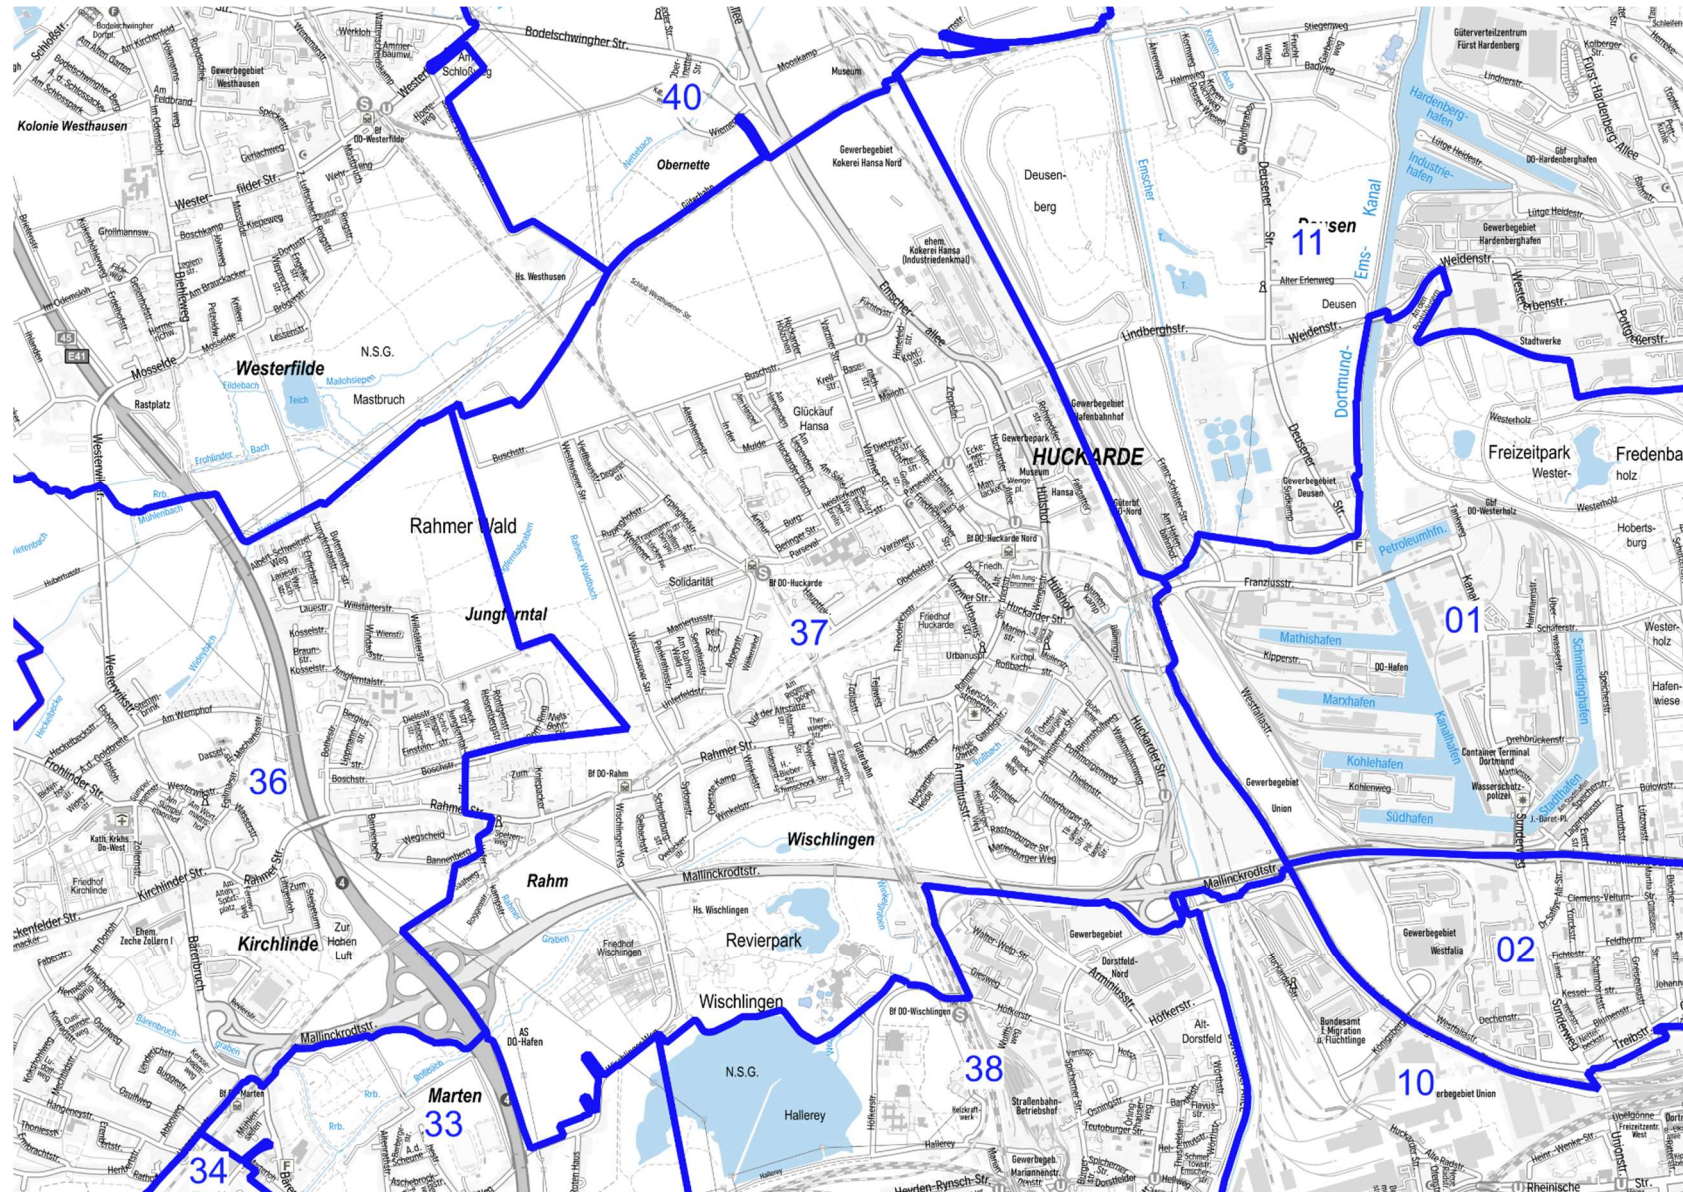

Kommunalwahlbezirk 37
Grafische Darstellung