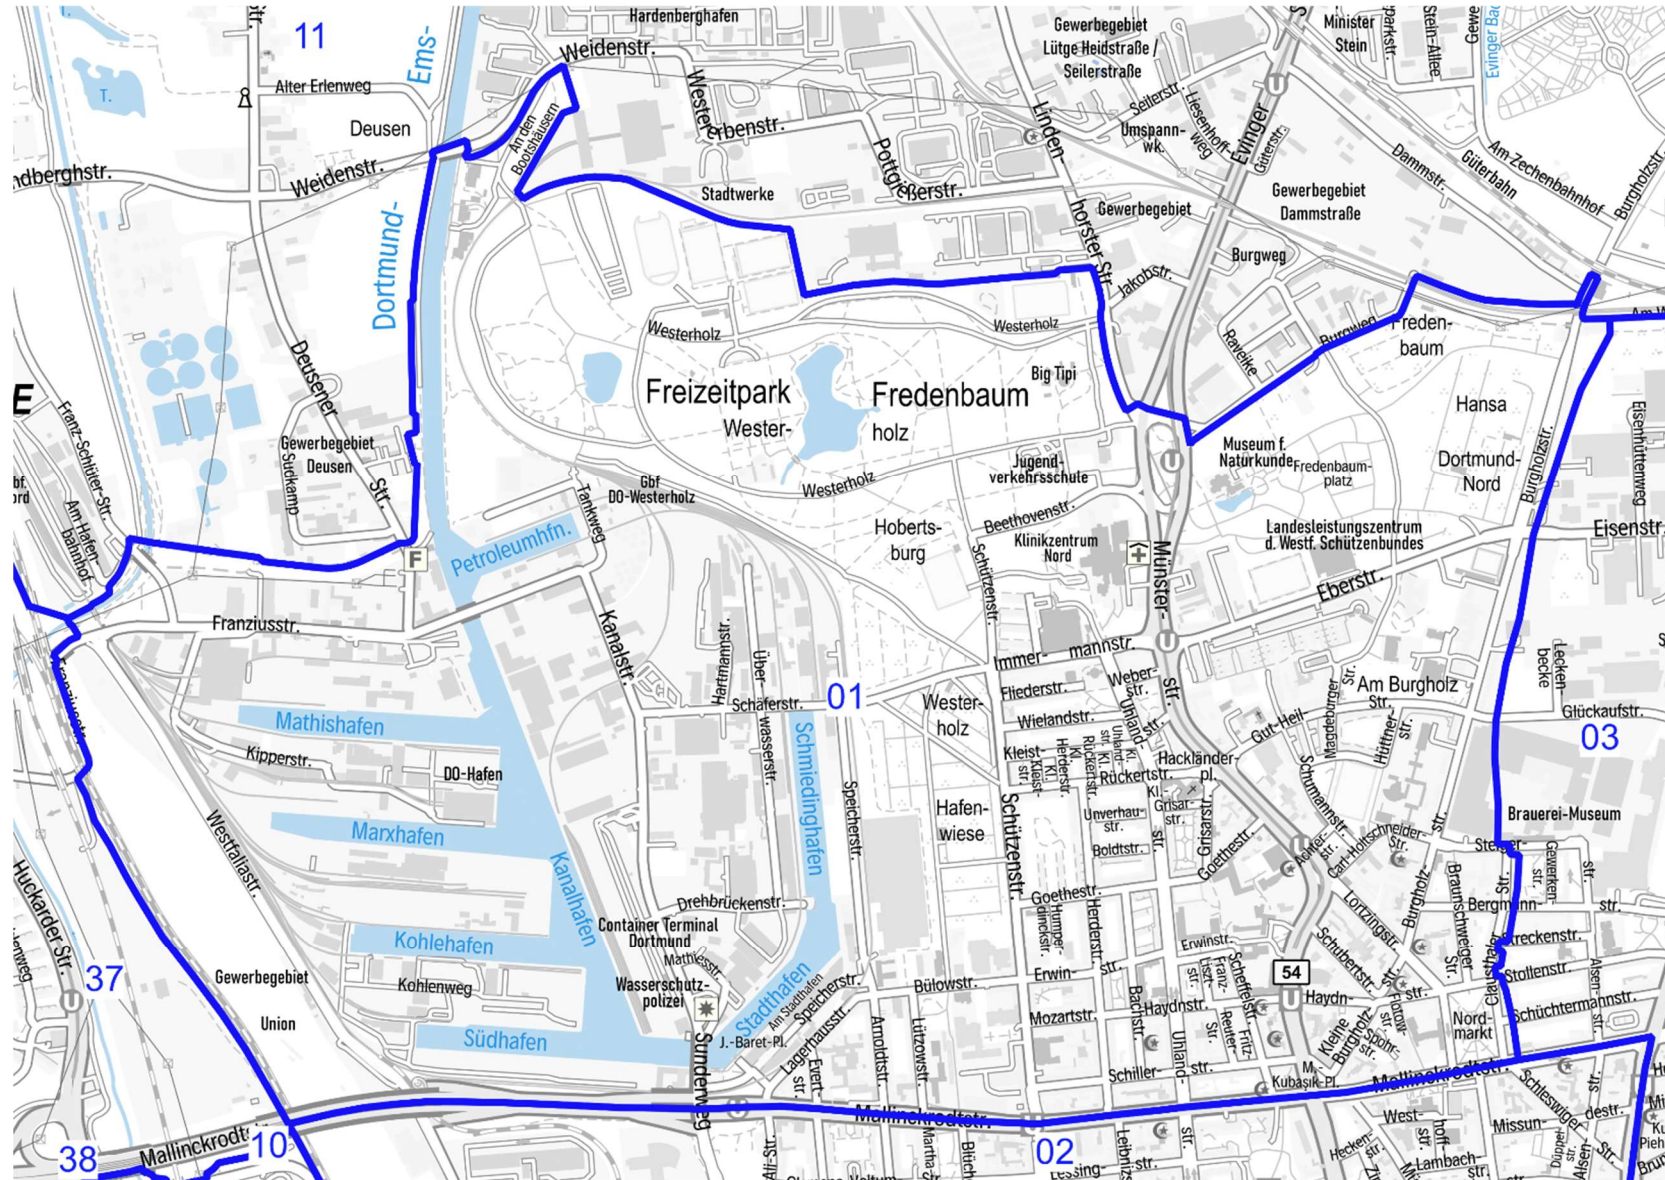

Kommunalwahlbezirk 1
Grafische Darstellung