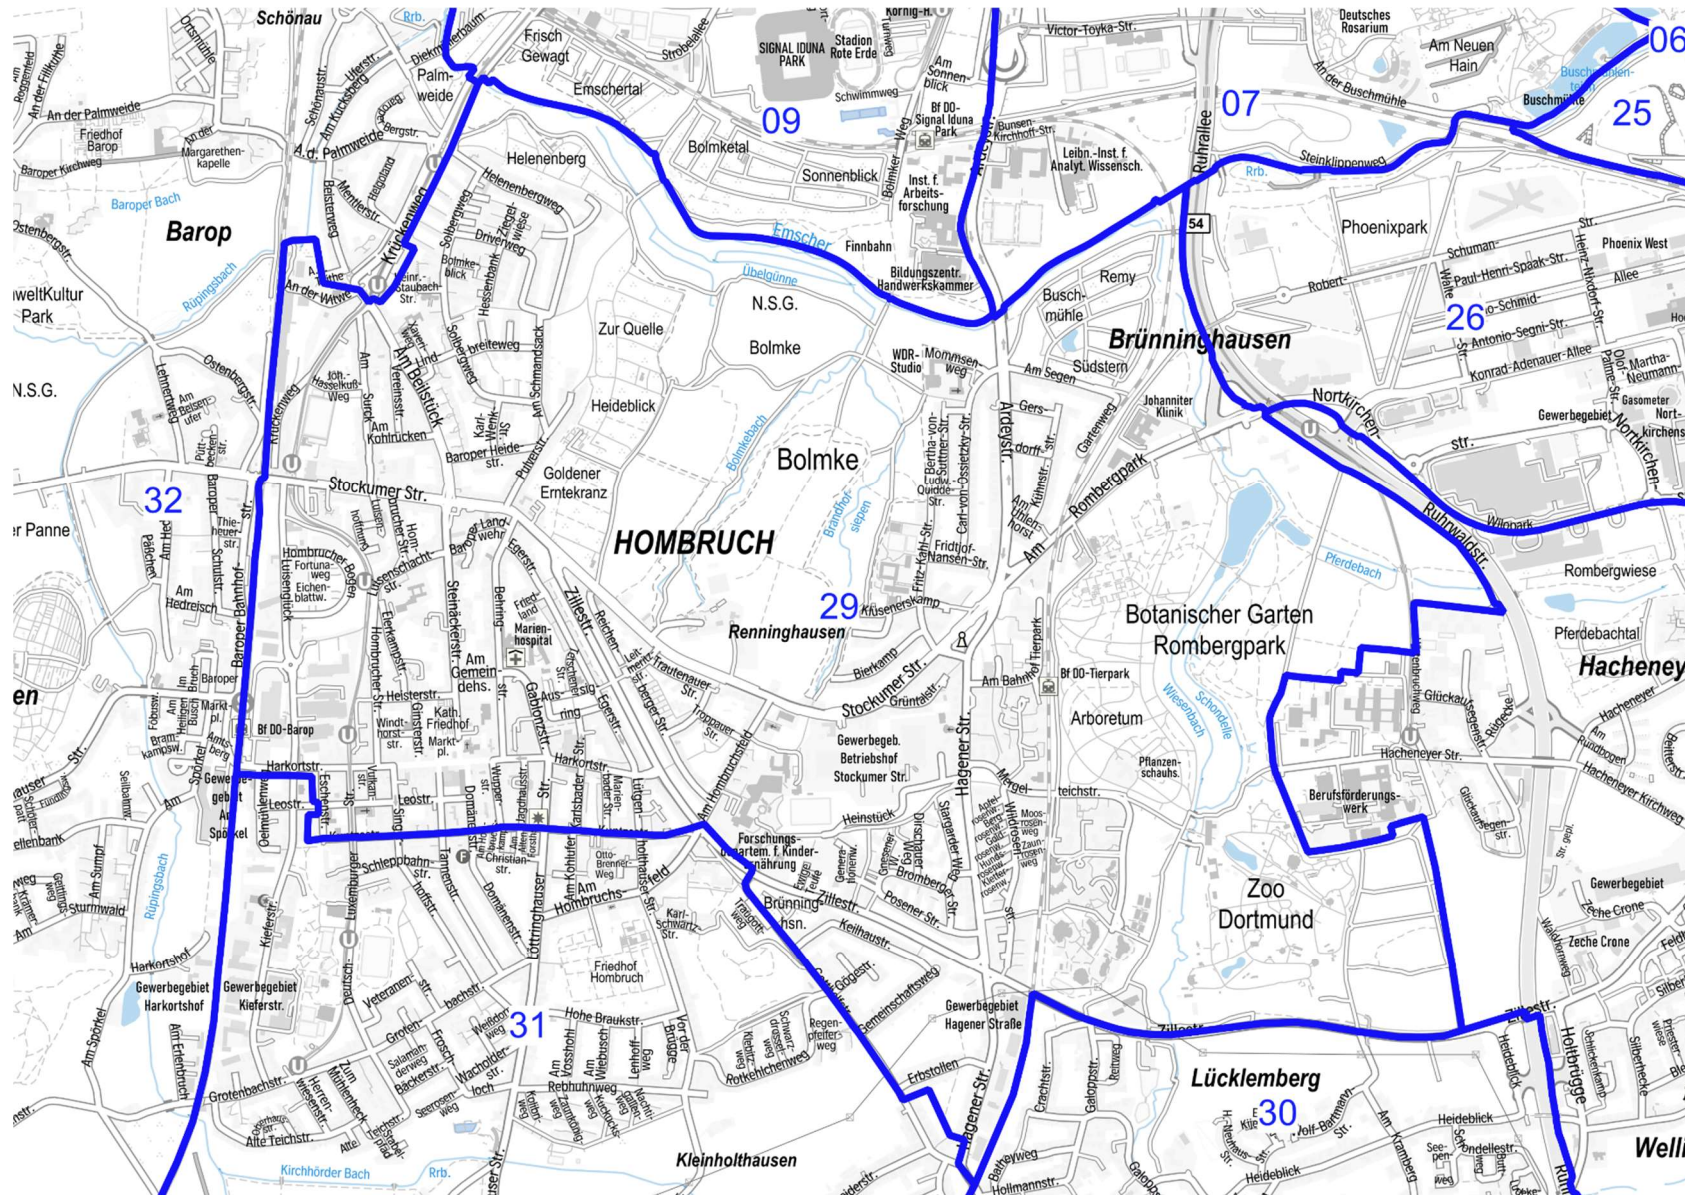

Kommunalwahlbezirk 29 Grafische Darstellung