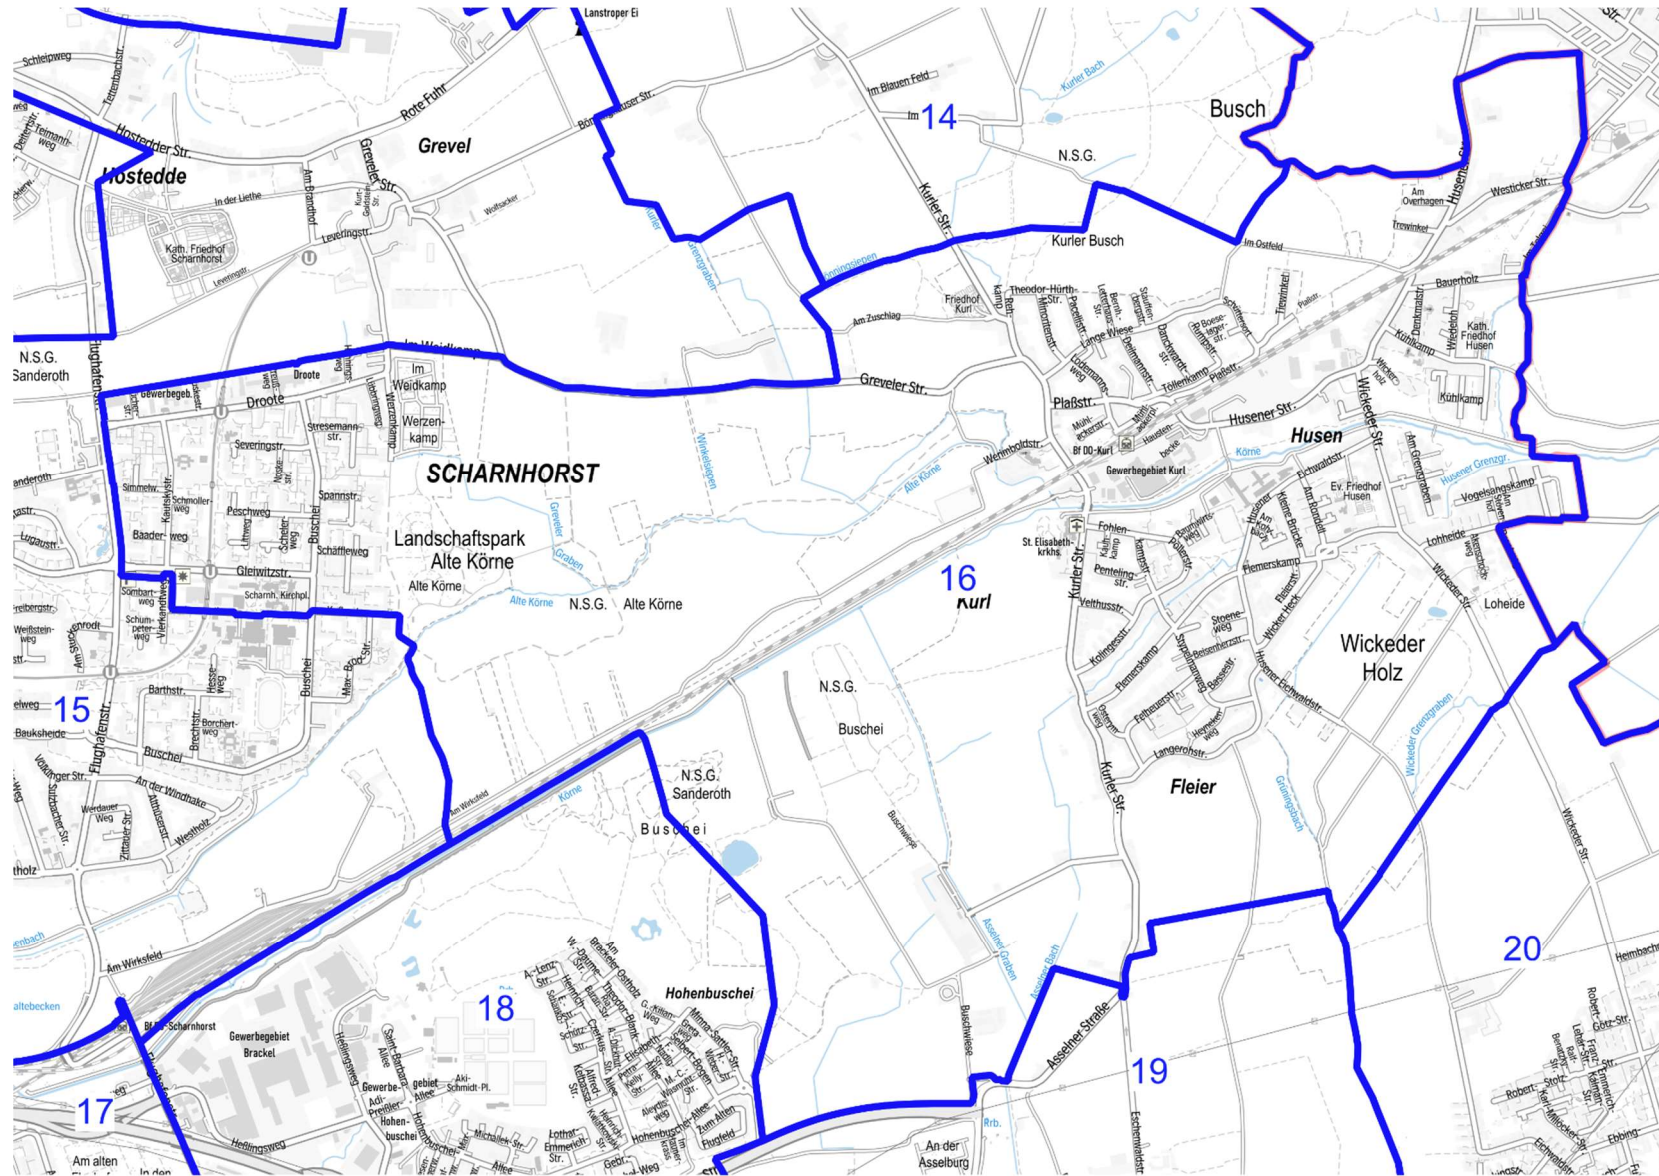

Kommunalwahlbezirk 16 Grafische Darstellung