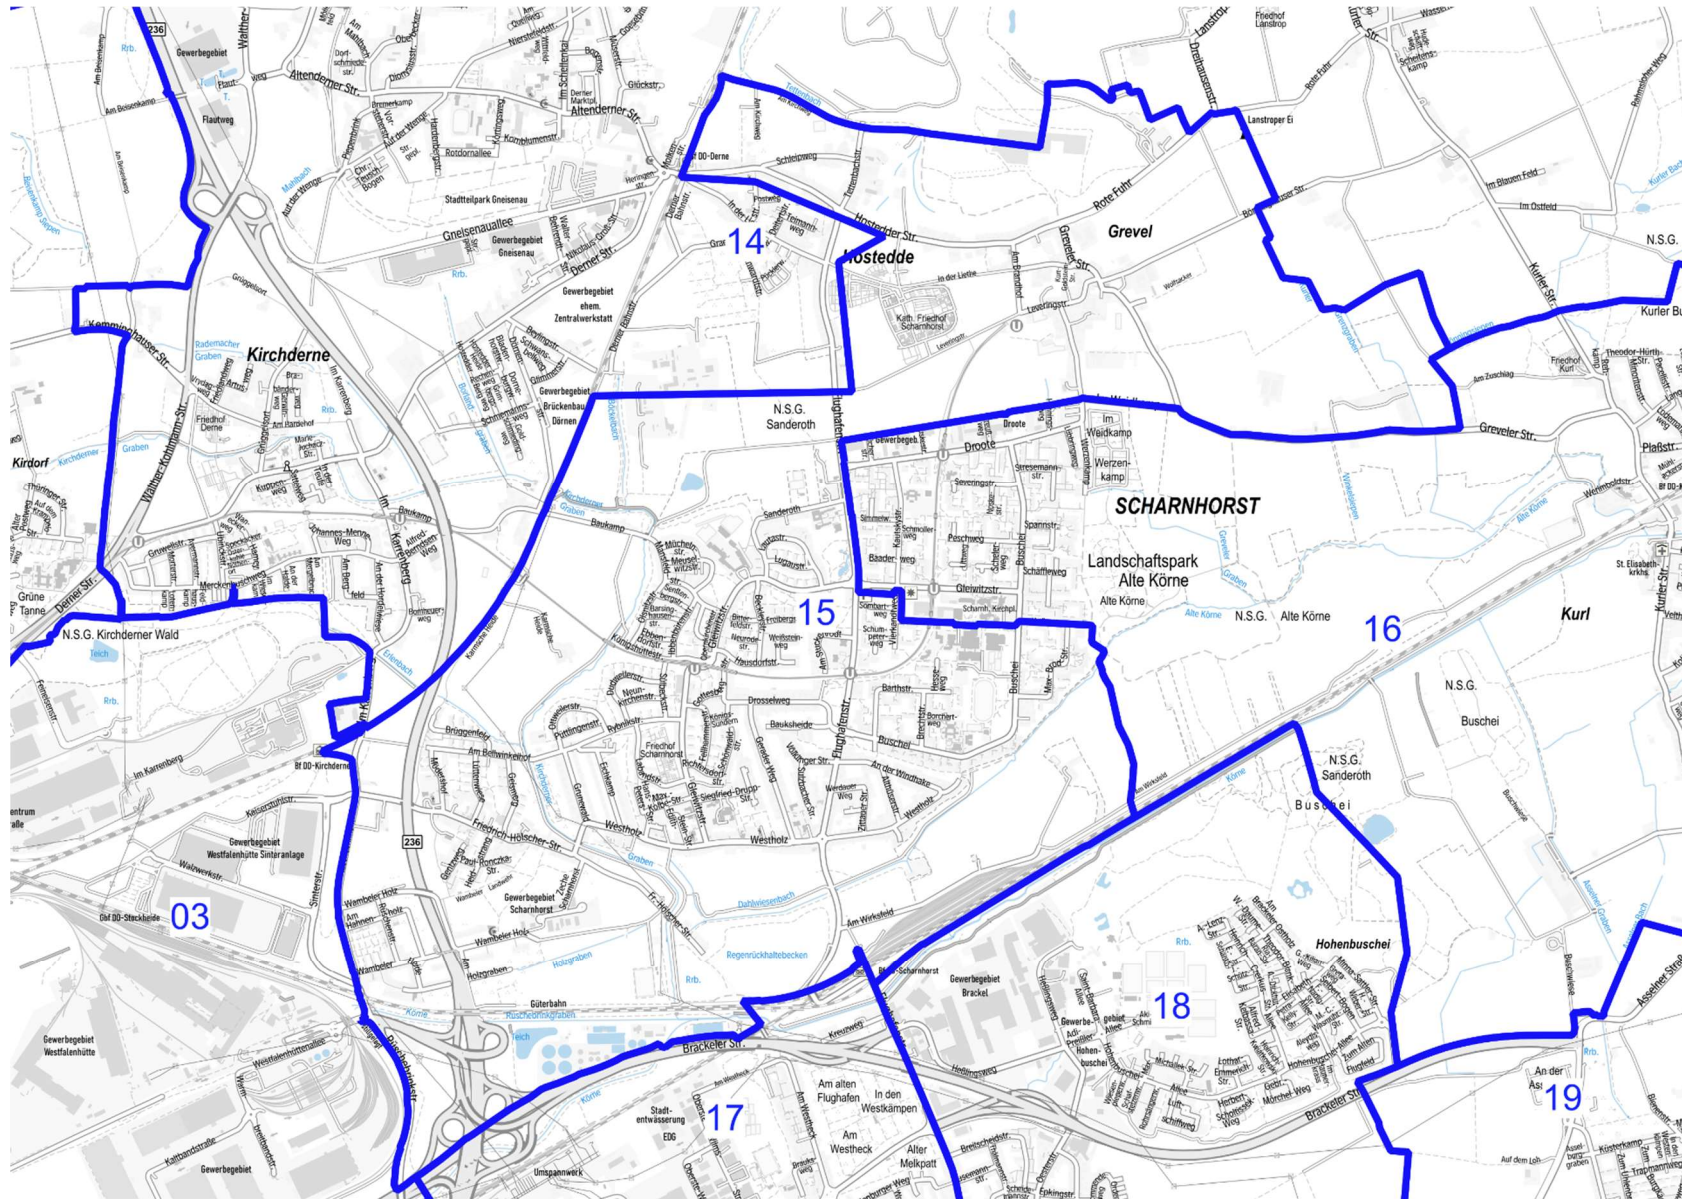

Kommunalwahlbezirk 15 Grafische Darstellung