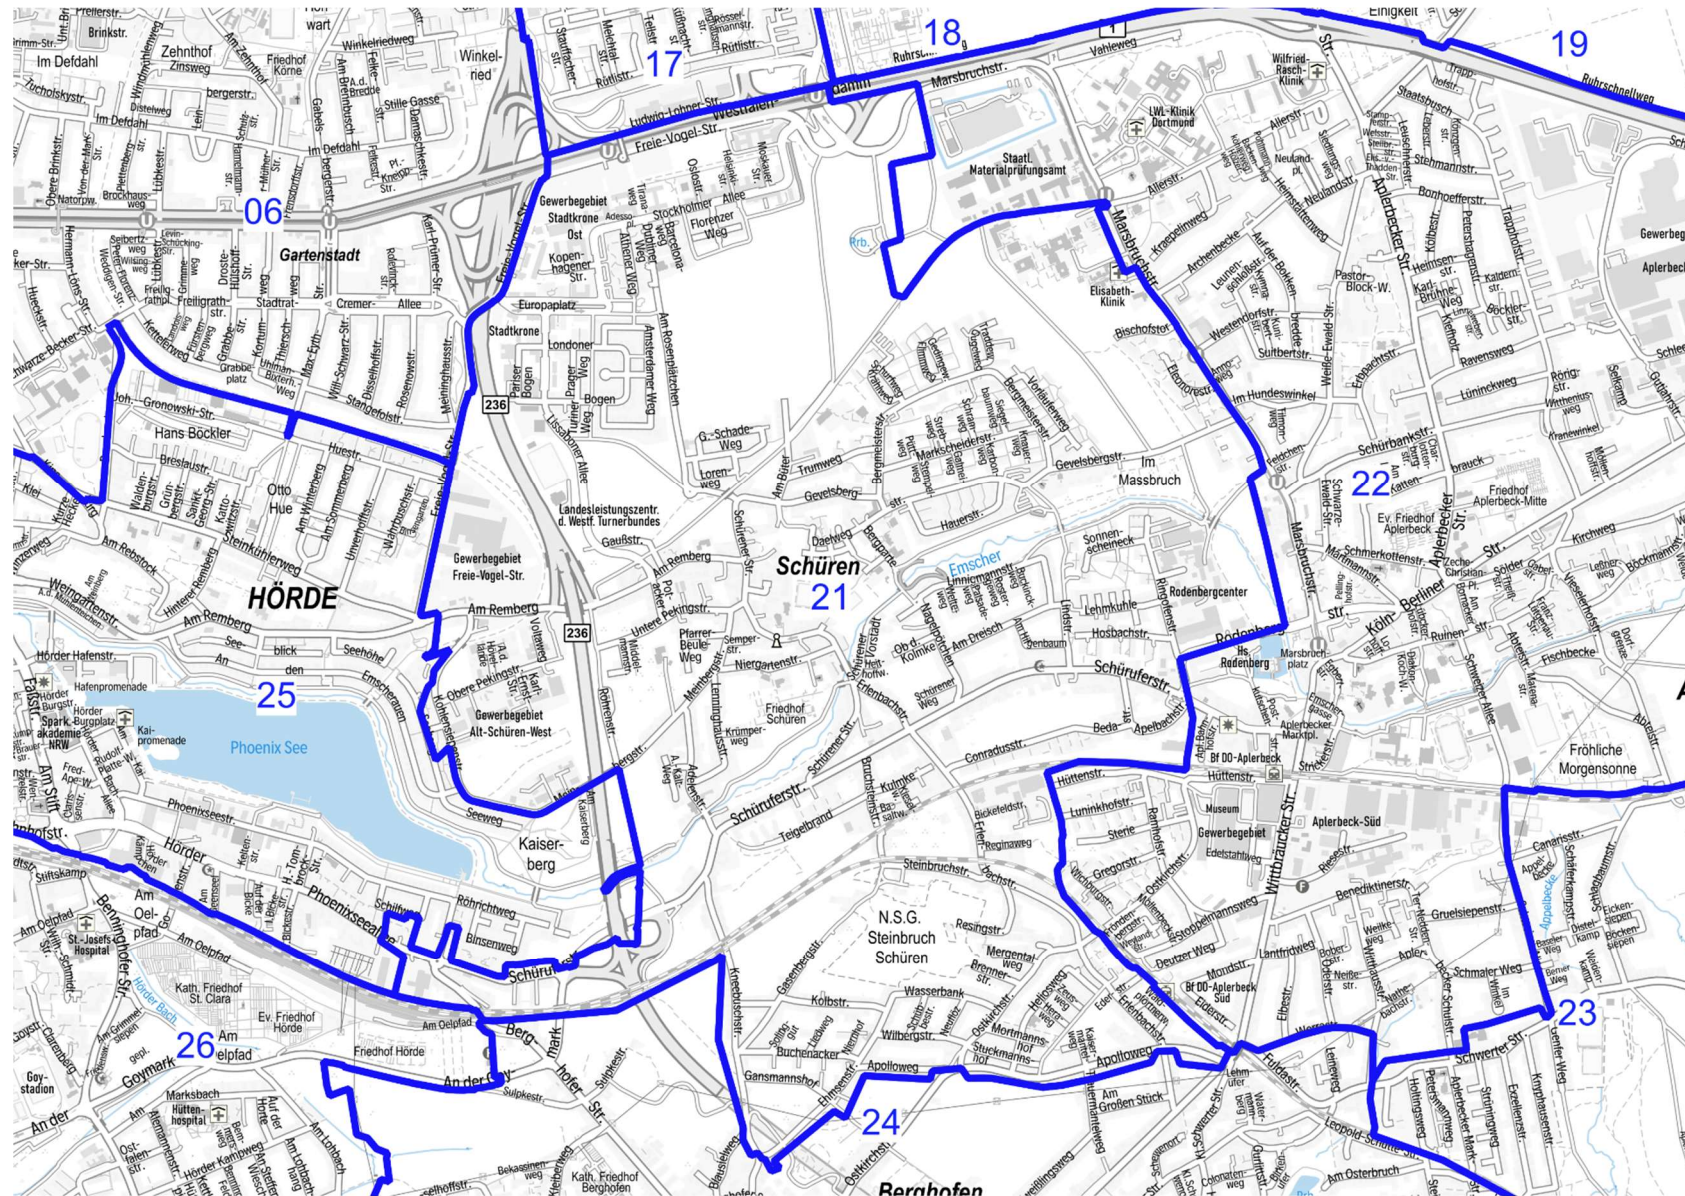

Kommunalwahlbezirk 14
Grafische Darstellung

Kommunalwahlbezirk 15 Grafische Darstellung

Kommunalwahlbezirk 16 Grafische Darstellung

Kommunalwahlbezirk 17 Grafische Darstellung

Kommunalwahlbezirk 18
Grafische Darstellung

Kommunalwahlbezirk 20 Grafische Darstellung

Kommunalwahlbezirk 21 Grafische Darstellung

Kommunalwahlbezirk 22 Grafische Darstellung

**Kommunalwahlbezirk 22
Straßenverzeichnis**

ABTEISTRASSE
ACKERGRENZE
ALLERSTRASSE
AM BORNACKER
AM IFLENACKER
AM KATTENBRAUCK
ANNOWEG
APLERBECKER BAHNHOFSTRASSE
APLERBECKER MARKTPLATZ
APLERBECKER SCHULSTRASSE
APLERBECKER STRASSE 330-506
APLERBECKER STRASSE 331-509
ARCHENBECKE
AUF DER BOKKENBREDDE
BACKENKÖHLERWEG
BENEDIKTINERSTRASSE
BOBERSTRASSE
BÖCKLERSTRASSE
BÖCKMANNSTRASSE
BONHOEFFERSTRASSE
BÜCKERS WEIDE
CHARLOTTENBURGSTRASSE
DEUTZER WEG
DIAKON-KOCH-WEG
DORFGRENZE
EDELSTAHLWEG
EGBERTSTRASSE
EIDERSTRASSE
ELBESTRASSE
ELISABETH-VON-THADDEN- STRASSE
EMSCHERGASSE
ERBPACHTSTRASSE