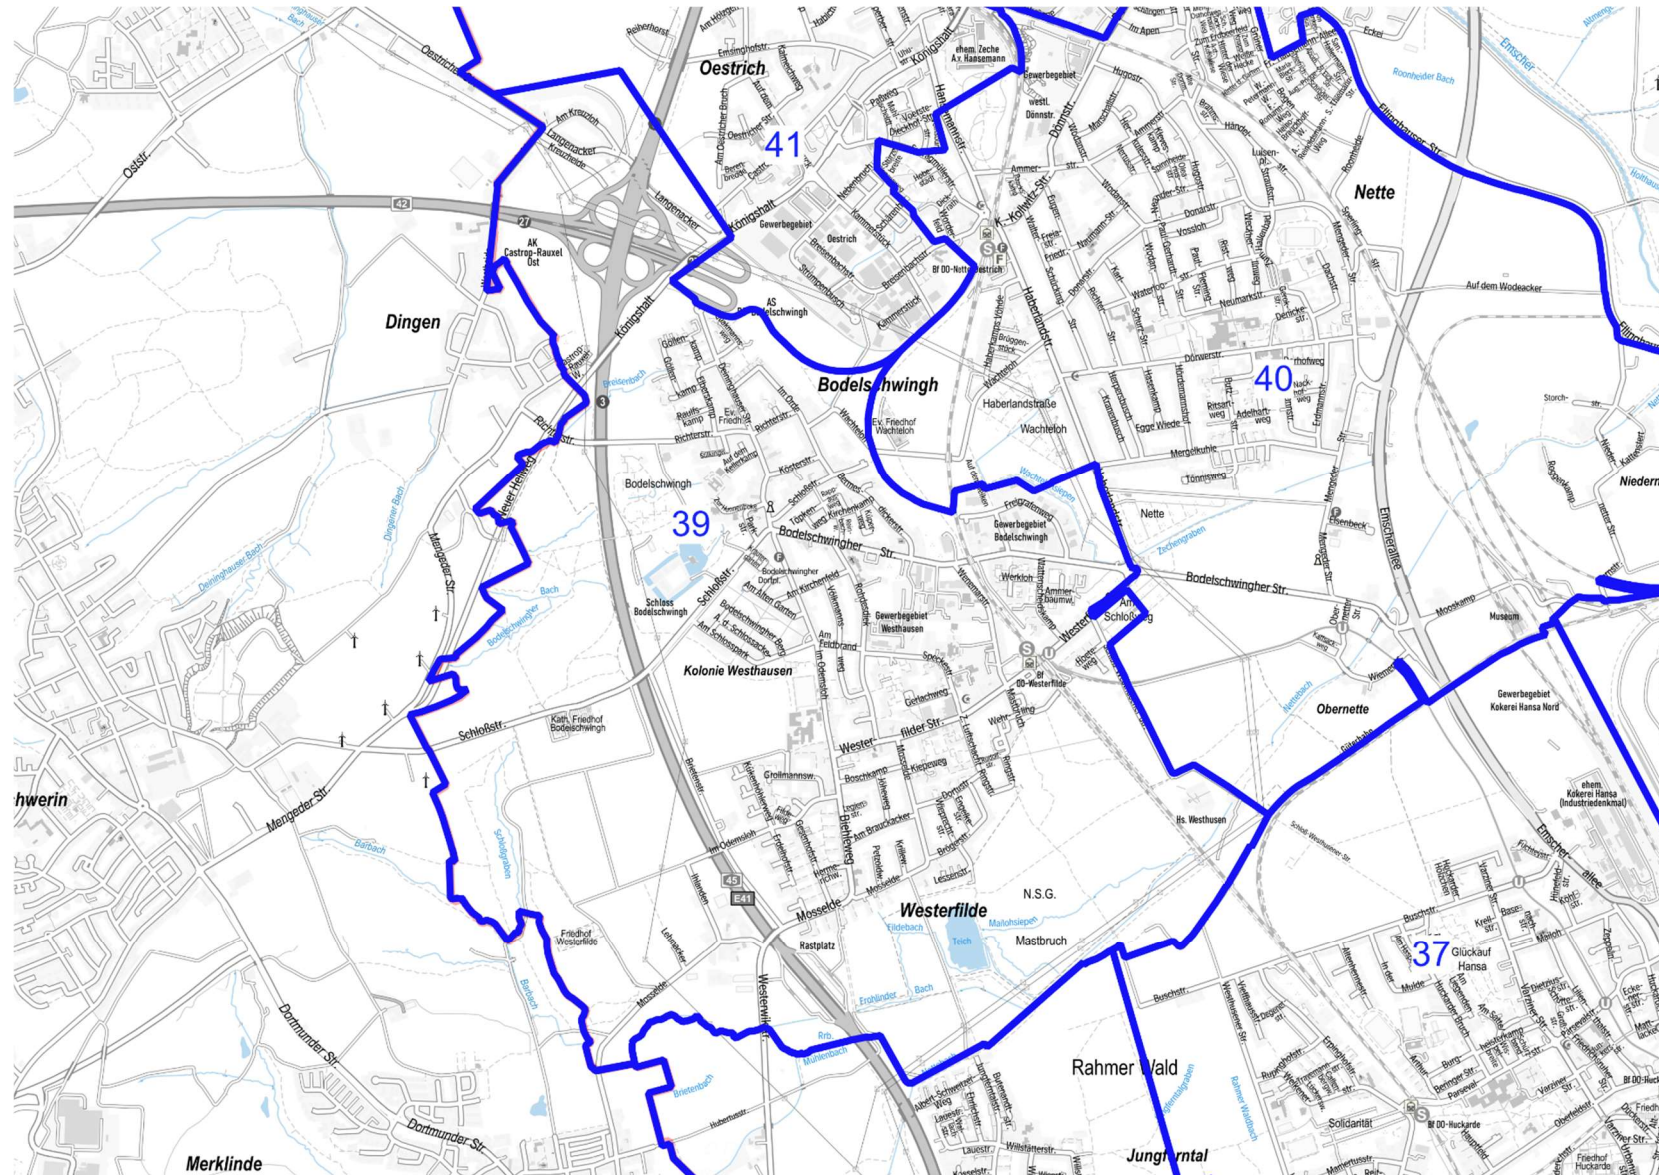

Kommunalwahlbezirk 39
Grafische Darstellung