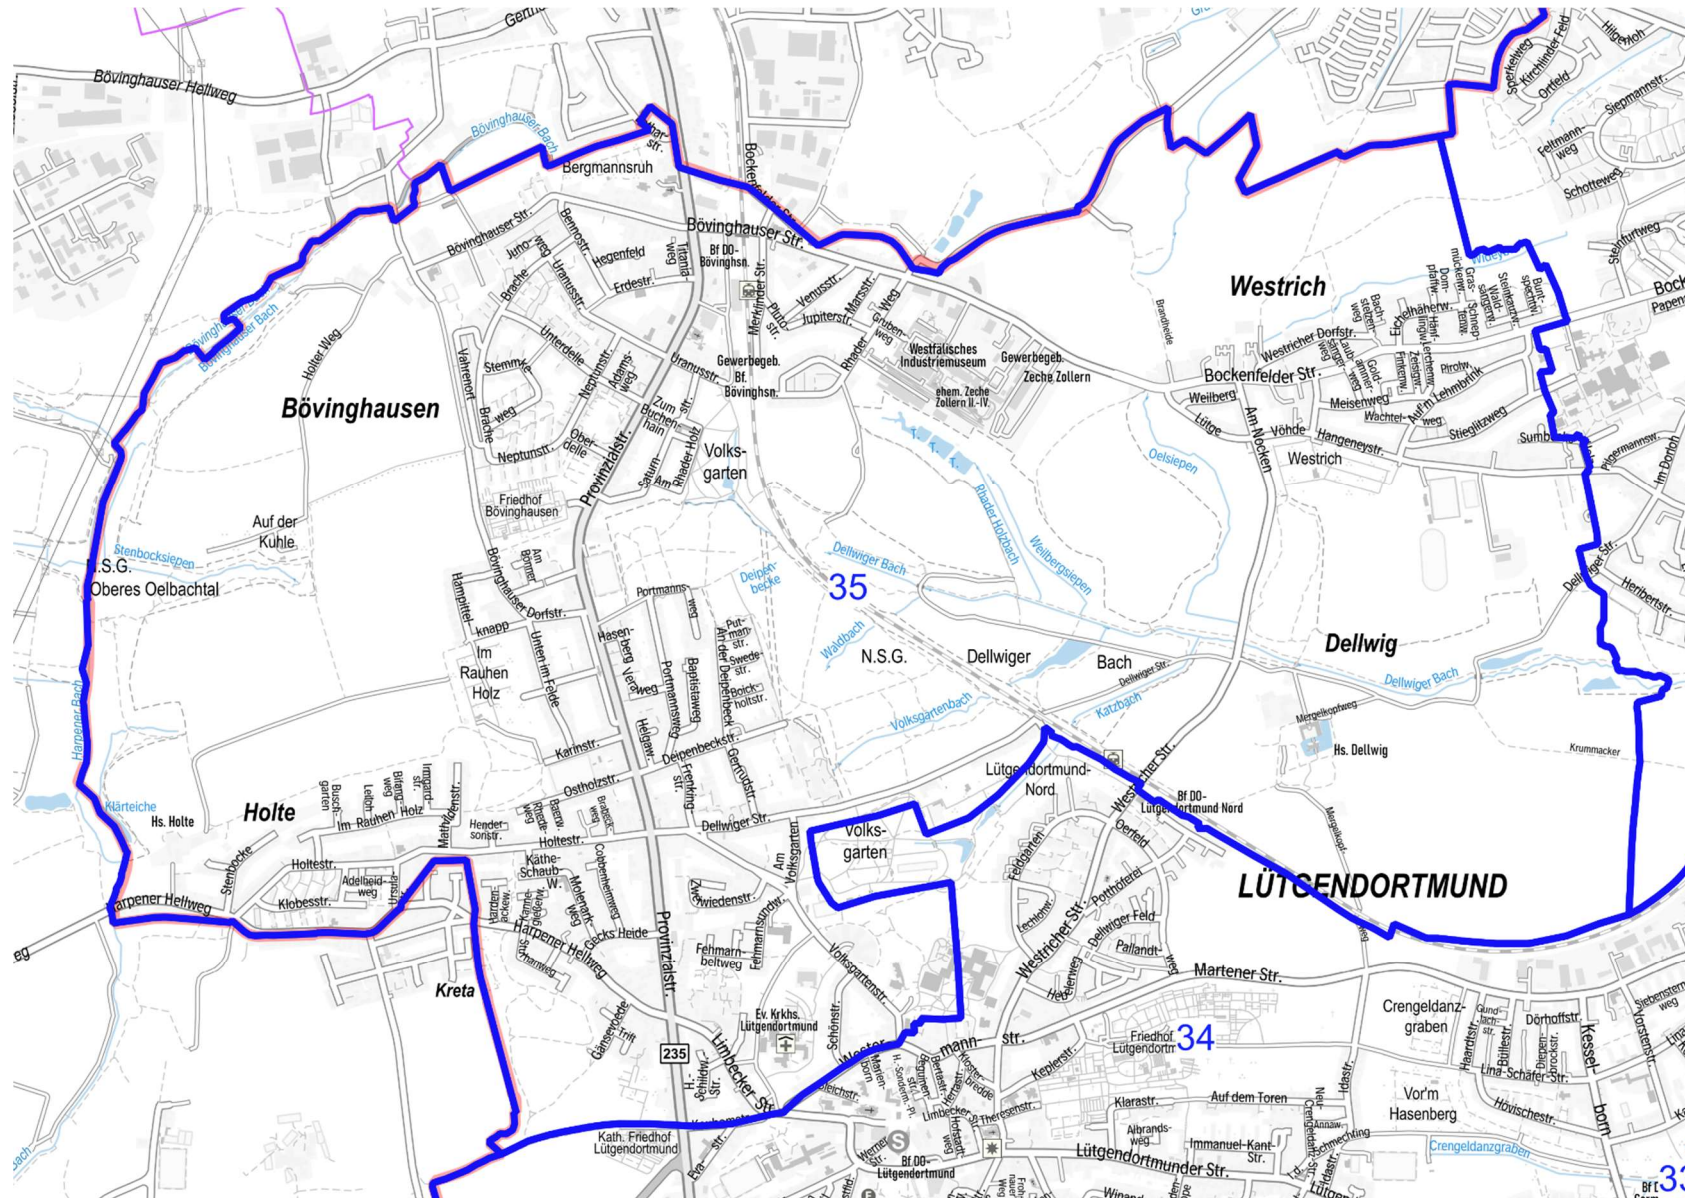

SILBERKNAPP
SINGERHOFFSTRASSE 16-64
SINGERHOFFSTRASSE 19-71
SPRINGMORGEN
STABELPFAD
STAHLHÖFERWEG
STATTSKAMP
TANNENSTRASSE 19-63
TANNENSTRASSE 22-62
TOPPSTRASSE
TR AUGOTTWEG
VETERANENSTRASSE
VOR DER BRÜGGE
WAARBAUM
WACHOLDERSTRASSE
WEIßDORNWEG
WEIßE TAUBE
WIENDAHLSBANK
WIESENKAMP
WIETHAGENWEG
WILDBANNWEG
ZAUNKÖNIGWEG
ZILLESTRASSE 404
ZUM MÜHLENHECK
ZUR HOCKENEICKE 130
ZUR HOCKENEICKE 179-181

Kommunalwahlbezirk 32
Grafische Darstellung

Kommunalwahlbezirk 33 Grafische Darstellung

Kommunalwahlbezirk 34 Grafische Darstellung

Kommunalwahlbezirk 35
Grafische Darstellung

Kommunalwahlbezirk 36
Grafische Darstellung