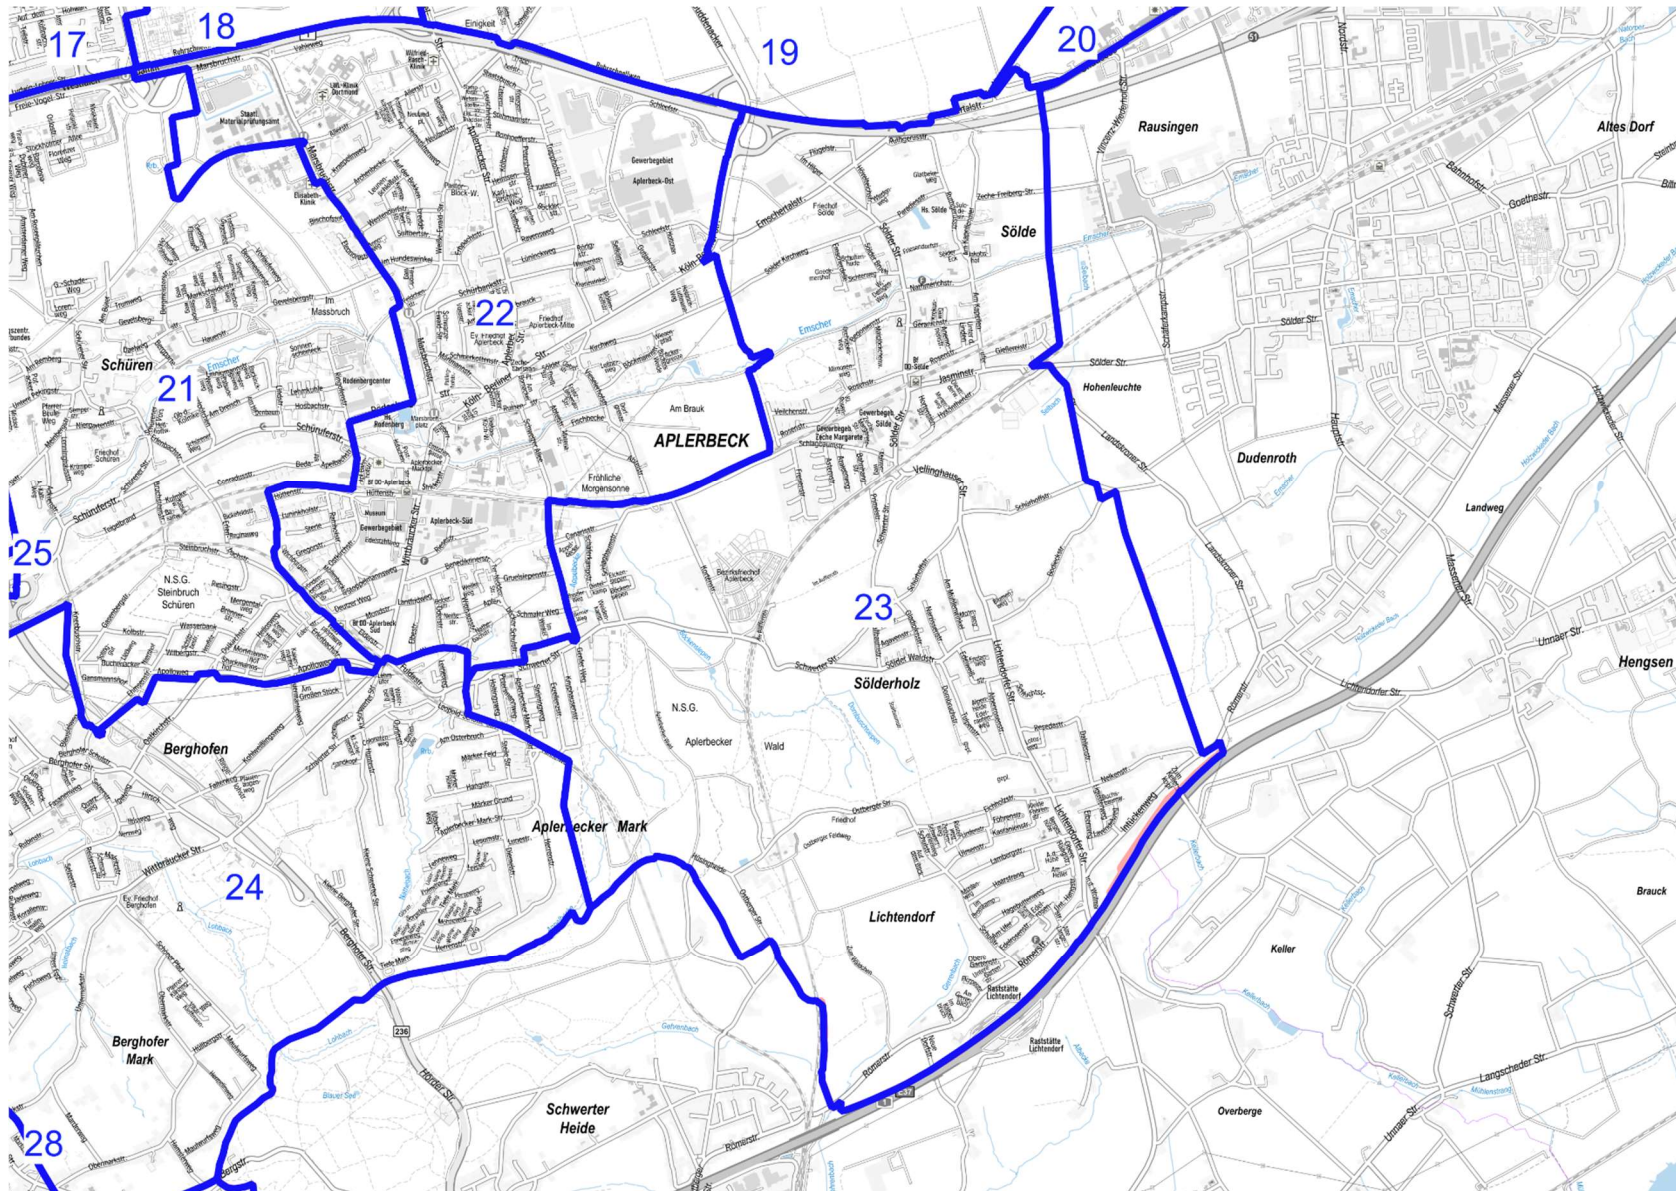

Kommunalwahlbezirk 23
Grafische Darstellung