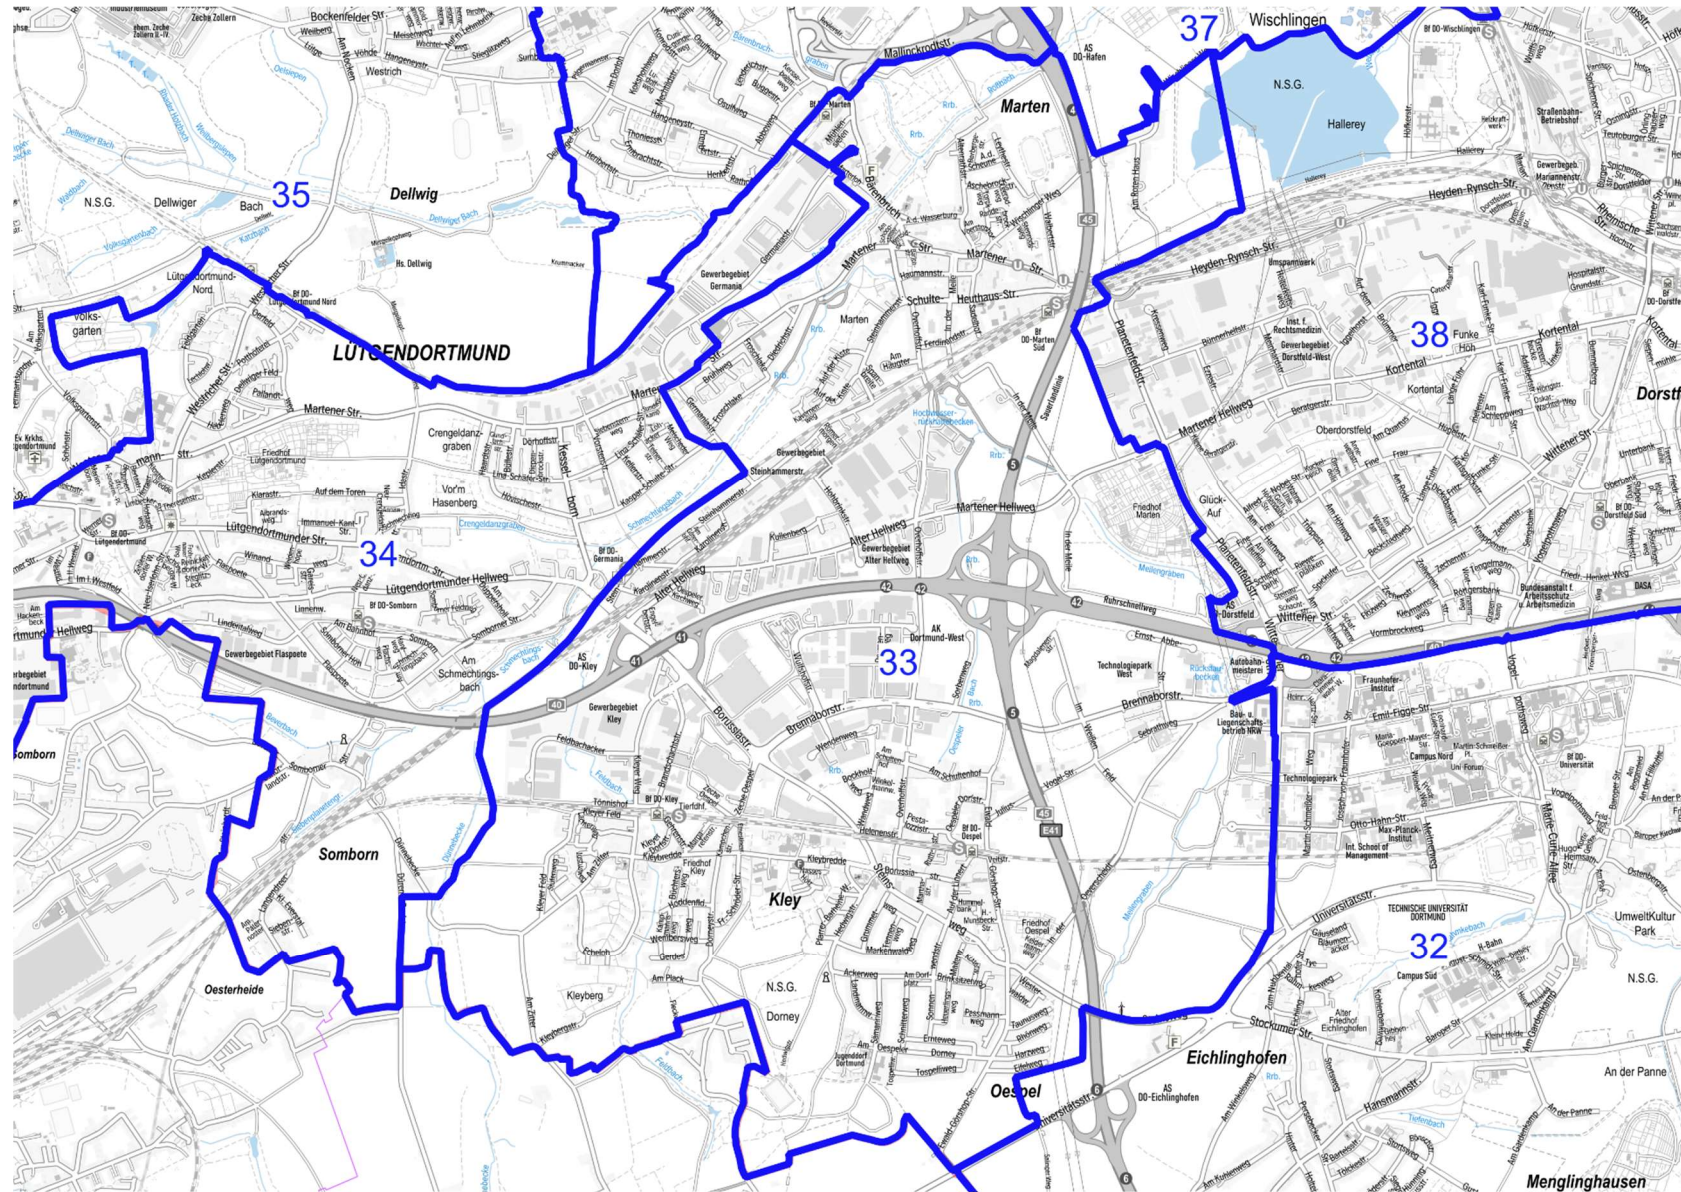

Kommunalwahlbezirk 33 Grafische Darstellung