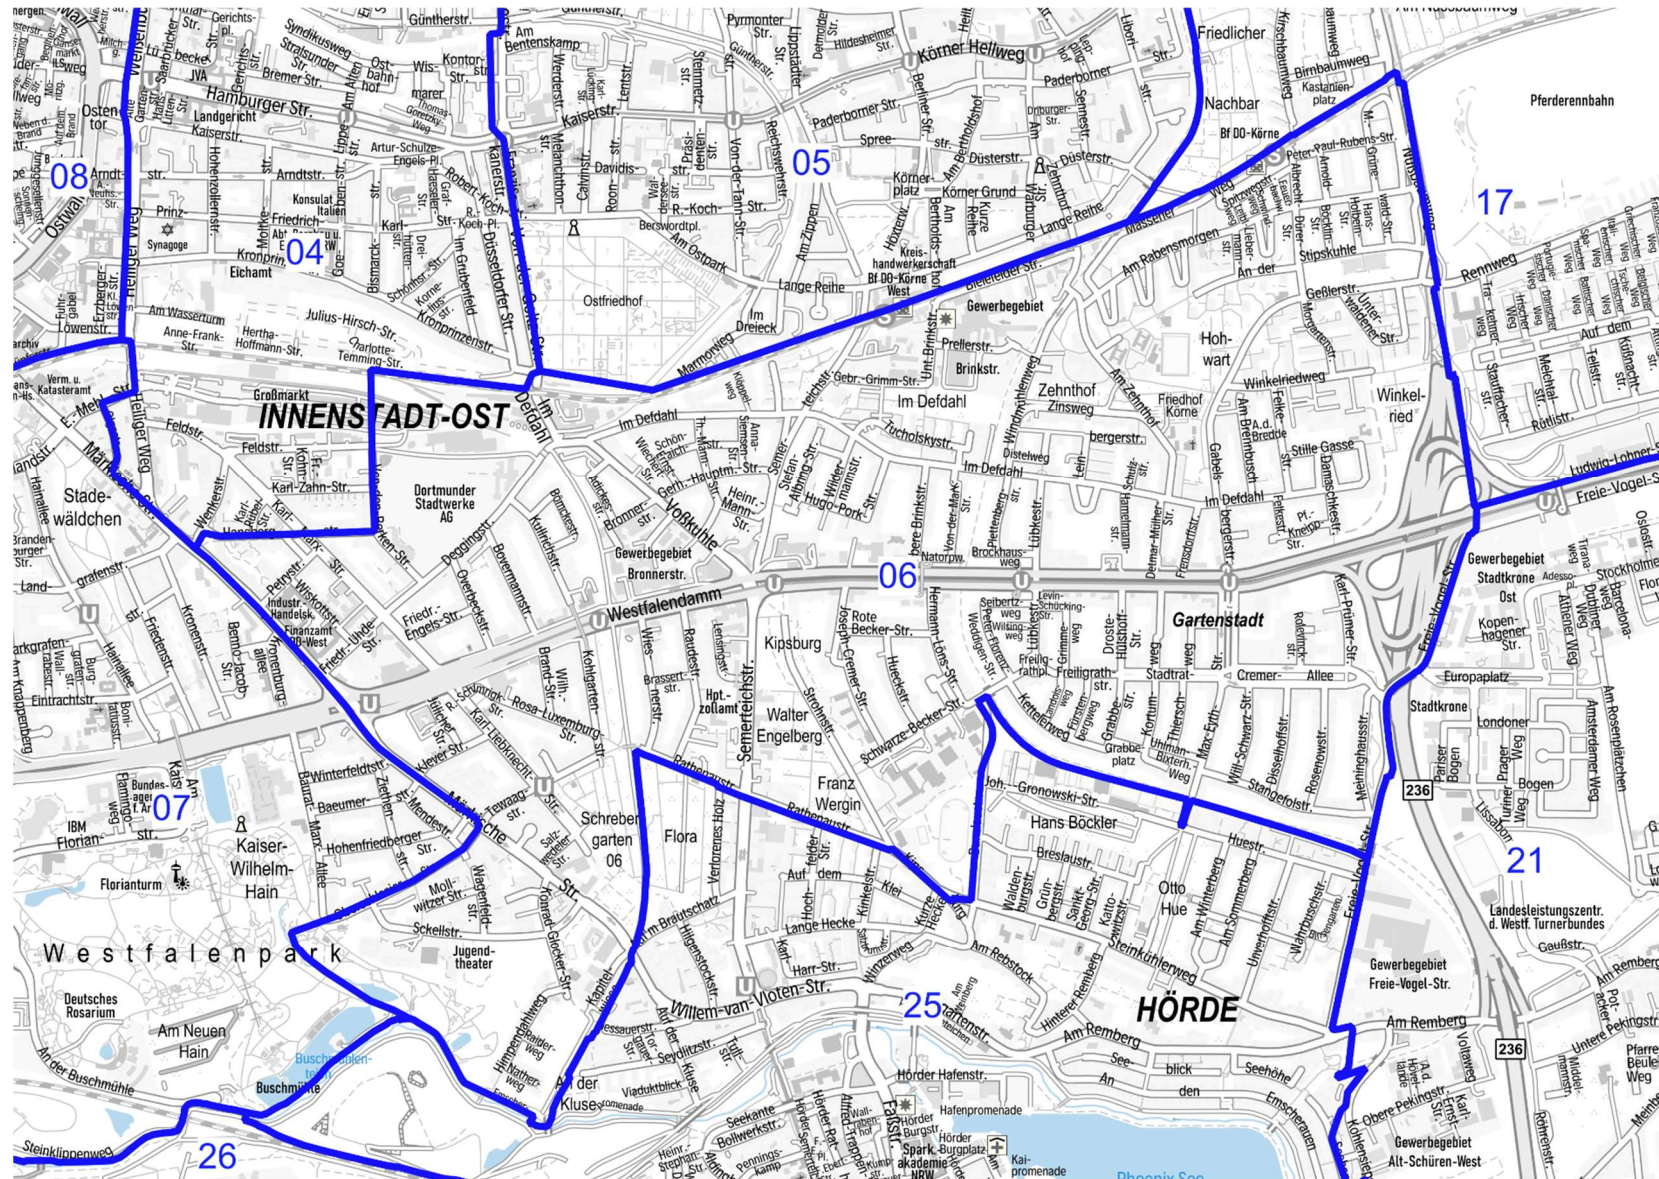

Kommunalwahlbezirk 1
Grafische Darstellung

Kommunalwahlbezirk 2
Grafische Darstellung

Kommunalwahlbezirk 3 Grafische Darstellung

Kommunalwahlbezirk 4
Grafische Darstellung

Kommunalwahlbezirk 5
Grafische Darstellung

**Kommunalwahlbezirk 6
Grafische Darstellung**

Kommunalwahlbezirk 7 Grafische Darstellung

Kommunalwahlbezirk 7 Straßenverzeichnis

ALTER MÜHLENWEG	KRONENBURGALLEE			
AM KAISERHAIN	KRONENSTRAßE			
AM KNAPPENBERG	LANDGRAFENSTRAßE			
AN DER BUSCHMÜHLE	LEIPZIGER STRAßE			
ARDEYSTRASSE 70-80	MARKGRAFENSTRAßE			
BAEUMERSTRASSE	MÄRKISCHE STRAßE 21-209			
BAURAT-MARX-ALLEE	MÄRKISCHE STRAßE 22-64			
BENNO-JACOB-STRASSE	MAURICE-VAST-STRASSE			
BONIFATIUSSTRASSE	MEIßENER STRAßE			
BRANDENBURGER STRASSE	MENDESTRAßE			
BRÜNNINGHAUSER STRASSE	OBERSCHLESIERSTRASSE 1-33			
BUNSEN-KIRCHHOFF-STRASSE	OLGASTRAßE 3-25			
BURGGRAFENSTRASSE	PLAUENER STRAßE			
CHEMNITZER STRASSE 39-153	RHEINLANDDAMM 1-189			
CHEMNITZER STRASSE 46-152a	RHEINLANDDAMM 2-24			
DÖBELNER STRASSE	RUHRALLEE 25-125			
DRESDENER STRASSE	RUHRALLEE 28-98			
EINTRACHTSTRASSE	SAARLANDSTRASSE			
ERNST-MEHLICH-STRASSE 1-9	SONNENSTRASSE 2-68			
ERNST-MEHLICH-STRASSE 2-16	STAUFENSTRASSE			
FLAMINGOWEG	STEINKLIPPENWEG			
FLORIANSTRASSE	STOLZESTRAßE			
FRIEDENSTRASSE	VICTOR-TOYKA-STRASSE			
HAINALLEE	VORWÄRTSSTRASSE			
HAUSMANNSTRASSE	WALLRABESTRAßE			
HEILIGER WEG 55-63	WILHELM-CRÜWELL-STRASSE			
HOHE STRASSE 34-128	WINTERFELDTSTRASSE			
HOHENFRIEDBERGER STRASSE	WITTELSBACHERSTRASSE			
JOSEPH-SCHERER-STRASSE	ZIETHENSTRASSE			
	ZWICKAUER STRASSE			