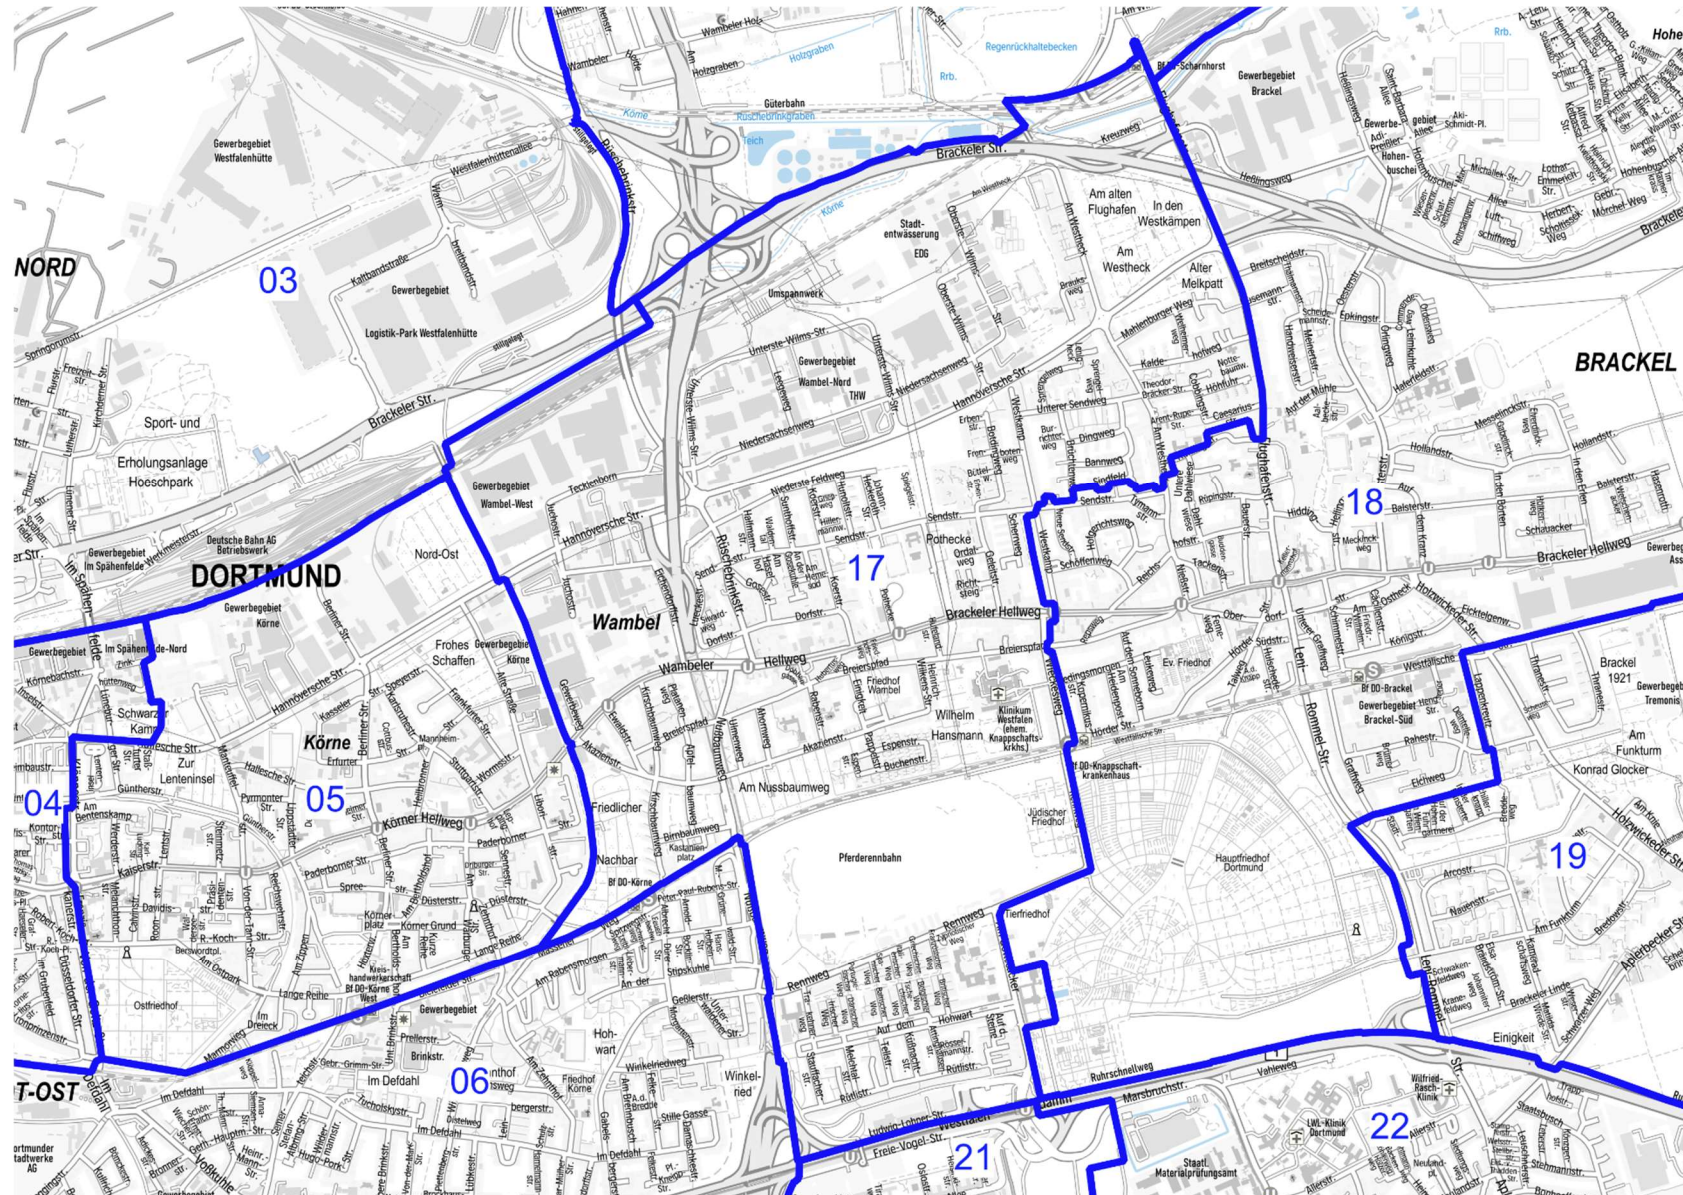

Kommunalwahlbezirk 14
Grafische Darstellung

Kommunalwahlbezirk 15 Grafische Darstellung

Kommunalwahlbezirk 16 Grafische Darstellung

Kommunalwahlbezirk 17 Grafische Darstellung

Kommunalwahlbezirk 18
Grafische Darstellung

Kommunalwahlbezirk 20 Grafische Darstellung

Kommunalwahlbezirk 21 Grafische Darstellung

Kommunalwahlbezirk 22 Grafische Darstellung

**Kommunalwahlbezirk 22
Straßenverzeichnis**

ABTEISTRASSE
ACKERGRENZE
ALLERSTRASSE
AM BORNACKER
AM IFLENACKER
AM KATTENBRAUCK
ANNOWEG
APLERBECKER BAHNHOFSTRASSE
APLERBECKER MARKTPLATZ
APLERBECKER SCHULSTRASSE
APLERBECKER STRASSE 330-506
APLERBECKER STRASSE 331-509
ARCHENBECKE
AUF DER BOKKENBREDDE
BACKENKÖHLERWEG
BENEDIKTINERSTRASSE
BOBERSTRASSE
BÖCKLERSTRASSE
BÖCKMANNSTRASSE
BONHOEFFERSTRASSE
BÜCKERS WEIDE
CHARLOTTENBURGSTRASSE
DEUTZER WEG
DIAKON-KOCH-WEG
DORFGRENZE
EDELSTAHLWEG
EGBERTSTRASSE
EIDERSTRASSE
ELBESTRASSE
ELISABETH-VON-THADDEN- STRASSE
EMSCHERGASSE
ERBPACHTSTRASSE