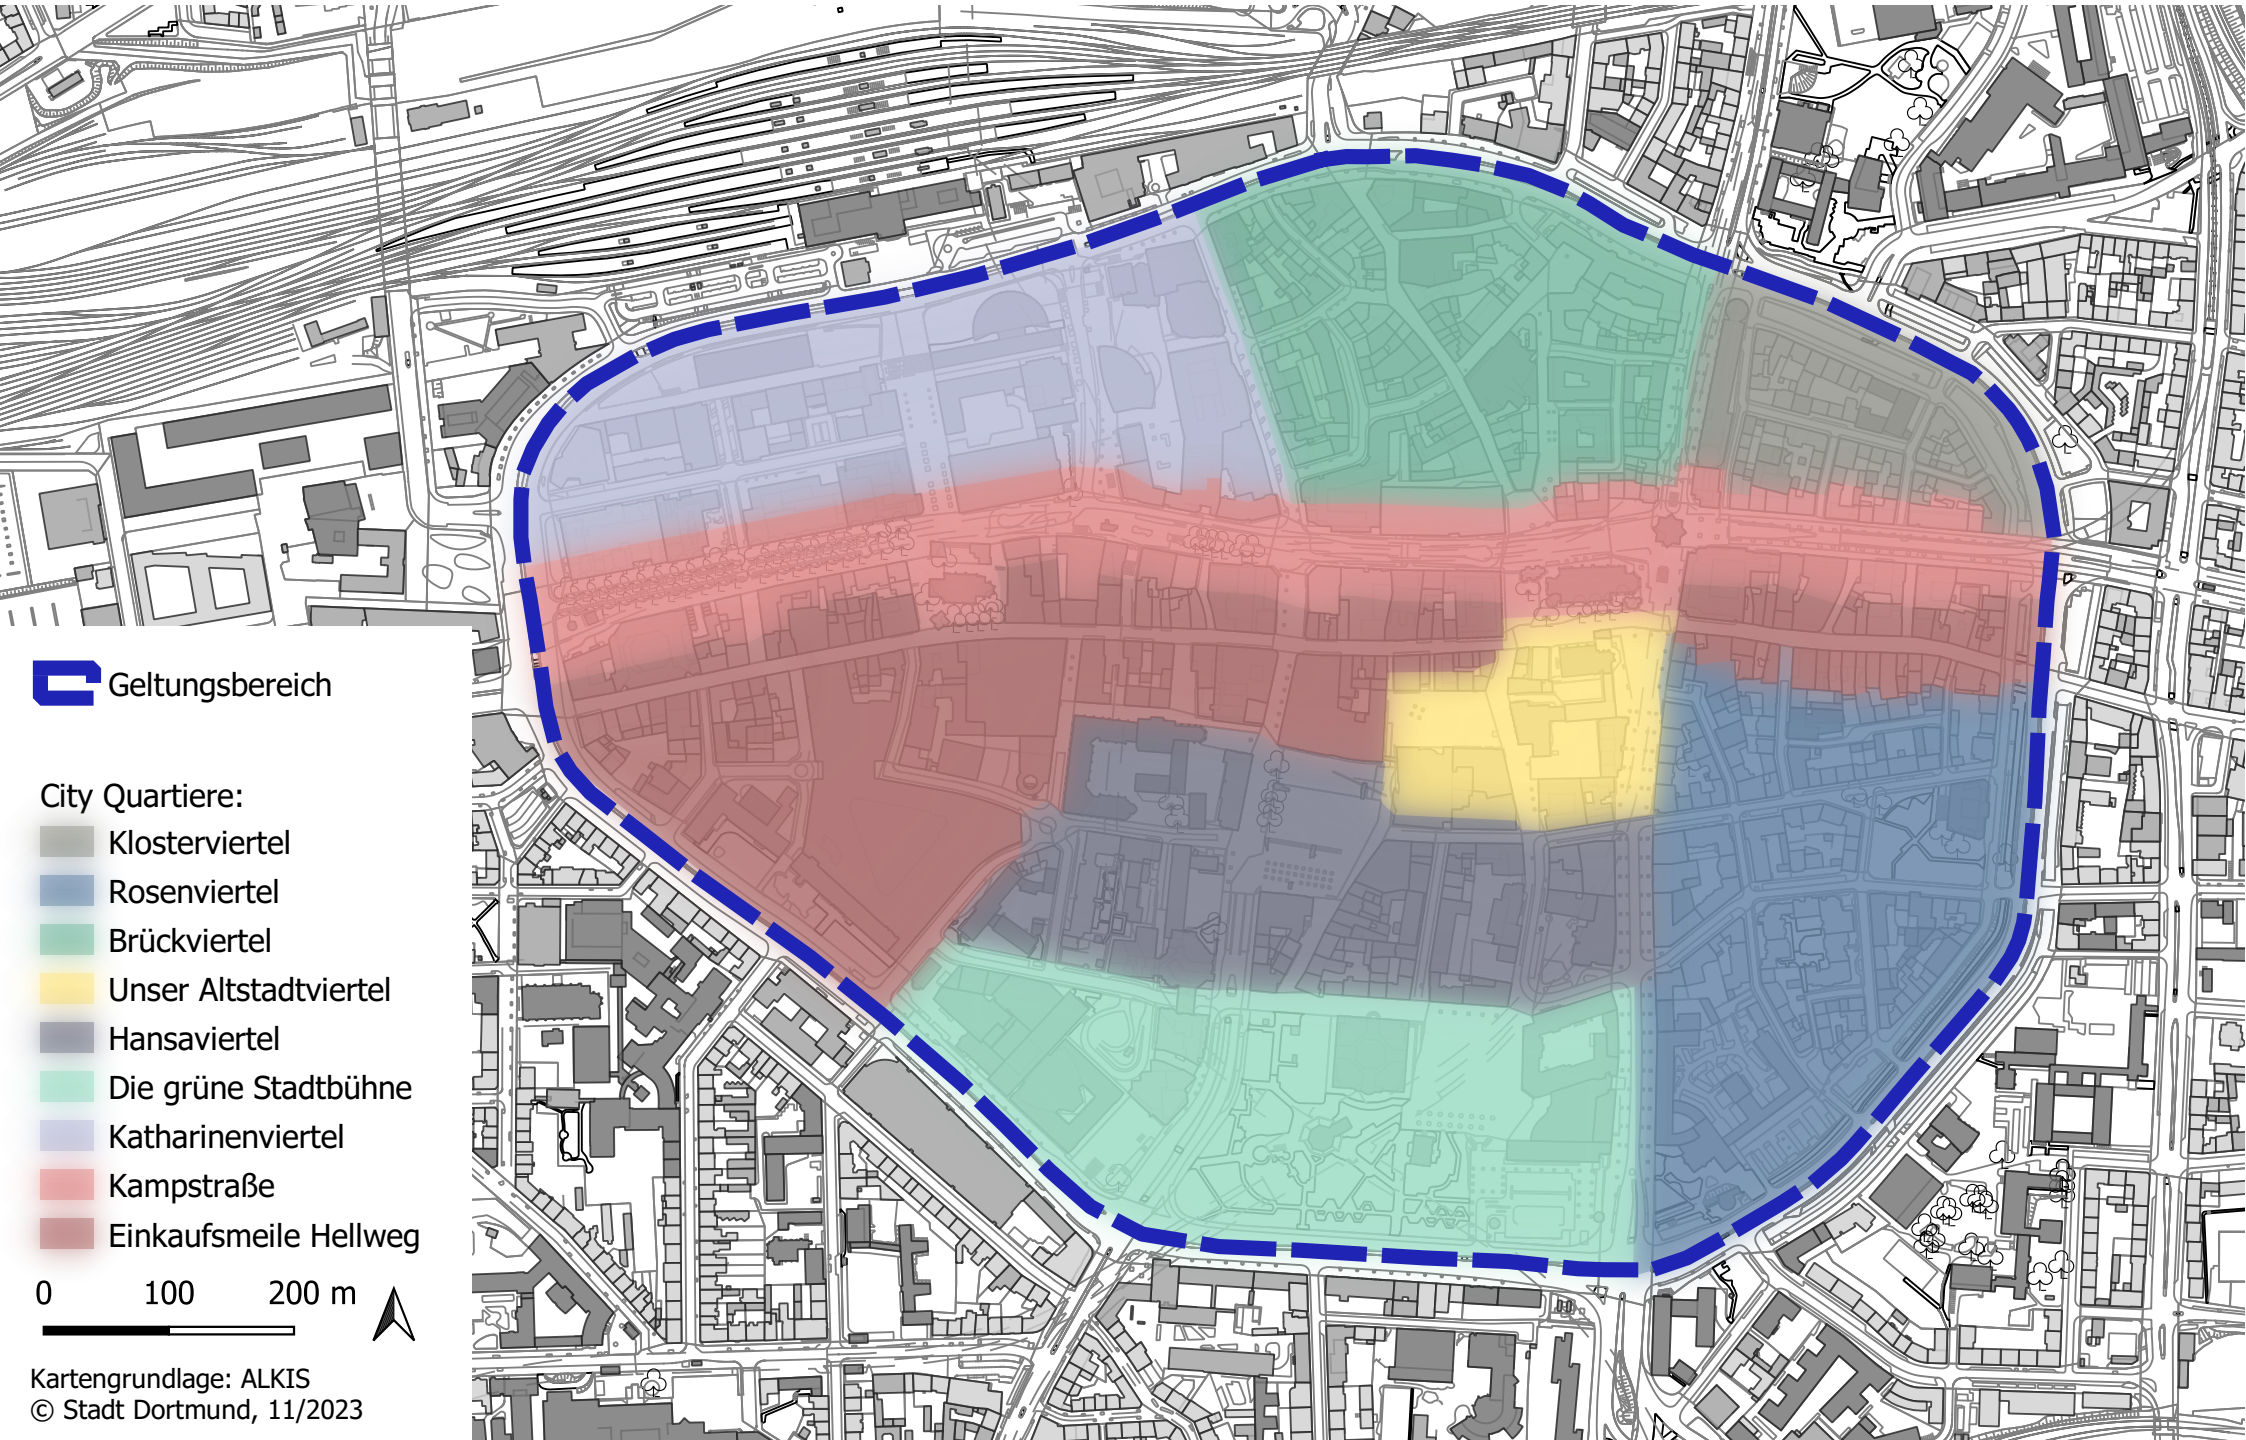

Räumlicher Geltungsbereich des Verfügungsfonds City

Anlage 1
der Richtlinie zur Gewährung
von Bewilligungen aus dem
Verfügungsfonds City

 Geltungsbereich

City Quartiere:

-  Klosterviertel
-  Rosenviertel
-  Brückviertel
-  Unser Altstadtviertel
-  Hansaviertel
-  Die grüne Stadtbühne
-  Katharinenviertel
-  Kampstraße
-  Einkaufsmeile Hellweg