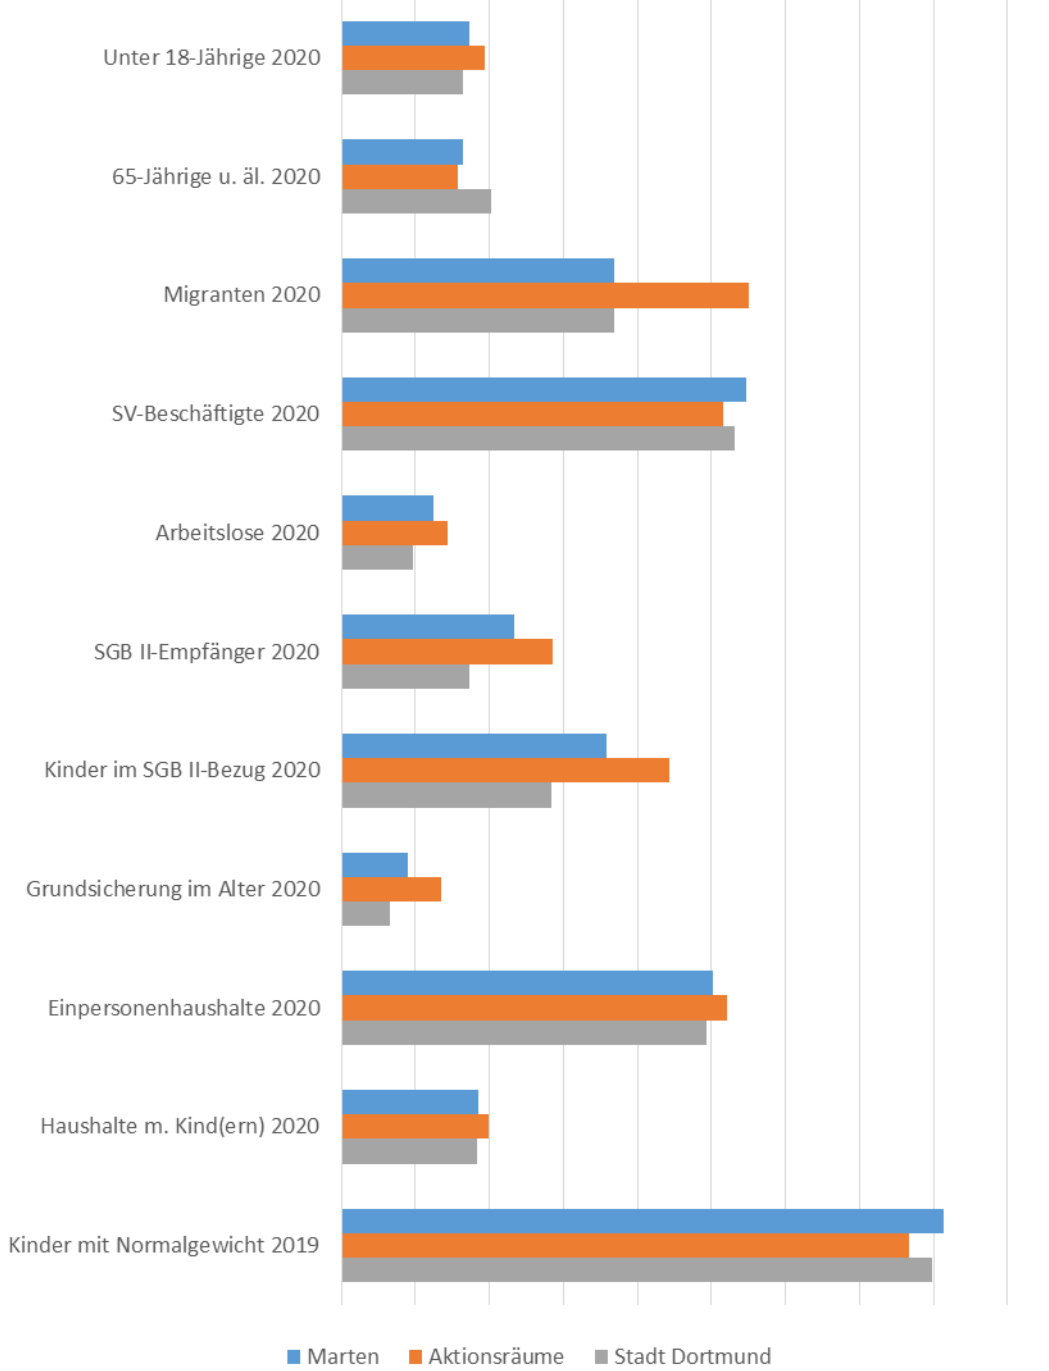

Kennzahlen Bestand (%)

0,0 10,0 20,0 30,0 40,0 50,0 60,0 70,0 80,0 90,0

■ Marten ■ Aktionsräume ■ Stadt Dortmund